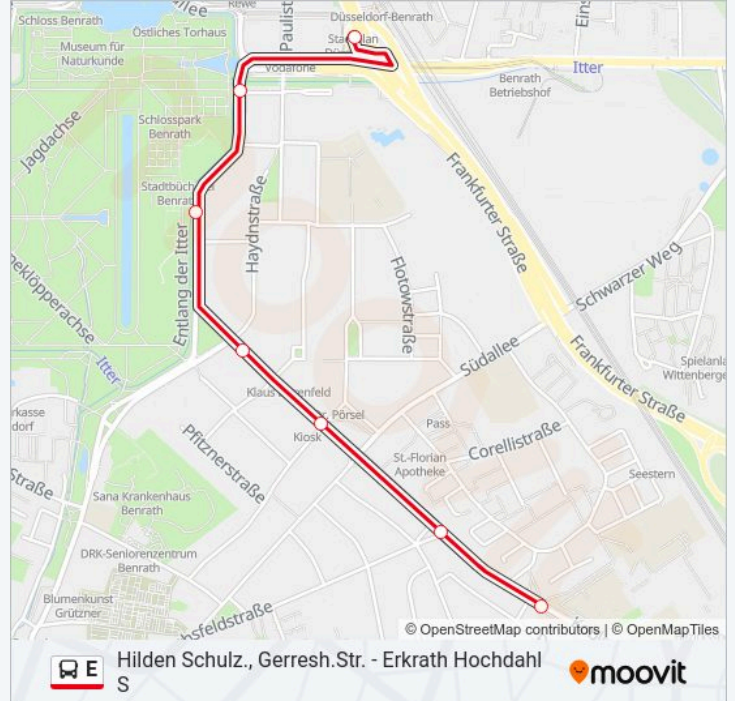

D-Reisholz S

Richtung: D-Sodenstraße

7 Haltestellen

[LINIENPLAN ANZEIGEN](#)

D-Benrath S

D-Regerstraße

D-Orangerie

D-Haydnstraße

Buslinie E Info

Richtung: D-Sodenstraße

Stationen: 7

Fahrtdauer: 7 Min

Linien Informationen:

Richtung: D-Torfbruchstraße

7 Haltestellen

[LINIENPLAN ANZEIGEN](#)