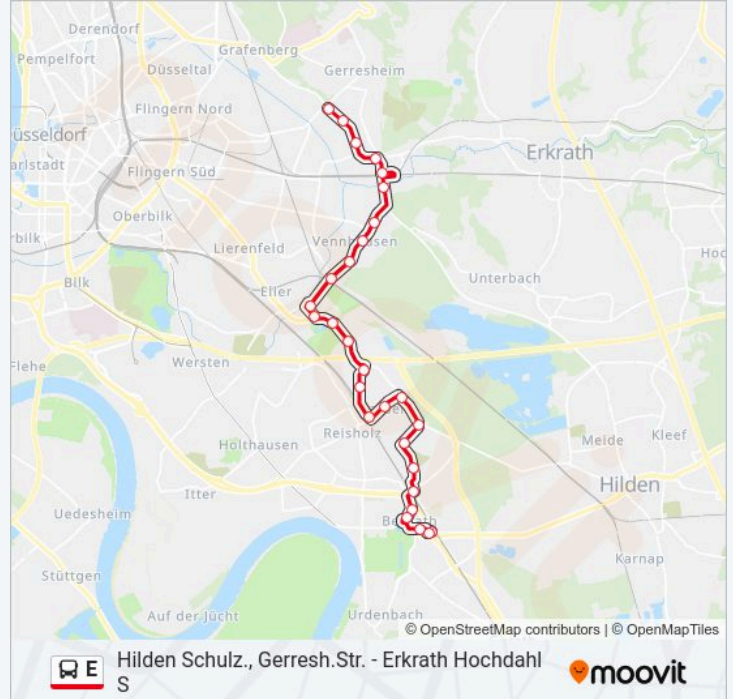

Buslinie E Info

Richtung: D-Benrath S

Stationen: 28

Fahrtdauer: 23 Min

Linien Informationen:

D-Altenbrückstraße

D-Hassels, Kirche

D-Hassels, Denkmal

D-Hassels, Friedhof

D-Forststraße

D-Börchemstraße

D-Benrather Marktplatz

D-Urdenbacher Allee

D-Benrath S

D-Benrath S

Richtung: D-G'Heim, Krankenhaus

21 Haltestellen

[LINIENPLAN ANZEIGEN](#)

Erkrath Rohrmühle

Erkrath Neuenhausplatz

Erkrath Millrather Weg

D-Am Zault

D-Unterbach, Kirche

D-Unterbach, Friedhof