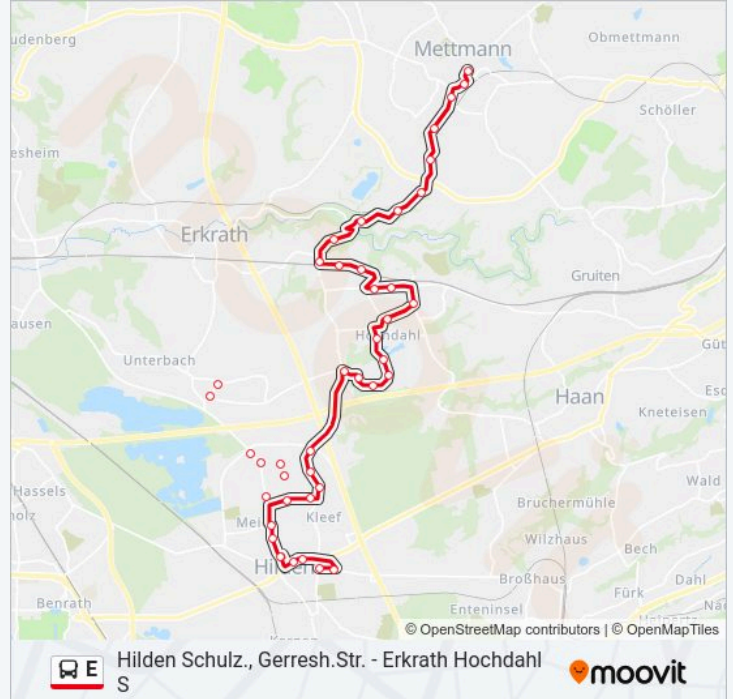

Hilden Dorothea-Erxleben-Str.

Hilden Nové-Mêsto-Platz

Hilden am Rathaus

Hilden Krankenhaus

Hilden Gabelung

Richtung: Hilden Nové-Mêsto-Platz

20 Haltestellen

[LINIENPLAN ANZEIGEN](#)