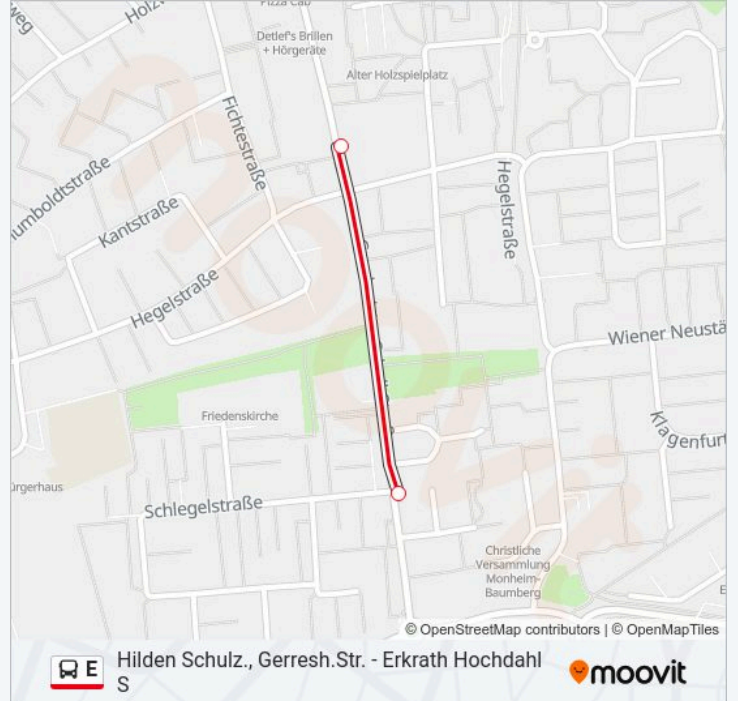

Montag	07:35
Dienstag	07:35
Mittwoch	07:35
Donnerstag	07:35
Freitag	07:35
Samstag	07:35
Sonntag	07:35

Buslinie E Info

Richtung: Monheim (Rhein), Hegelstraße

Stationen: 2

Fahrtdauer: 1 Min

Linien Informationen: