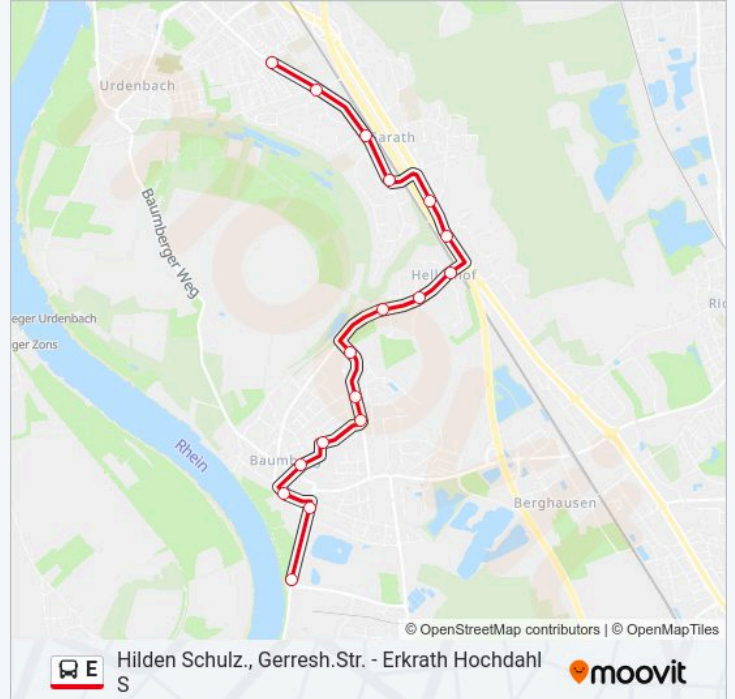

Stationen: 17

Fahrtdauer: 21 Min

Linien Informationen:

Richtung: Monheim, Monheim Mitte

27 Haltestellen

[LINIENPLAN ANZEIGEN](#)

D-Benrath Btf
 D-Schimmelpfennigstraße
 D-Wittenberger Weg
 D-Franz-Liszt-Straße
 D-Corellistraße
 D-Kammerrathsfeldstraße
 D-Sodenstraße
 D-Rostocker Straße
 D-Garath S, Westseite
 D-Reinhold-Schneider-Straße
 D-Garather Kirchweg
 D-Dresdener Straße
 D-Hellerhof S
 D-Rudolf-Breitscheid-Straße
 D-Paul-Löbe-Straße
 Monheim (Rhein), Stauffenbergstraße
 Monheim (Rhein), Holzweg
 Monheim (Rhein), Hegelstraße