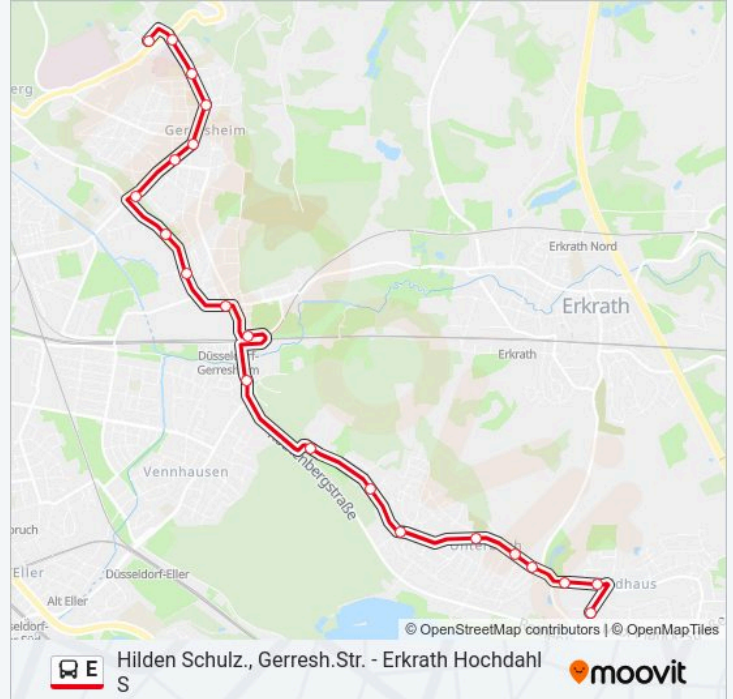

Buslinie E Info

Richtung: D-G'Heim, Krankenhaus

Stationen: 21

Fahrdauer: 28 Min

Linien Informationen:

D-Schwarzbachstraße

D-Gräulinger Str./G'Heim, Krhs

D-G'Heim, Krankenhaus

Richtung: D-Heinrich-Heine-Allee U

33 Haltestellen

[LINIENPLAN ANZEIGEN](#)

Langenfeld Richrath, Kirche

L'Feld Richrath, Bahnübergang

Langenfeld am Schlangenberg

Langenfeld Zollhaus

Hilden Salzmannweg

Hilden Lehmkuhler Weg

Hilden Weidenweg

Hilden Karnaper Straße

Hilden Baustraße

Hilden Süd S

Hilden Talstr./Hilden Süd S

Hilden Hagelkreuz

Hilden Fritz-Gressard-Platz