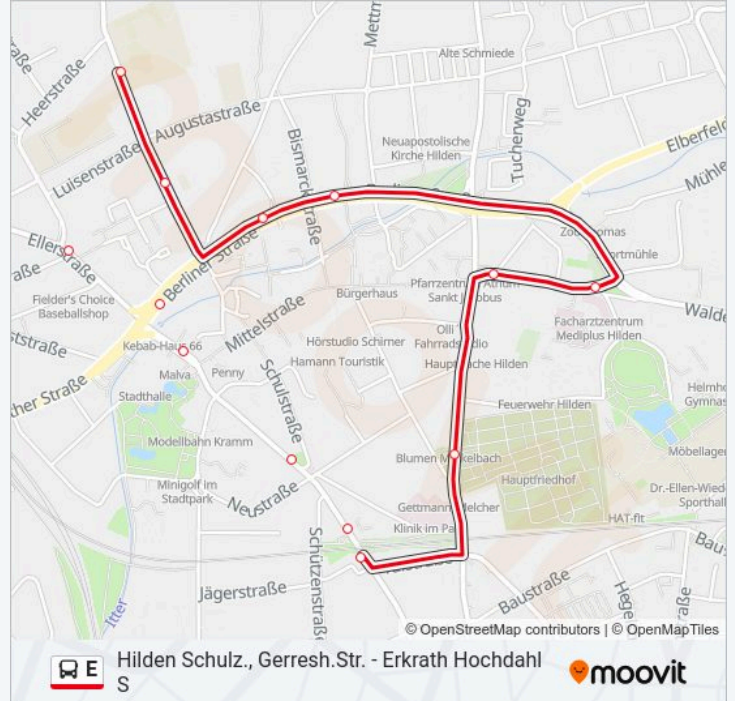

Hilden Lehmkuhler Weg

Hilden Weidenweg

Hilden Karnaper Straße

Hilden Baustraße

Hilden Süd S

Hilden Talstr./Hilden Süd S

Hilden Hagelkreuz

Hilden Fritz-Gressard-Platz

Hilden Fabriciusstraße

Hilden Schulz., Gerresh.Str.

Richtung: Hilden Süd S

8 Haltestellen

[LINIENPLAN ANZEIGEN](#)

Langenfeld am Schlangenberg

Langenfeld Zollhaus

Hilden Salzmannweg

Hilden Lehmkuhler Weg

Hilden Weidenweg

Hilden Karnaper Straße

Hilden Baustraße

Hilden Süd S

Buslinie E Fahrpläne

Abfahrzeiten in Richtung Hilden Süd S

Montag	13:07
Dienstag	13:07
Mittwoch	13:07
Donnerstag	13:07
Freitag	13:07
Samstag	13:07
Sonntag	13:07

Buslinie E Info

Richtung: Hilden Süd S

Stationen: 8

Fahrdauer: 10 Min

Linien Informationen: