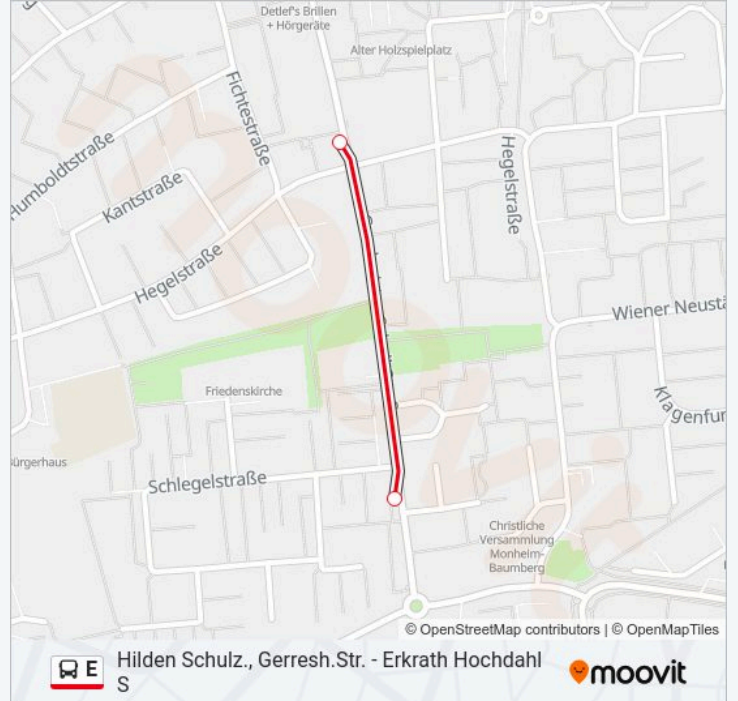

Richtung: Monheim (Rhein), am Kielsgraben

17 Haltestellen

[LINIENPLAN ANZEIGEN](#)

- D-Sodenstraße
- D-Rostocker Straße
- D-Garath S, Westseite
- D-Reinhold-Schneider-Straße
- D-Garather Kirchweg
- D-Dresdener Straße
- D-Hellerhof S
- D-Rudolf-Breitscheid-Straße
- D-Paul-Löbe-Straße
- Monheim (Rhein), Stauffenbergstraße
- Monheim (Rhein), Holzweg
- Monheim (Rhein), Hegelstraße
- Monheim (Rhein), Kantstraße
- Monheim (Rhein), Fröbelstraße
- Monheim (Rhein), Deichstraße
- Monheim (Rhein), Griesstraße
- Monheim (Rhein), am Kielsgraben

Buslinie E Fahrpläne

Abfahrzeiten in Richtung Monheim (rhein), am Kielsgraben

Montag	15:06
Dienstag	15:06
Mittwoch	15:06
Donnerstag	15:06
Freitag	15:06
Samstag	15:06
Sonntag	15:06

Buslinie E Info

Richtung: Monheim (Rhein), am Kielsgraben

Stationen: 17

Fahrtdauer: 21 Min

Linien Informationen: