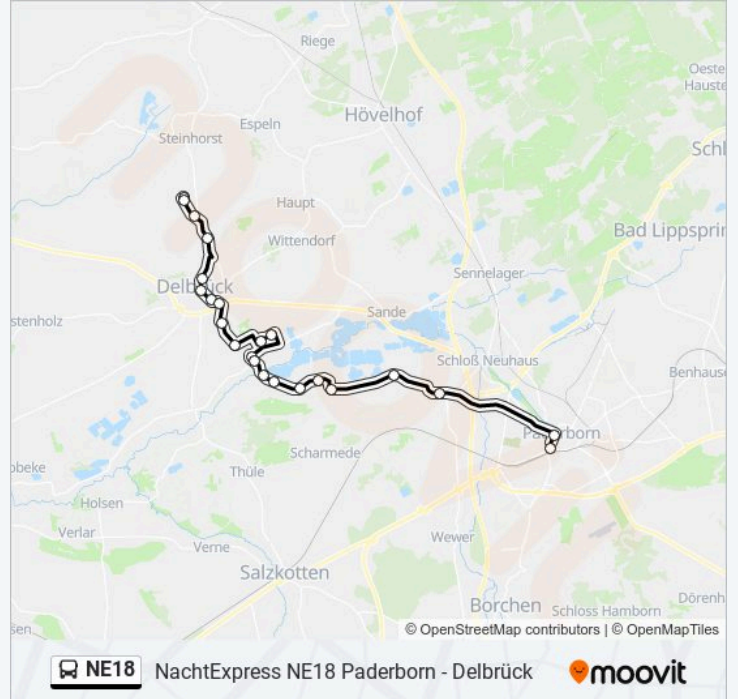

Die Buslinie NE18 (NachtExpress NE18 Paderborn - Delbrück) hat 2 Routen

(1) Db-Lippling, Feuerwehr: 00:55 - 03:35(2) Db-Ostenland, Wittendorfer Eck: 02:15

Verwende Moovit, um die nächste Station der Buslinie NE18 zu finden und um zu erfahren wann die nächste Buslinie NE18 kommt.

Richtung: Db-Lippling, Feuerwehr

23 Haltestellen

[LINIENPLAN ANZEIGEN](#)

Paderborn, Westerntor
Paderborn, Neuhäuser Tor
Pb-Elsen, Von-Ketteler-Straße
Pb-Gesseln
Db-Bentfeld, Abzw. Scharmede
Db-Bentfeld, Kirche
Db-Bentfeld, Spierenkamp
Db-Anreppen, Brinkmann
Db-Anreppen, Lippebrücke
Db-Anreppen, Im Dorfe
Db-Anreppen, Mitte
Db-Anreppen, Waldweg
Db-Anreppen, Kampwiesen
Db-Anreppen, Auf Dem Teiche
Delbrück, Lange Kamp
Delbrück, Oststraße
Delbrück, Friedhof
Delbrück, Busbahnhof
Delbrück, Hoher Weg
Db-Lippling, Steppeler
Db-Lippling, Böddeker

Buslinie NE18 Info

Richtung: Db-Lippling, Feuerwehr

Stationen: 23

Fahrtdauer: 37 Min

Linien Informationen:

Db-Lippling, Kirche

Db-Lippling, Feuerwehr

Richtung: Db-Ostenland, Wittendorfer Eck

28 Haltestellen

[LINIENPLAN ANZEIGEN](#)

Paderborn, Westerntor

Paderborn, Neuhäuser Tor

Pb-Elsen, Von-Ketteler-Straße

Pb-Gesseln

Db-Bentfeld, Abzw. Scharmede

Db-Bentfeld, Kirche