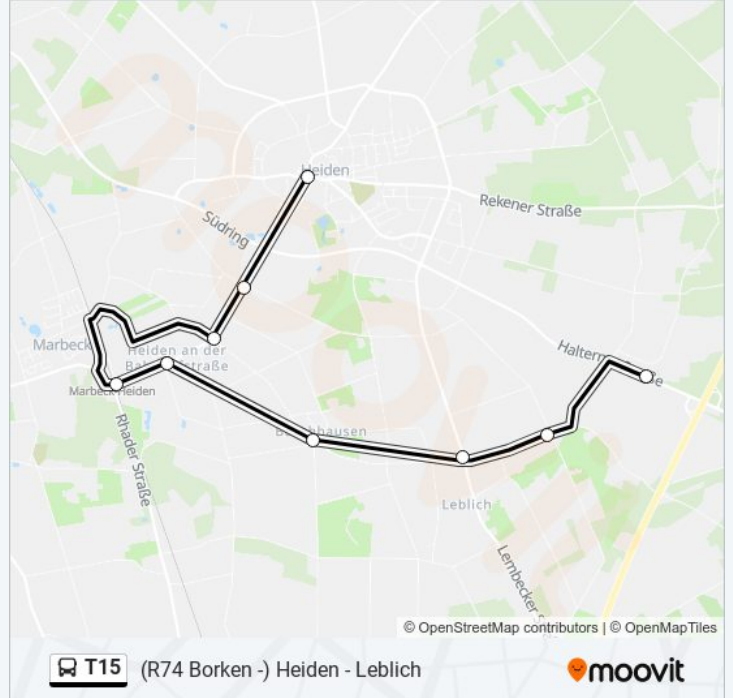

 T15

(R74 Borken -) Heiden - Leblich

Hol Dir Die App

Die Buslinie T15 ((R74 Borken -) Heiden - Leblich) hat 2 Routen

(1) Heiden, Alter Kirchplatz: 06:50 - 21:55(2) Heiden, Kleine Sähling: 06:50 - 22:50

Verwende Moovit, um die nächste Station der Buslinie T15 zu finden und um zu erfahren wann die nächste Buslinie T15 kommt.

Richtung: Heiden, Alter Kirchplatz

9 Haltestellen

[LINIENPLAN ANZEIGEN](#)

- Heiden, Kleine Sähling
- Heiden, Ehem.Schule
- Heiden, Gasthaus Lensing
- Heiden, Buschhausen
- Heiden, Katemann
- Marbeck-Heiden, Bahnhof
- Heiden, Molkerei
- Heiden, Brook
- Heiden, Alter Kirchplatz

Buslinie T15 Fahrpläne

Abfahrzeiten in Richtung Heiden, Alter Kirchplatz

| | |
|------------|---------------|
| Montag | 06:50 - 21:55 |
| Dienstag | 06:50 - 21:55 |
| Mittwoch | 06:50 - 21:55 |
| Donnerstag | 06:50 - 21:55 |
| Freitag | 06:50 - 21:55 |
| Samstag | 07:55 - 22:33 |
| Sonntag | 00:33 - 17:55 |

Buslinie T15 Info

Richtung: Heiden, Alter Kirchplatz

Stationen: 9

Fahrtdauer: 13 Min

Linien Informationen:

T15 (R74 Borken -) Heiden - Leblich

Richtung: Heiden, Kleine Sähling

9 Haltestellen