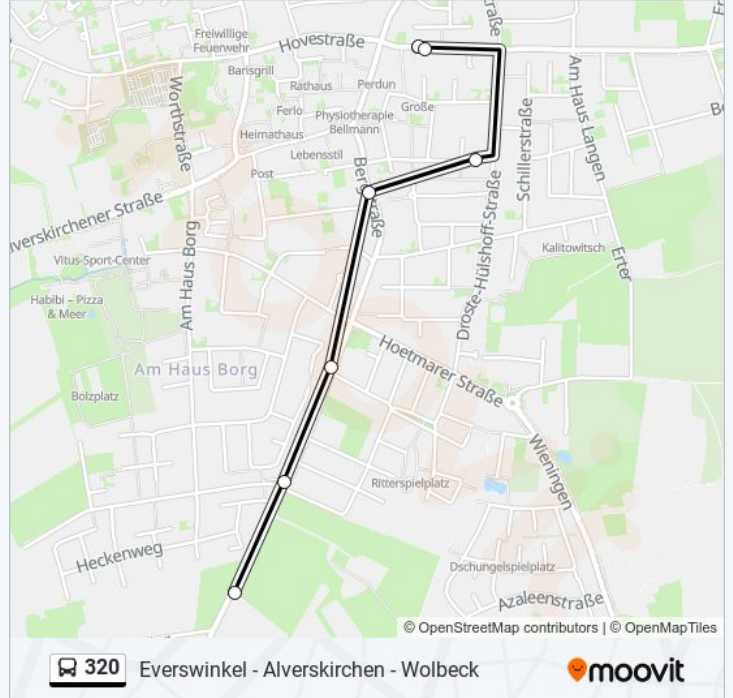

Everswinkel, Bergstr.

Everswinkel, Freckenhorster Str.

Buslinie 320 Fahrpläne

Abfahrzeiten in Richtung Everswinkel,
Freckenhorster Str.

Montag	06:27 - 06:56
Dienstag	06:27 - 06:56
Mittwoch	06:27 - 06:56
Donnerstag	06:27 - 06:56
Freitag	06:27 - 06:56
Samstag	Kein Betrieb
Sonntag	Kein Betrieb

Buslinie 320 Info

Richtung: Everswinkel, Freckenhorster Str.

Stationen: 10

Fahrtdauer: 5 Min

Linien Informationen:

Richtung: Everswinkel, Sportpark Wester

4 Haltestellen

[LINIENPLAN ANZEIGEN](#)