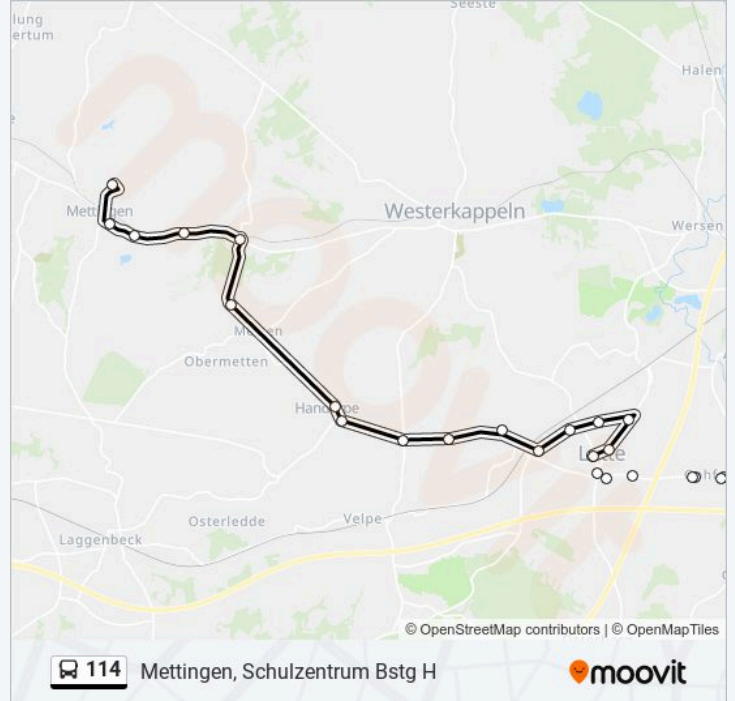

Buslinie 114 Info

Richtung: Mettingen, Schulzentrum Bstg H

Stationen: 26

Fahrtdauer: 27 Min

Linien Informationen:

Lotte, Klausmeyer

Lotte, Schultenweg

Westerkappeln, Düter Str.

Westerkappeln, Frehmeyer

Westerkappeln, Kreisel Ibbenbürener Str.

Westerkappeln, Hollenbergs Hügel

Westerkappeln, Plönske

Westerkappeln, Ahlemeyer

Westerkappeln, Langenbrück

Mettingen, Ostweg

Mettingen, Hügelstr.

Mettingen, Westeresch

Mettingen, Schulzentrum

Richtung: Westerkappeln, Schulzentrum

29 Haltestellen

[LINIENPLAN ANZEIGEN](#)

Osterberg, Hagelstr.

Osterberg, Kreuzung

Osterberg, Knüllweg

Osterberg, Großer Esch

Osterberg, Osterberg

Lotte, Zum Knüll

Osterberg, Großer Esch

Osterberg, Knüllweg

Osterberg, Kreuzung

Osterberg, Siedlung

Osterberg, Münsterstraße