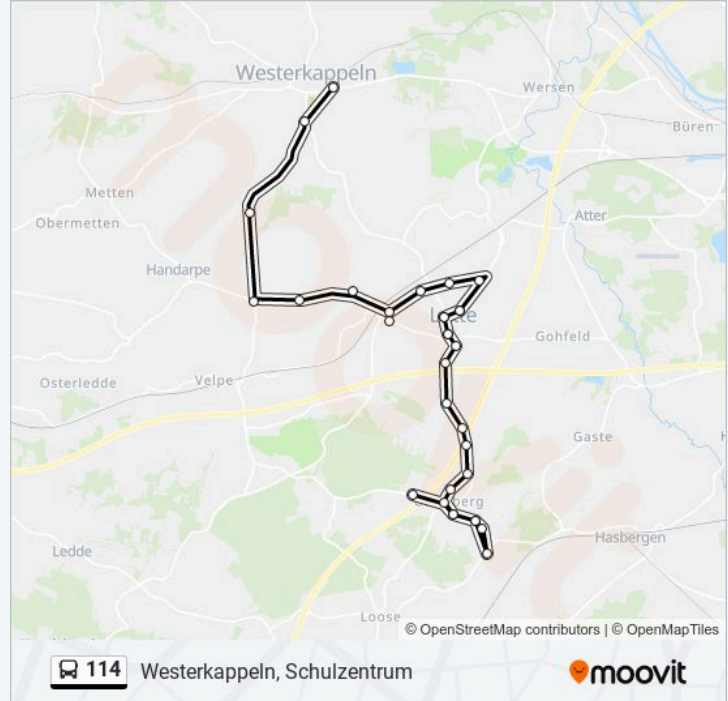

Lotte, Sparkasse

Lotte, Cappelner Straße

Lotte, Boyersweg

Lotte, Hansaring

Lotte, Torfkuhlenweg

Lotte, Klausmeyer

Lotte, Schultenweg

Westerkappeln, Düter Str.

Westerkappeln, Frehmeyer

Westerkappeln, Kreisel Ibbenbürener Str.

Westerkappeln, Zur Sonne

Westerkappeln, Henschen

Westerkappeln, Schulzentrum

Buslinie 114 Offline Fahrpläne und Netzkarten stehen auf [moovitapp.com](https://www.moovitapp.com) zur Verfügung. Verwende den Moovit App, um Live Bus Abfahrten, Zugfahrpläne oder U-Bahn Fahrplanzeiten zu sehen, sowie Schritt für Schritt Wegangaben für alle öffentlichen Verkehrsmittel in NRW (nordrhein-Westfalen) zu erhalten.

© 2024 Moovit - Alle Rechte vorbehalten