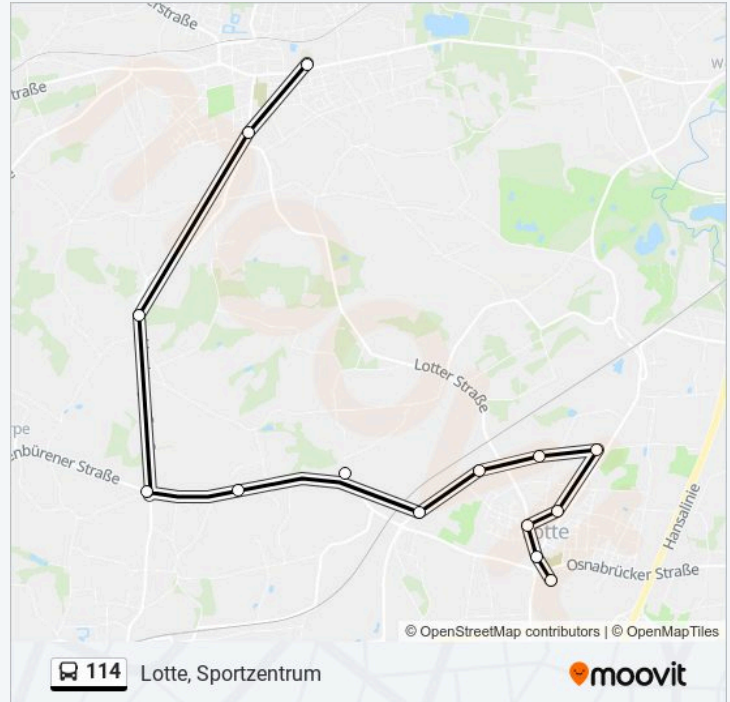

Richtung: Lotte, Sportzentrum

14 Haltestellen

[LINIENPLAN ANZEIGEN](#)

- Westerkappeln, Schulzentrum
- Westerkappeln, Henschen
- Westerkappeln, Zur Sonne
- Westerkappeln, Kreisel Ibbenbürener Str.
- Westerkappeln, Frehmeyer
- Westerkappeln, Düter Str.
- Lotte, Schultenweg

Lotte, Hansaring

Lotte, Boyersweg

Lotte, Cappelner Straße

Lotte, Sparkasse

Lotte, Sportzentrum

Buslinie 114 Info

Richtung: Lotte, Sportzentrum

Stationen: 14

Fahrtdauer: 16 Min

Linien Informationen:

Richtung: Mettingen, Schulzentrum Bstg H

26 Haltestellen

[LINIENPLAN ANZEIGEN](#)

Lotte, Altes Zollamt

Lotte, Gohfeld

Lotte, Kreisel Atterfeld Bstg 2