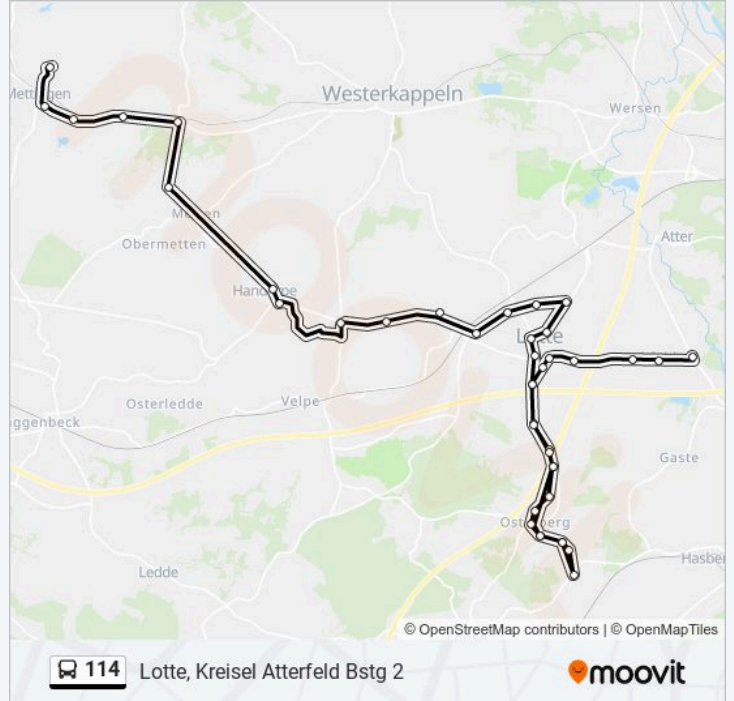

114

Lotte, Kreisel Atterfeld Bstg 2

Hol Dir Die App

Die Buslinie 114 (Lotte, Kreisel Atterfeld Bstg 2) hat 4 Routen

(1) Lotte, Kreisel Atterfeld Bstg 2: 13:30 - 16:00(2) Lotte, Sportzentrum: 13:14(3) Mettingen, Schulzentrum Bstg H: 06:57 - 07:10(4) Westerkappeln, Schulzentrum: 06:57 - 07:07

Verwende Moovit, um die nächste Station der Buslinie 114 zu finden und um zu erfahren wann die nächste Buslinie 114 kommt.

Richtung: Lotte, Kreisel Atterfeld Bstg 2

42 Haltestellen

[LINIENPLAN ANZEIGEN](#)

Mettingen, Schulzentrum
Mettingen, Westeresch
Mettingen, Hügelstr.
Mettingen, Ostweg
Westerkappeln, Langenbrück
Westerkappeln, Ahlemeyer
Westerkappeln, Plönske
Westerkappeln, Hollenbergs Hügel
Westerkappeln, Kreisel Ibbenbürener Str.
Westerkappeln, Frehmeyer
Westerkappeln, Düter Str.
Lotte, Schultenweg
Lotte, Klausmeyer
Lotte, Torfkühlenweg
Lotte, Hansaring
Lotte, Boyersweg
Lotte, Cappelner Straße
Lotte, Sparkasse
Lotte, Sportzentrum
Osterberg, Sonnenbrink

Buslinie 114 Info**Richtung:** Lotte, Kreisel Atterfeld Bstg 2**Stationen:** 42**Fahrtdauer:** 43 Min**Linien Informationen:**

- Osterberg, Glinsfort
- Osterberg, Vogelbreite
- Osterberg, Goldbachweg
- Osterberg, Münsterstraße
- Osterberg, Siedlung
- Osterberg, Kreuzung
- Osterberg, Knüllweg
- Osterberg, Großer Esch
- Osterberg, Osterberg
- Lotte, Zum Knüll
- Osterberg, Großer Esch
- Osterberg, Knüllweg
- Osterberg, Kreuzung
- Osterberg, Goldbachweg
- Osterberg, Vogelbreite
- Osterberg, Glinsfort
- Osterberg, Sonnenbrink
- Lotte, Grundschule
- Lotte, Krümpelstraße
- Lotte, Altes Zollamt
- Lotte, Gohfeld
- Lotte, Kreisel Atterfeld Bstg 2