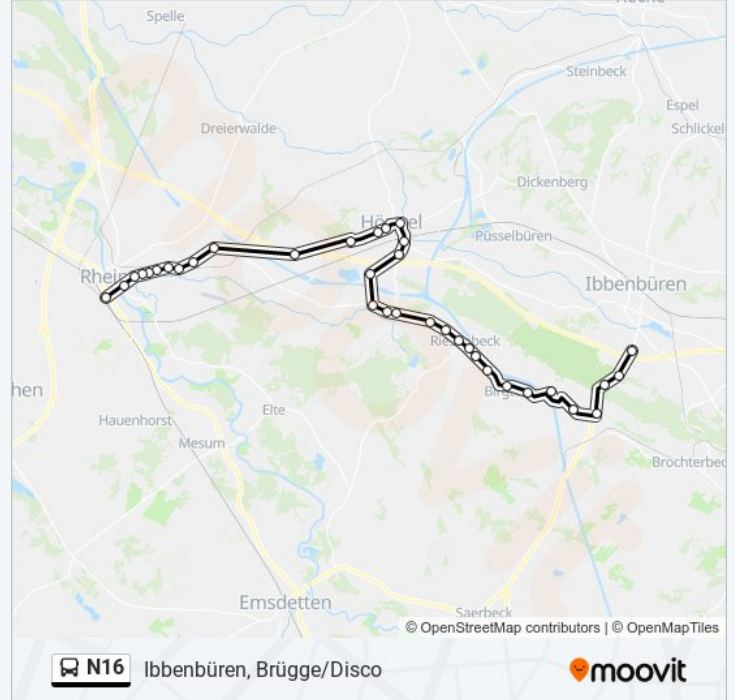

## Richtung: Ibbenbüren, Brügge/Disco

35 Haltestellen

[LINIENPLAN ANZEIGEN](#)

Rheine, Bahnhof  
Rheine, Hues-Ecke  
Rheine, Basilika  
Rheine, Emstorplatz  
Eschendorf, Johannesschule  
Eschendorf, Windmühlenstr.  
Eschendorf, Langobardenring  
Eschendorf, Marienkirche  
Rheine, Erikaweg  
Rheine, Russenweg  
Rodde, am Backhaus  
Hörstel, Heideschlösschen  
Hörstel, Merschweg  
Hörstel, Wiesenstr.  
Hörstel, Marktplatz  
Hörstel, Abzw. Bahnhof  
Hörstel, Ev. Friedhof  
Hörstel, Torfmoorsee  
Bevergern, Stüwwestr.  
Bevergern, Apotheke  
Bevergern, Westfalenstr.

## Buslinie N16 Info

**Richtung:** Ibbenbüren, Brügge/Disco

**Stationen:** 35

**Fahrtdauer:** 44 Min

**Linien Informationen:**

Bevergern, Kösters

Riesenbeck, Kreisverkehr

Riesenbeck, Bevergerner Str.

Riesenbeck, Mitte

Riesenbeck, Alte Gießerei

Riesenbeck, Prozessionsweg

Birgte, Kirche

Birgte, Bringemeyer

Birgte, Kanalbrücke

Dörenthe, Naturgart/Botanischer Garten

Dörenthe, Abzw. Riesenbeck

### Richtung: Rheine, Bahnhof F

36 Haltestellen

[LINIENPLAN ANZEIGEN](#)

Ibbenbüren, Brügge/Disco

Ibbenbüren, Sommerrodelbahn

Ibbenbüren, Dörenther Berg

Dörenthe, Abzw. Riesenbeck

Dörenthe, Naturgart/Botanischer Garten