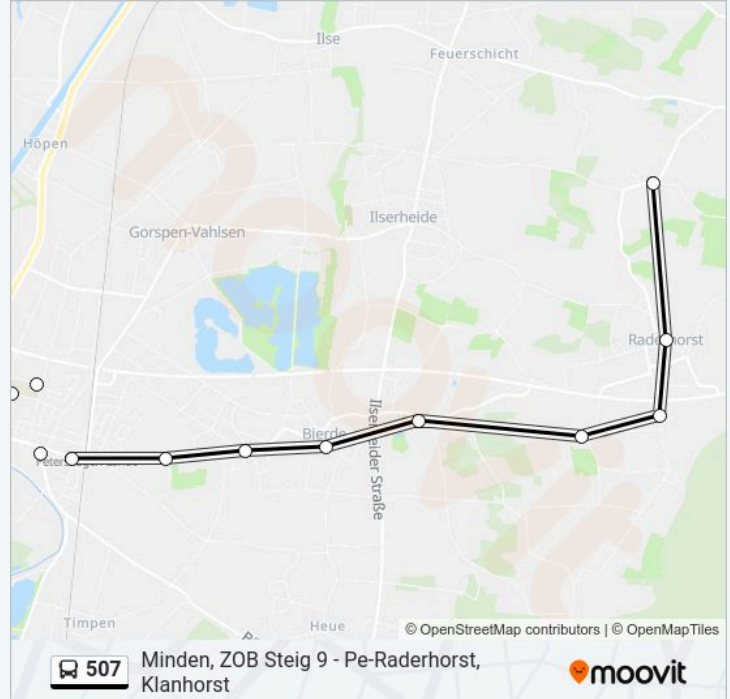

Verwende Moovit, um die nächste Station der Buslinie 507 zu finden und um zu erfahren wann die nächste Buslinie 507 kommt.

Richtung: Lahde

12 Haltestellen

[LINIENPLAN ANZEIGEN](#)

Pe-Raderhorst, Klanhorst

Pe-Lahde, Bismarckplatz

Pe-Lahde, Grundschule

Pe-Lahde, Schulzentrum

Buslinie 507 Fahrpläne

Abfahrzeiten in Richtung Lahde

Sonntag	Kein Betrieb
Montag	06:55 - 14:15
Dienstag	06:55 - 14:15
Mittwoch	06:55 - 14:15
Donnerstag	06:55 - 14:15
Freitag	06:55 - 14:15
Samstag	Kein Betrieb

Buslinie 507 Info**Richtung:** Lahde**Stationen:** 12**Fahrtdauer:** 16 Min**Linien Informationen:**

Richtung: Lahde Schulzentrum

22 Haltestellen

[LINIENPLAN ANZEIGEN](#)

Minden, Zob

Minden, Agentur Für Arbeit

Stationen: 22

Fahrtdauer: 35 Min

Linien Informationen:

Pe-Lahde, Schlechte

Pe-Lahde, Tonne

Pe-Lahde, Nienburger Straße

Pe-Lahde, Schulzentrum

Richtung: Petershagen Marktplatz