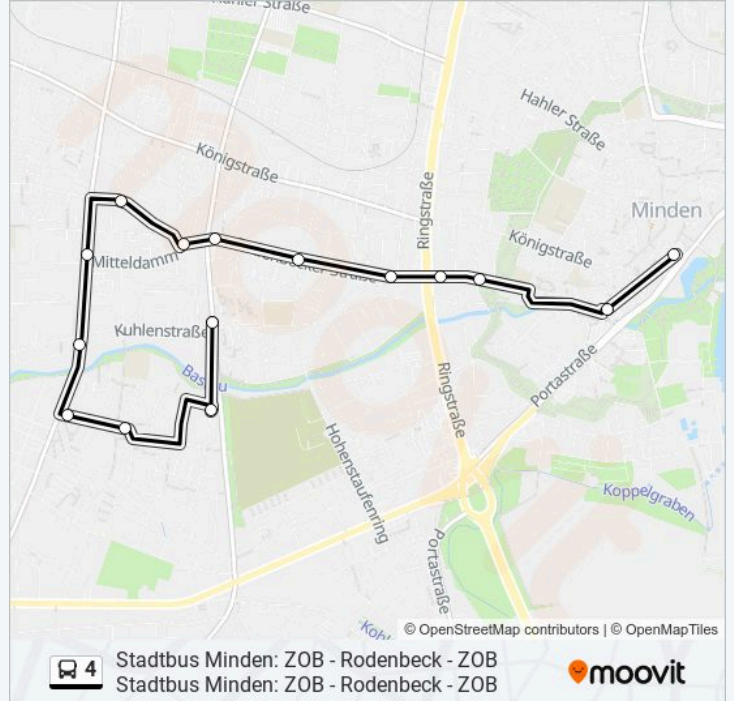

Stadtbus Minden: ZOB - Rodenbeck - ZOB Stadtbus Minden: ZOB - Rodenbeck - ZOB

Hol Dir Die App

Die Buslinie 4 (Stadtbus Minden: ZOB - Rodenbeck - ZOB Stadtbus Minden: ZOB - Rodenbeck - ZOB) hat 2 Routen
(1) Minden, Schwabenring: 13:40(2) Minden, ZOB: 05:00 - 20:15

Verwende Moovit, um die nächste Station der Buslinie 4 zu finden und um zu erfahren wann die nächste Buslinie 4 kommt.

Richtung: Minden, Schwabenring

15 Haltestellen

[LINIENPLAN ANZEIGEN](#)

- Minden, ZOB
- Minden, Simeonsplatz
- Minden, Parkstraße
- Minden, Bleekstraße
- Minden, Gertrudstraße
- Minden, Hohenzollernring/Rdbst
- Minden, Mitteldamm
- Minden, Wilhelm-Busch-Str.
- Minden, Ernst-Moritz-Arndt-Str
- Minden, Wettinerallee
- Minden, Pauluskirche
- Minden, Falkenstraße
- Minden, Vogelsang
- Minden, Piwittskamp
- Minden, Schwabenring

Buslinie 4 Fahrpläne

Abfahrzeiten in Richtung Minden, Schwabenring

Montag	13:40
Dienstag	13:40
Mittwoch	13:40
Donnerstag	13:40
Freitag	13:40
Samstag	Kein Betrieb
Sonntag	Kein Betrieb

Buslinie 4 Info

Richtung: Minden, Schwabenring

Stationen: 15

Fahrtdauer: 13 Min

Linien Informationen:

Richtung: Minden, Zob

30 Haltestellen

[LINIENPLAN ANZEIGEN](#)

- Minden, Zob
- Minden, Simeonsplatz
- Minden, Bildungszentrum
- Minden, Königswall
- Minden, Hardenbergstraße
- Minden, Ringstraße/Königstraße
- Minden, Schillerstraße
- Minden, Hohenzollernring/König
- Minden, Preußenring
- Minden, Wittelsbacherallee
- Minden, Wilhelm-Tell-Straße
- Minden, am Grundbach
- Mi-Hahlen, Osterhahlen
- Minden, Merkurweg
- Minden, Unterdamm
- Minden, Gagnyweg
- Minden, Rütliweg
- Minden, Wettinerallee