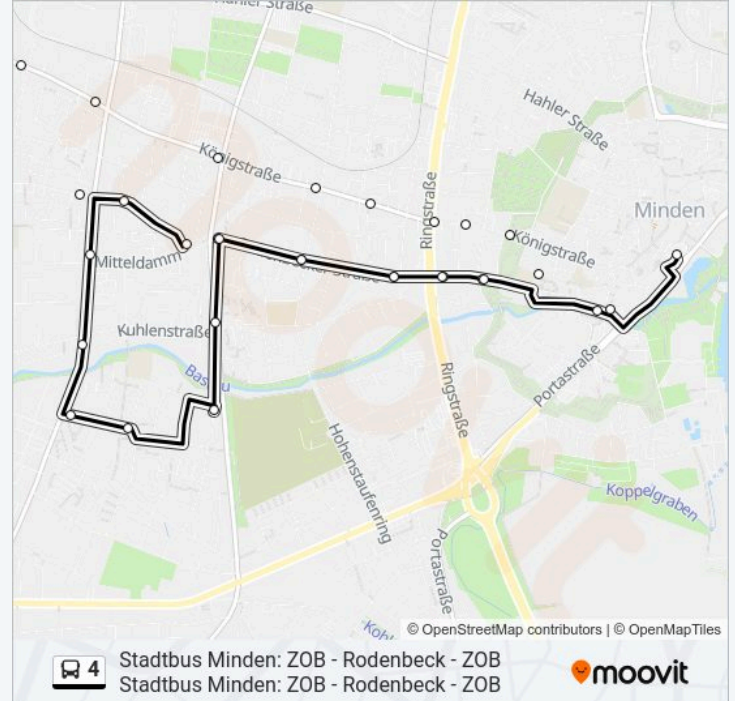

Minden, Pauluskirche

Minden, Falkenstraße

Minden, Vogelsang

Minden, Piwittskamp

Minden, Schwabenring

Minden, Mitteldamm

Minden, Hohenzollernring/Rdbst

Minden, Gertrudstraße

Minden, Bleekstraße

Minden, Parkstraße

Minden, Simeonsplatz

Minden, Zob

Buslinie 4 Offline Fahrpläne und Netzkarten stehen auf moovitapp.com zur Verfügung. Verwende den Moovit App, um Live Bus Abfahrten, Zugfahrpläne oder U-Bahn Fahrplanzeiten zu sehen, sowie Schritt für Schritt Wegangaben für alle öffentlichen Verkehrsmittel in NRW (nordrhein-Westfalen) zu erhalten.

© 2024 Moovit - Alle Rechte vorbehalten