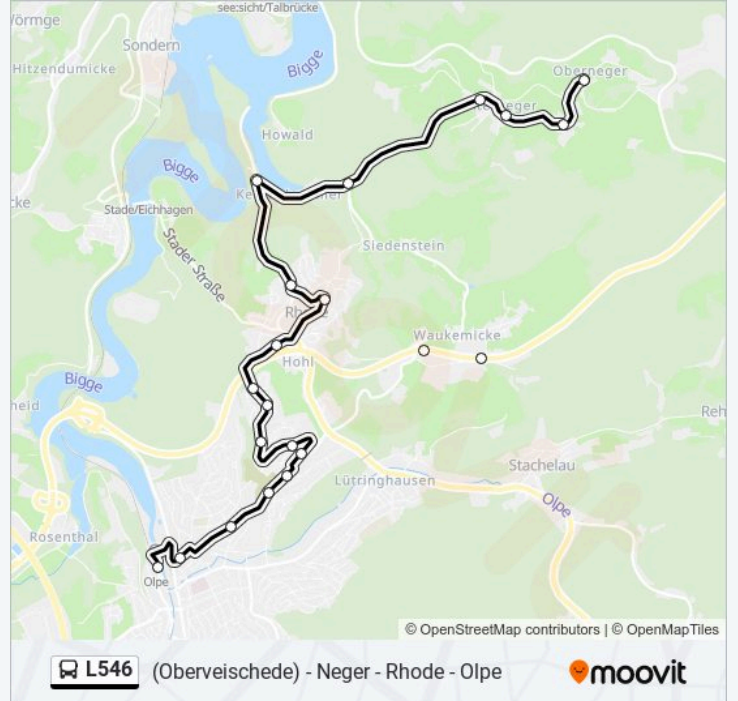

 L546

(Oberveischede) - Neger - Rhode - Olpe

[Hol Dir Die App](#)

Die Buslinie L546 ((Oberveischede) - Neger - Rhode - Olpe) hat 7 Routen

(1) Oberneger: 05:03 - 20:03(2) Olpe Zob Bstg 9: 04:30 - 20:30

Verwende Moovit, um die nächste Station der Buslinie L546 zu finden und um zu erfahren wann die nächste Buslinie L546 kommt.

Buslinie L546 Info

Richtung: Olpe Zob Bstg 9

Stationen: 19

Fahrtdauer: 22 Min

Linien Informationen:

Olpe Zob

Buslinie L546 Offline Fahrpläne und Netzkarten stehen auf moovitapp.com zur Verfügung. Verwende den Moovit App, um Live Bus Abfahrten, Zugfahrpläne oder U-Bahn Fahrplanzeiten zu sehen, sowie Schritt für Schritt Wegangaben für alle öffentlichen Verkehrsmittel in NRW (nordrhein-Westfalen) zu erhalten.

© 2024 Moovit - Alle Rechte vorbehalten