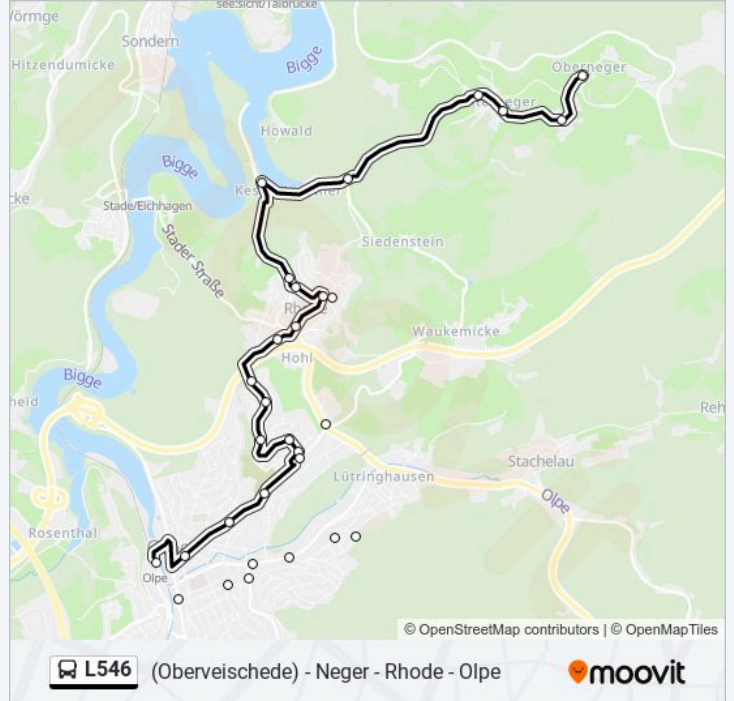

 L546

(Oberveischede) - Neger - Rhode - Olpe

[Hol Dir Die App](#)

Die Buslinie L546 ((Oberveischede) - Neger - Rhode - Olpe) hat 7 Routen

(1) Oberneger: 05:03 - 20:03(2) Olpe Zob Bstg 9: 04:30 - 20:30

Verwende Moovit, um die nächste Station der Buslinie L546 zu finden und um zu erfahren wann die nächste Buslinie L546 kommt.

Hatzenberg Hochhaus

Hatzenberg Hatzenbergstraße

Hatzenberg Stettiner Straße

Hatzenberg Leipziger Straße

Rhode Alte Landstraße

Rhode Eben

Rhode Dorf

Rhode am Rhoder Stein

Rhode Gastreich

Kessenhammer Negertalstraße

Kessenhammer Abzw. Siedenstein

Unterneger

Unterneger Zur Alten Schule

Mittelneger

Oberneger

Buslinie L546 Fahrpläne

Buslinie L546 Info**Richtung:** Oberneger**Stationen:** 20**Fahrtdauer:** 22 Min**Linien Informationen:**

Richtung: Olpe Zob Bstg 9

19 Haltestellen

[LINIENPLAN ANZEIGEN](#)

- Oberneger
- Mittelneger
- Unterneger Zur Alten Schule
- Unterneger
- Kessenhammer Abzw. Siedenstein
- Kessenhammer
- Rhode Gastreich
- Rhode Dorf
- Rhode Alte Landstraße
- Hatzenberg Leipziger Straße
- Hatzenberg Stettiner Straße
- Hatzenberg Hatzenbergstraße
- Hatzenberg Hochhaus
- Hatzenberg Franz-Menke-Straße
- Hatzenberg
- Olpe Kortemicke Arndt
- Olpe Kreishaus
- Olpe Winterbergstraße