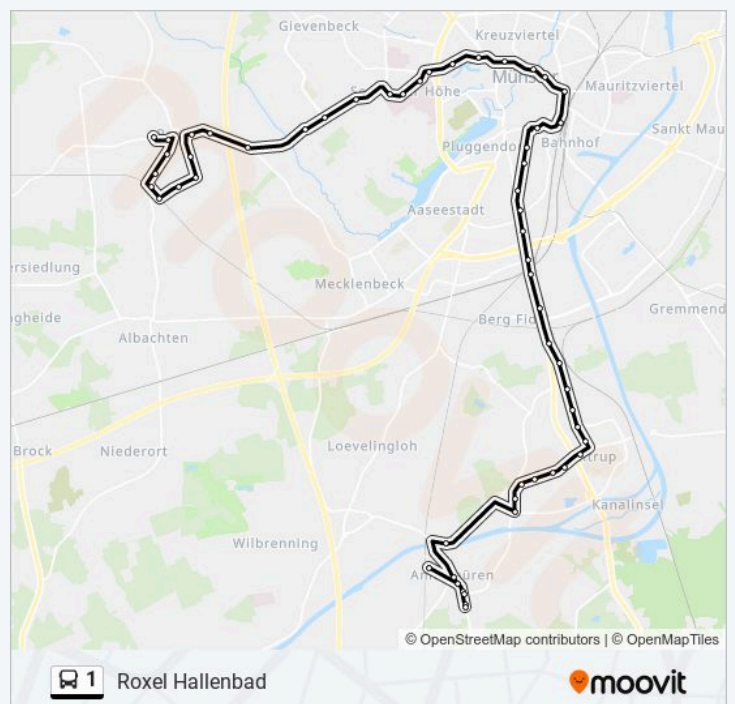

Richtung: Roxel Hallenbad

56 Haltestellen

[LINIENPLAN ANZEIGEN](#)

- Münster Amelsbüren Bahnhof
- Münster Davertstraße Bstg B
- Münster am Dornbusch
- Münster Amelsbüren Süd
- Münster Amelsbüren Süd
- Münster am Dornbusch
- Münster Davertstraße Bstg A
- Münster Kanalbrücke
- Münster Hansestraße
- Münster Sternkamp
- Münster Amelsbürener Str.
- Münster Rückertstraße
- Münster Langestraße
- Münster Nimrodweg
- Münster Hiltrup Schulzentrum Stadthalle
- Münster Hohe Geest / Hiltruper Museum
- Münster Hülsebrockstraße Bstg A
- Münster Geistkamp
- Münster Im Dahl
- Münster Bredekamp
- Münster Vennheideweg
- Münster Alte Reitbahn

Buslinie 1 Fahrpläne

Abfahrzeiten in Richtung Roxel Hallenbad

Montag	04:53 - 20:03
Dienstag	04:53 - 20:03
Mittwoch	04:53 - 20:03
Donnerstag	04:53 - 20:03
Freitag	04:53 - 20:03
Samstag	07:30 - 20:00
Sonntag	08:21 - 19:36

Buslinie 1 Info

Richtung: Roxel Hallenbad

Stationen: 56

Fahrtdauer: 83 Min

Linien Informationen:

Münster P+R Preussenstadion Bstg A

Münster Düesbergweg

Münster Königsweg