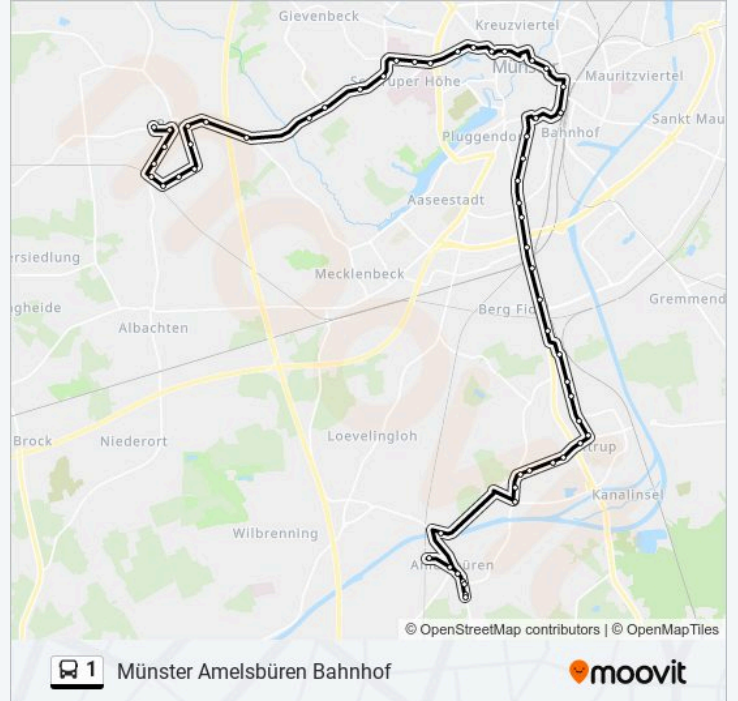

Münster Bredekamp

Münster Im Dahl

Münster Geistkamp

Münster Hülsebrockstraße Bstg C

Münster Hohe Geest / Hiltruper Museum

Münster Hiltrup Schulzentrum Stadthalle

Münster Nimrodweg

Münster Langestraße

Münster Rückertstraße

Münster Amelsbürener Str.

Münster Sternkamp

Münster Hansestraße

Münster Kanalbrücke

- Münster Davertstraße Bstg B
- Münster am Dornbusch
- Münster Amelsbüren Süd
- Münster Amelsbüren Süd
- Münster am Dornbusch
- Münster Davertstraße Bstg C
- Münster Amelsbüren Bahnhof

Richtung: Roxel Hallenbad

56 Haltestellen

[LINIENPLAN ANZEIGEN](#)

- Münster Amelsbüren Bahnhof
- Münster Davertstraße Bstg B
- Münster am Dornbusch
- Münster Amelsbüren Süd
- Münster Amelsbüren Süd
- Münster am Dornbusch
- Münster Davertstraße Bstg A
- Münster Kanalbrücke
- Münster Hansestraße
- Münster Sternkamp
- Münster Amelsbürener Str.
- Münster Rückertstraße
- Münster Langestraße
- Münster Nimrodweg
- Münster Hiltrup Schulzentrum Stadthalle
- Münster Hohe Geest / Hiltruper Museum
- Münster Hülsebrockstraße Bstg A
- Münster Geistkamp
- Münster Im Dahl
- Münster Bredekamp
- Münster Vennheideweg
- Münster Alte Reitbahn