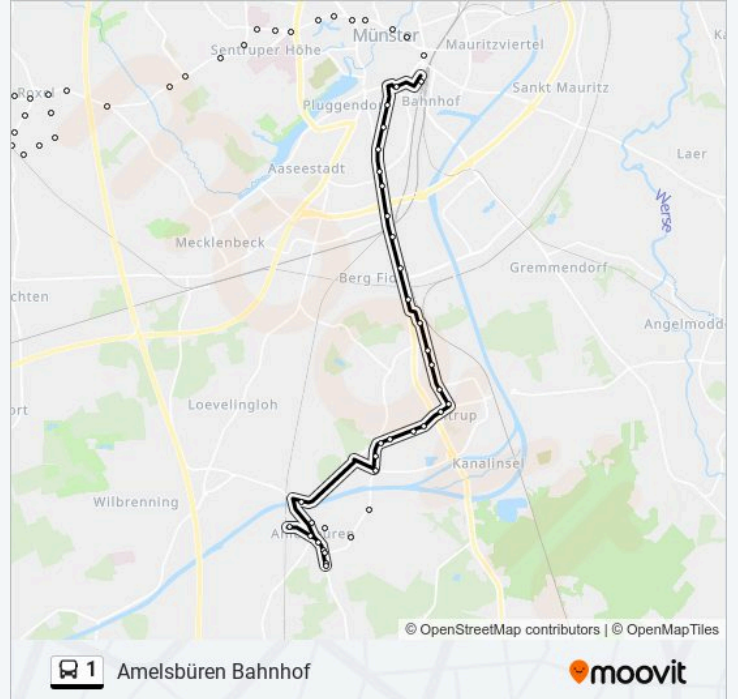

Münster Metzger Straße

Münster Königsweg

Münster Düesbergweg

Münster P+R Preussenstadion Bstg B

Münster Alte Reitbahn

Münster Vennheideweg

Münster Bredekamp

Münster Im Dahl

Münster Geistkamp

Münster Hülsebrockstraße Bstg C

Münster Hohe Geest / Hiltruper Museum

Münster Hiltrup Schulzentrum Stadthalle

Münster Nimrodweg

Münster Langestraße

Münster Rückertstraße

Münster Amelsbürener Str.

Münster Sternkamp

Münster Hansestraße

Münster Kanalbrücke

Münster Davertstraße Bstg B

Münster am Dornbusch

Münster Amelsbüren Süd

Münster Amelsbüren Süd

Münster am Dornbusch

Münster Davertstraße Bstg C

Münster Amelsbüren Bahnhof

Richtung: Münster Amelsbüren Bahnhof

57 Haltestellen

[LINIENPLAN ANZEIGEN](#)

Münster Roxel Hallenbad Bstg A

Münster Pantaleonstraße

Münster Pienersallee