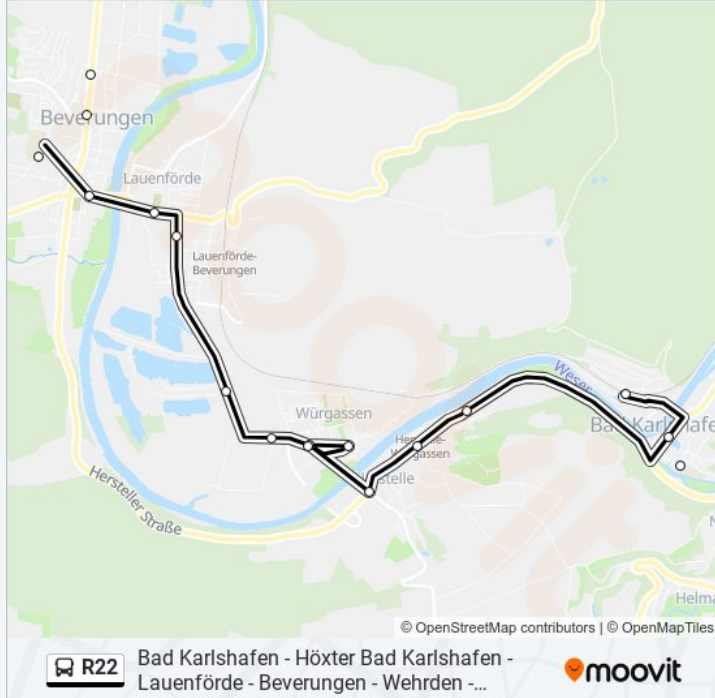

Buslinie R22 Info**Richtung:** Bad Karlshafen, Bahnhof**Stationen:** 31**Fahrtdauer:** 54 Min**Linien Informationen:**

Lauenförde, Kirche

Lauenförde, Siedlung

Bev-Würgassen, Axelsee

Bev-Würgassen, Lauenförder Str

Bev-Würgassen, Zur Kurve

Bev-Würgassen, Bgm-Rox-Platz

Bev-Würgassen, Zur Kurve

Bev-Herstelle, Torbreite

Bev-Herstelle, Kirche

Bev-Herstelle, am Walde

Bad Karlshafen, Hafenplatz

Bad Karlshafen, Bahnhof

Richtung: Beverungen, Schulzentrum

8 Haltestellen

[LINIENPLAN ANZEIGEN](#)

Bev-Wehrden, Kirche

Bev.-Wehrden, Bahnhof Bstg 2

Bev-Wehrden, Siedlung

Bev-Blankenau, Zum Wesertal

Beverungen, Gut Schirmeke

Buslinie R22 Info

Richtung: Beverungen, Schulzentrum

Stationen: 8

Fahrtdauer: 14 Min

Linien Informationen:

Richtung: Beverungen, Schulzentrum

7 Haltestellen

[LINIENPLAN ANZEIGEN](#)