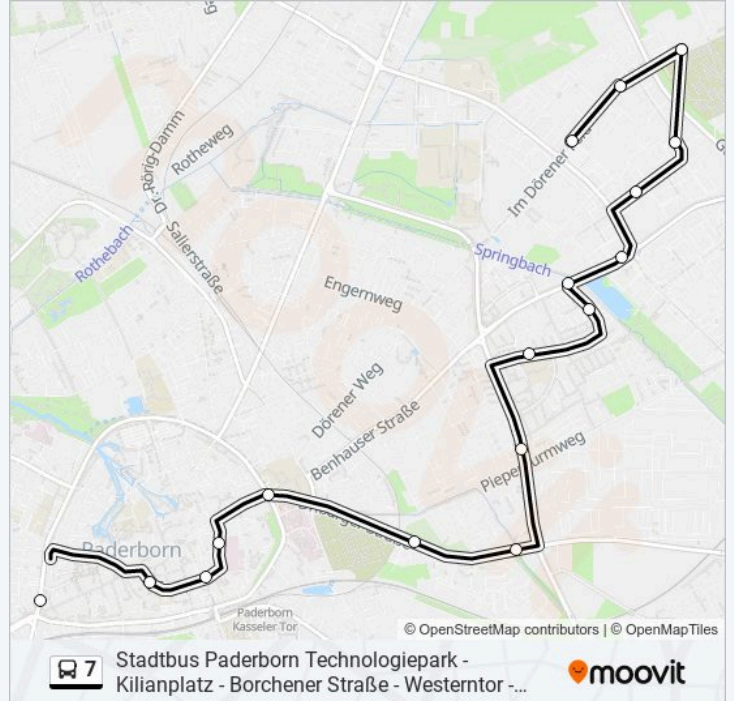

Richtung: Paderborn, Westerntor Steig B1

14 Haltestellen

[LINIENPLAN ANZEIGEN](#)

Paderborn, Technologiepark
Paderborn, Südring
Paderborn, Gertrudenstraße
Paderborn, Kilianplatz
Paderborn, Lindenweg
Paderborn, Kilianstraße
Paderborn, Meinolfkirche
Paderborn, Querweg
Paderborn, Elisabethkirche
Paderborn, Ilseweg
Paderborn, Sighardstraße
Paderborn, Abtsbreite
Paderborn, Mälzerstraße
Paderborn, Westerntor

Buslinie 7 Fahrpläne

Abfahrzeiten in Richtung Paderborn, Westerntor Steig B1

Montag	22:16 - 23:16
Dienstag	22:16 - 23:16
Mittwoch	22:16 - 23:16
Donnerstag	Kein Betrieb
Freitag	22:16 - 23:16
Samstag	20:16 - 23:16
Sonntag	Kein Betrieb

Buslinie 7 Info

Richtung: Paderborn, Westerntor Steig B1

Stationen: 14

Fahrtdauer: 12 Min

Linien Informationen: