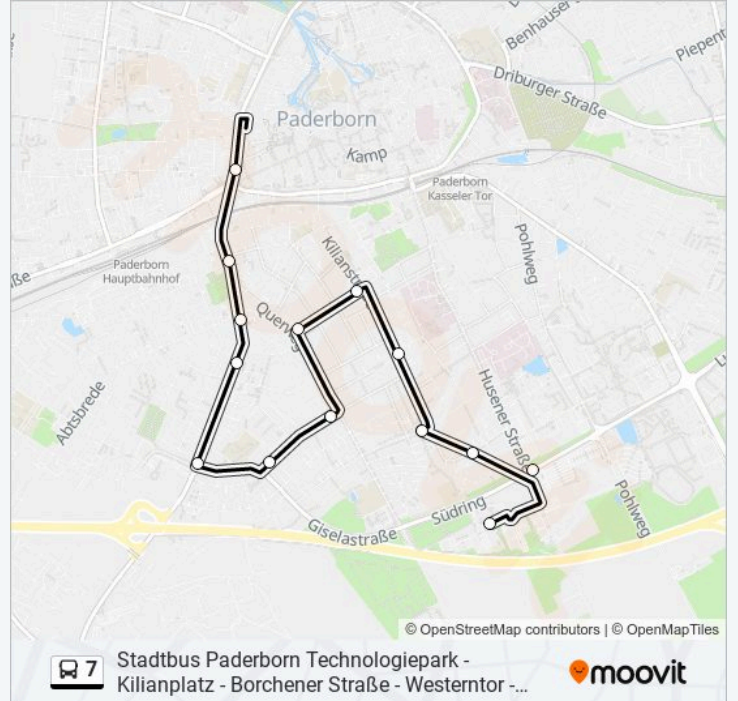

## Buslinie 7 Info

**Richtung:** Paderborn, Westerntor Steig B1

**Stationen:** 14

**Fahrtdauer:** 12 Min

**Linien Informationen:**

## Richtung: Paderborn, Westerntor Steig C

14 Haltestellen

[LINIENPLAN ANZEIGEN](#)

Paderborn, Technologiepark  
 Paderborn, Südring  
 Paderborn, Gertrudenstraße  
 Paderborn, Kilianplatz  
 Paderborn, Lindenweg  
 Paderborn, Kilianstraße  
 Paderborn, Meinolfkirche  
 Paderborn, Querweg  
 Paderborn, Elisabethkirche  
 Paderborn, Ilseweg  
 Paderborn, Sighardstraße  
 Paderborn, Abtsbreite  
 Paderborn, Mälzerstraße  
 Paderborn, Westerntor