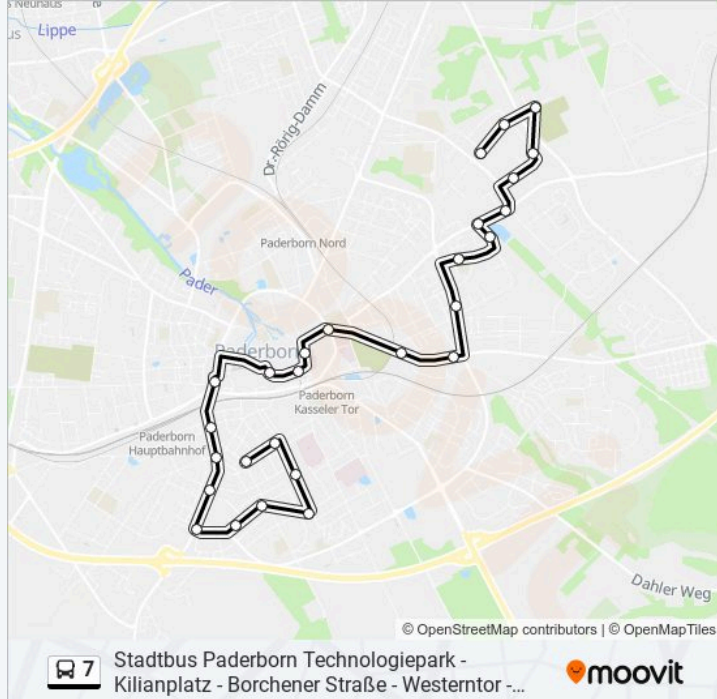

### Buslinie 7 Info

**Richtung:** Paderborn, Meinolfkirche

**Stationen:** 27

**Fahrtdauer:** 26 Min

**Linien Informationen:**

Paderborn, Abtsbreite

Paderborn, Sighardstraße

Paderborn, Ilseweg

Paderborn, Elisabethkirche

Paderborn, Querweg

Paderborn, Kilianplatz

Paderborn, Lindenweg

Paderborn, Kilianstraße

Paderborn, Meinolfkirche

### Richtung: Paderborn, Technologiepark

30 Haltestellen

[LINIENPLAN ANZEIGEN](#)

Pb-Dören, Sb-Zentralmarkt

Pb-Dören, Dörener Feld

Pb-Dören, Friedhof A. D. Dören

Pb-Dören, Dören-Park

Pb-Dören, Senefelderstraße