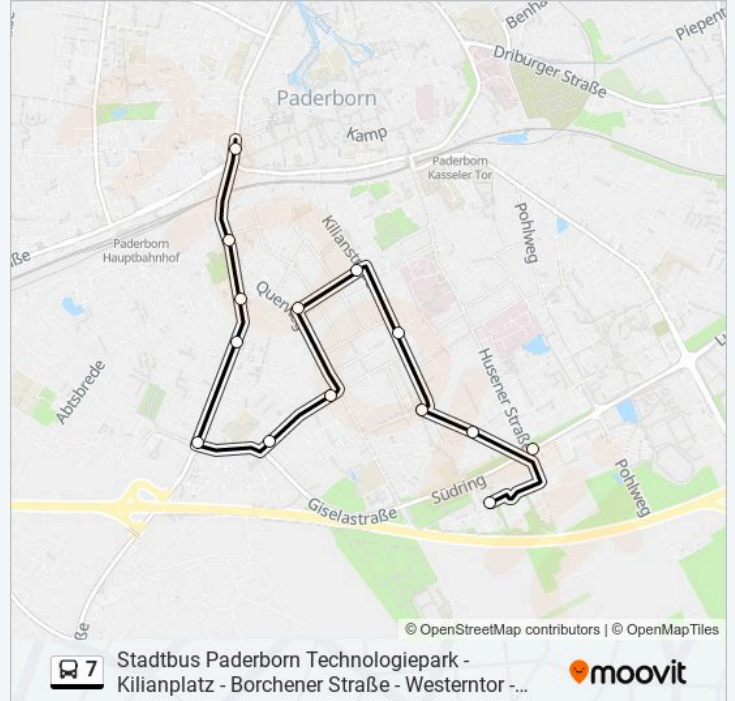

## Richtung: Paderborn, Westerntor Steig C

14 Haltestellen

[LINIENPLAN ANZEIGEN](#)

Paderborn, Technologiepark  
 Paderborn, Südring  
 Paderborn, Gertrudenstraße  
 Paderborn, Kilianplatz  
 Paderborn, Lindenweg  
 Paderborn, Kilianstraße  
 Paderborn, Meinolfkirche  
 Paderborn, Querweg  
 Paderborn, Elisabethkirche  
 Paderborn, Ilseweg  
 Paderborn, Sighardstraße  
 Paderborn, Abtsbreite  
 Paderborn, Mälzerstraße  
 Paderborn, Westerntor

## Buslinie 7 Info

**Richtung:** Paderborn, Westerntor Steig C

**Stationen:** 14

**Fahrtdauer:** 12 Min

**Linien Informationen:**

**Richtung: Pb-Dören, Sb-Zentralmarkt**

29 Haltestellen

[LINIENPLAN ANZEIGEN](#)