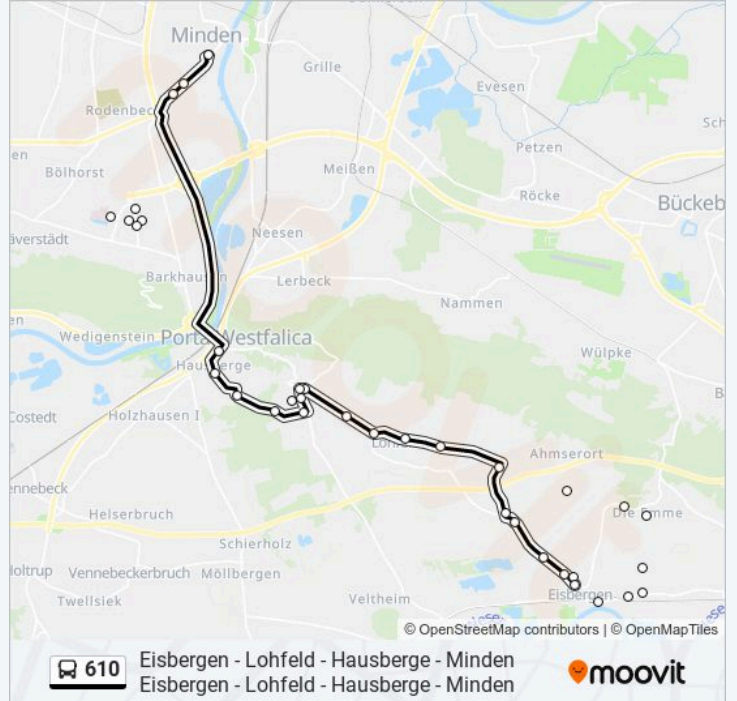

Verwende Moovit, um die nächste Station der Buslinie 610 zu finden und um zu erfahren wann die nächste Buslinie 610 kommt.

Richtung: Minden, Zob

21 Haltestellen

[LINIENPLAN ANZEIGEN](#)

Pw-Eisbergen, Sasse
Pw-Eisbergen, Reese
Pw-Eisbergen, Siedlung
Pw-Eisbergen, Fischteich
Pw-Eisbergen, Dillenstraße
Pw-Lohfeld, Dickertstraße
Pw-Lohfeld, Ochsenstraße
Pw-Lohfeld, Schule
Pw-Lohfeld, An Der Regte
Pw-Lohfeld, Hainholz
Pw-Hausberge, Frettholzweg
Pw-Hausberge, Hausbg. Schweiz
Pw-Hausberge, R-Wagner-Str
Pw-Hausberge, Tieloserfeld
Pw-Hausberge, Hoppenstraße
Pw-Hausberge, Schulzentrum
Pw-Hausberge, Grundschule
Pw-Hausberge, Schalksburg
Minden, Wittekindallee
Minden, Kreishaus

Buslinie 610 Info

Richtung: Minden, Zob

Stationen: 21

Fahrtdauer: 28 Min

Linien Informationen:

Minden, Zob

Richtung: Pw-Eisbergen, Sasse

22 Haltestellen

[LINIENPLAN ANZEIGEN](#)

Minden, Zob

Minden, Kreishaus

Minden, Wittekindallee

Pw-Hausberge, Schalksburg

Pw-Hausberge, Grundschule

Pw-Hausberge, Schulzentrum

Pw-Hausberge, Hoppenstraße

Buslinie 610 Info

Richtung: Pw-Eisbergen, Sasse

Stationen: 22

Fahrtdauer: 28 Min

Linien Informationen:

Pw-Eisbergen, Siedlung

Eisbergen, Martinstraße

Pw-Eisbergen, Bahnhof