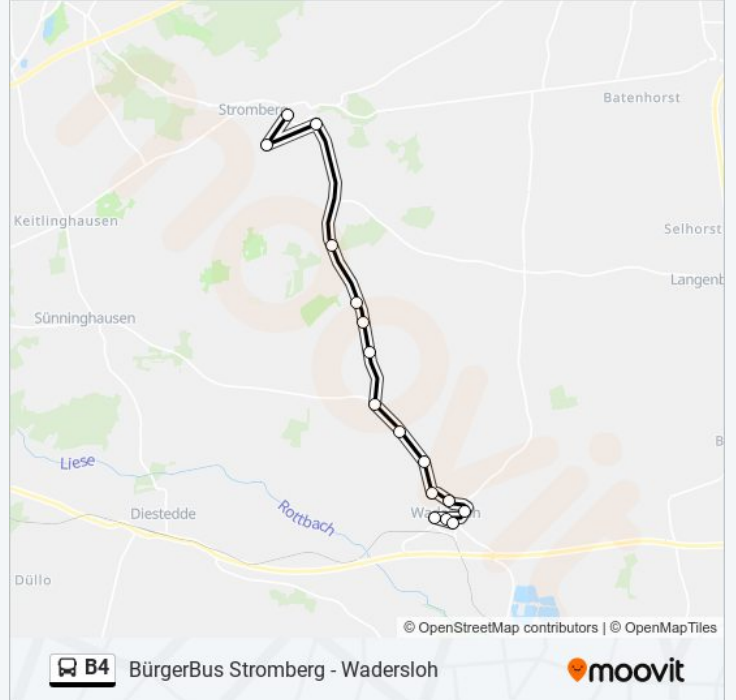

Buslinie B4 Offline Fahrpläne und Netzkarten stehen auf moovitapp.com zur Verfügung. Verwende den Moovit App, um Live Bus Abfahrten, Zugfahrpläne oder U-Bahn Fahrplanzeiten zu sehen, sowie Schritt für Schritt Wegangaben für alle öffentlichen Verkehrsmittel in NRW (nordrhein-Westfalen) zu erhalten.

© 2024 Moovit - Alle Rechte vorbehalten