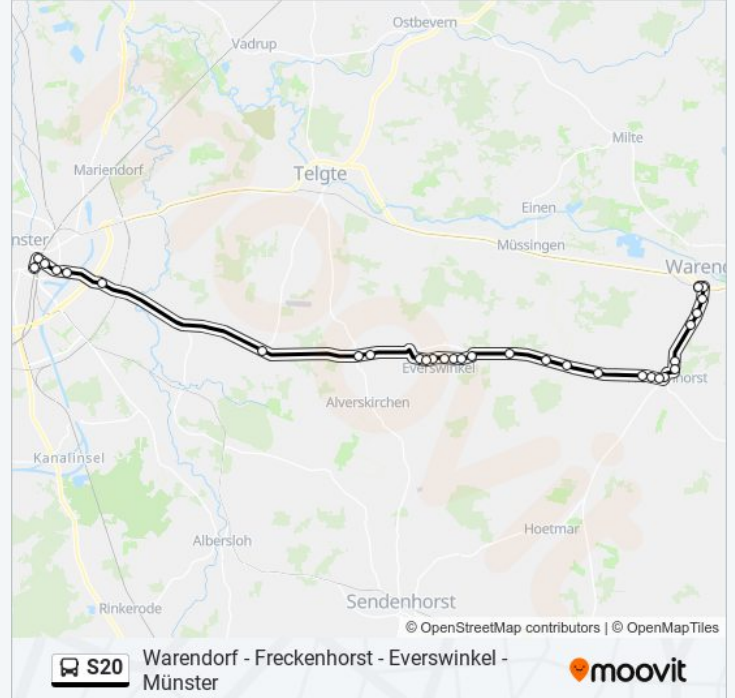

Stationen: 31

Fahrtdauer: 45 Min

Linien Informationen:

Everswinkel, Nebelung

Mehringen, Wartenhorst

Mehringen, Höhmann

Freckenhorst, Hagenkötter

Freckenhorst, Therling

Freckenhorst, Weidbrake

Freckenhorst, Brückenstr.

Freckenhorst, Rathaus

Freckenhorst, Mitte

Freckenhorst, Altenheim

Freckenhorst, Landvolkshochschule

Warendorf, am Siechenhorst

Warendorf, Kreishaus

Warendorf, Kleine Str.

Warendorf, Stadtgraben

Warendorf, Bahnhof

Buslinie S20 Offline Fahrpläne und Netzkarten stehen auf moovitapp.com zur Verfügung. Verwende den [Moovit App](#), um Live Bus Abfahrten, Zugfahrpläne oder U-Bahn Fahrplanzeiten zu sehen, sowie Schritt für Schritt Wegangaben für alle öffentlichen Verkehrsmittel in NRW (nordrhein-Westfalen) zu erhalten.