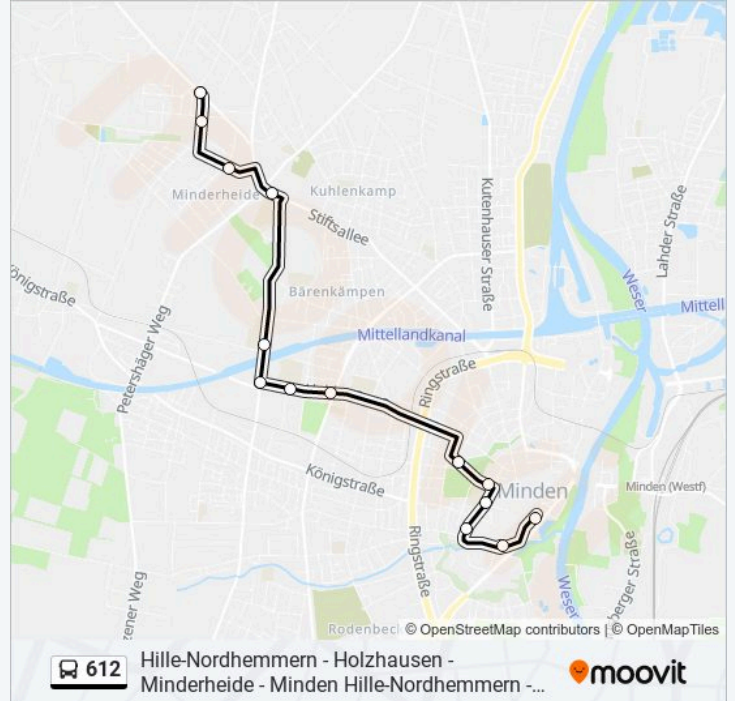

Minden, Wittelsbacherallee 105

Minden, Freih-V-Vincke-Schule

Minden, Kingsleyallee

Mi-Minderheide, Hämelstraße

Mi-Minderheide, Lagerstraße

Mi-Minderheide, Kaserne

Buslinie 612 Fahrpläne

Abfahrzeiten in Richtung Mi-Minderheide, Kaserne

Montag	07:30
Dienstag	07:30
Mittwoch	07:30
Donnerstag	07:30
Freitag	07:30
Samstag	Kein Betrieb
Sonntag	Kein Betrieb

Buslinie 612 Info

Richtung: Mi-Minderheide, Kaserne

Stationen: 14

Fahrtdauer: 17 Min

Linien Informationen:

Richtung: Minden, Kampa-Halle

13 Haltestellen

[LINIENPLAN ANZEIGEN](#)

Hi-Nordhemmern, Kreuzbrink
 Hi-Holzhausen, Bremmert
 Hi-Holzhausen, Zum Bruchkamp
 Hi-Holzhausen, Breede
 Mi-Minderheide, Freimark
 Mi-Minderheide, Lüchten
 Mi-Minderheide, Heuweg
 Mi-Minderheide, Kaserne
 Minden, Kingsleyallee
 Minden, Freih-V-Vincke-Schule
 Minden, Wittelsbacherallee 105
 Minden, Besselgymnasium
 Minden, Kampa-Halle

Stationen: 13

Fahrtdauer: 22 Min

Linien Informationen:

Richtung: Minden, Kingsleyallee

17 Haltestellen

[LINIENPLAN ANZEIGEN](#)

Hi-Holzhausen, Kleine Heide
 Hi-Holzhausen, Ovelgönne
 Hi-Nordhemmern, Detzkämper Str
 Hi-Nordhemmern, Siedlung
 Hi-Nordhemmern, Industrieweg
 Hi-Nordhemmern, Buchhorst
 Hi-Nordhemmern, Kreuzbrink
 Hi-Holzhausen, Bremmert
 Hi-Holzhausen, Zum Bruchkamp
 Hi-Holzhausen, Breede
 Mi-Minderheide, Freimark
 Mi-Minderheide, Lüchten
 Mi-Minderheide, Heuweg
 Mi-Minderheide, Kaserne
 Mi-Minderheide, Lagerstraße
 Mi-Minderheide, Hämelstraße
 Minden, Kingsleyallee