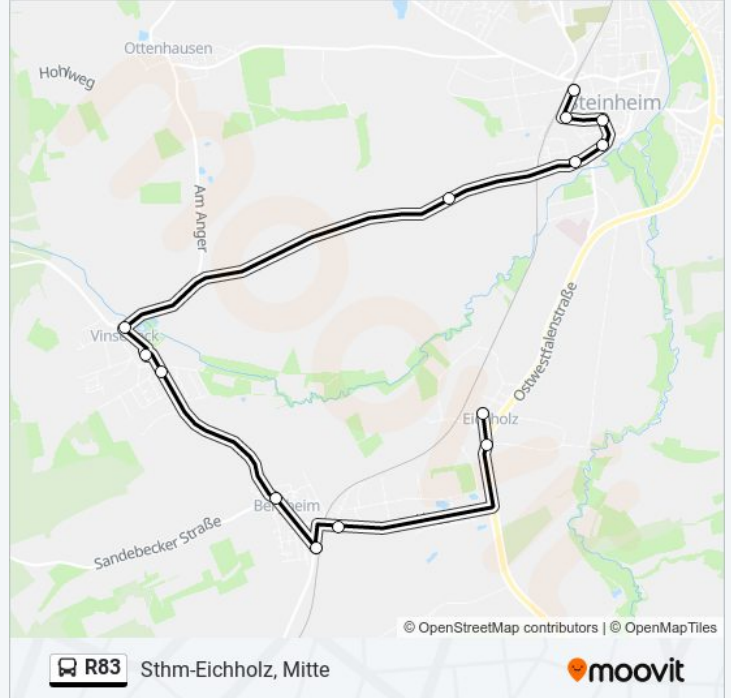

Sthm-Eichholz, Mitte

### Buslinie R83 Fahrpläne

Abfahrzeiten in Richtung Sthm-Eichholz, Mitte

Montag	12:57
Dienstag	12:57
Mittwoch	12:57
Donnerstag	12:57
Freitag	12:57
Samstag	Kein Betrieb
Sonntag	Kein Betrieb

### Buslinie R83 Info

**Richtung:** Sthm-Eichholz, Mitte

**Stationen:** 14

**Fahrtdauer:** 20 Min

**Linien Informationen:**

**Richtung: Sthm-Vinsebeck, Schule**

12 Haltestellen

[LINIENPLAN ANZEIGEN](#)