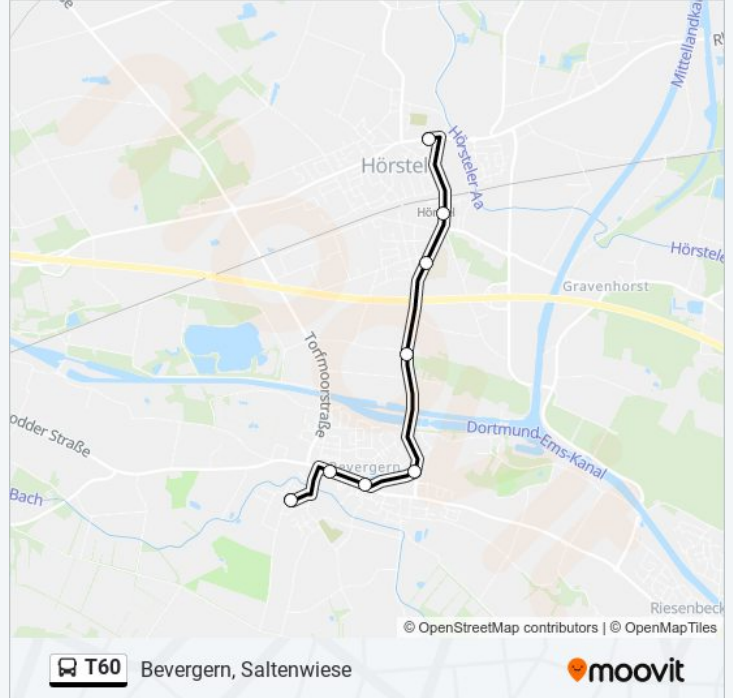

Bevergern, Saltenwiese

[Hol Dir Die App](#)

Die Buslinie T60 (Bevergern, Saltenwiese) hat 3 Routen

(1) Bevergern, Saltenwiese: 13:22(2) Hörstel, Heideschlösschen: 05:53 - 18:53(3) Riesenbeck, Hallenbad: 06:19 - 19:19
Verwende Moovit, um die nächste Station der Buslinie T60 zu finden und um zu erfahren wann die nächste Buslinie T60 kommt.

Richtung: Bevergern, Saltenwiese

8 Haltestellen

[LINIENPLAN ANZEIGEN](#)

- Hörstel, Marktplatz
- Hörstel, Abzw. Bahnhof
- Hörstel, Ev. Friedhof
- Hörstel, Abzw. Elseckweg
- Bevergern, Altes Amtshaus
- Bevergern, Apotheke
- Bevergern, Stüwwestr.
- Bevergern, Saltenwiese

Richtung: Hörstel, Heideschlösschen

22 Haltestellen

[LINIENPLAN ANZEIGEN](#)

- Riesenbeck, Feuerwehrhaus
- Riesenbeck, Hallenbad
- Riesenbeck, Mitte
- Riesenbeck, Bevergerner Str.
- Riesenbeck, Kreisverkehr
- Bevergern, Kösters
- Bevergern, Saltenwiese
- Bevergern, Stüwwestr.
- Bevergern, Apotheke
- Bevergern, Westfalenstr.
- Bevergern, Altes Amtshaus
- Hörstel, Abzw. Elseckweg
- Hörstel, Ev. Friedhof
- Gravenhorst, Cafe Tebbe
- Gravenhorst, Kloster
- Gravenhorst, Alte Schule
- Hörstel, Bahnhof
- Hörstel, Abzw. Bahnhof

Buslinie T60 Info

Richtung: Hörstel, Heideschlösschen

Stationen: 22

Fahrtdauer: 38 Min

Linien Informationen:

Hörstel, Marktplatz

Hörstel, Wiesenstr.

Hörstel, Merschweg