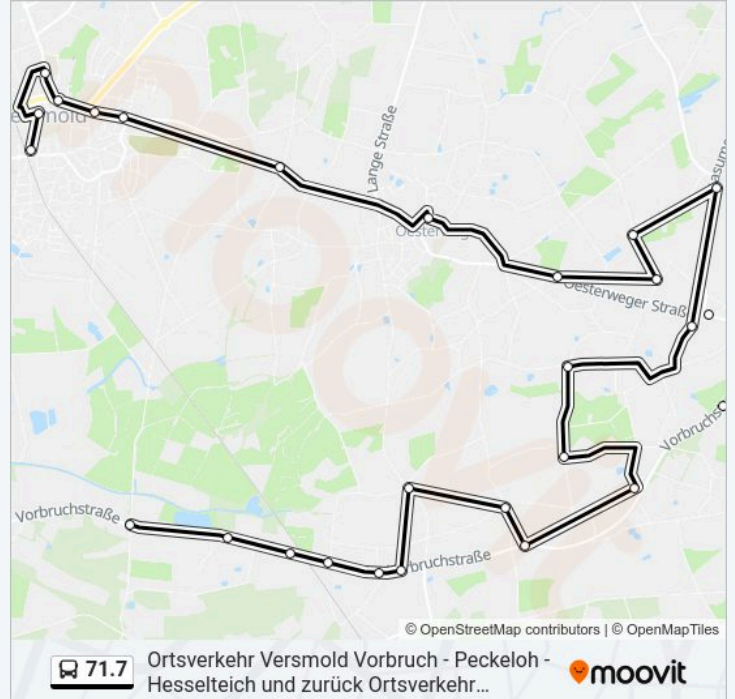

Richtung: Versmold, Bahnhof/Zob

25 Haltestellen

[LINIENPLAN ANZEIGEN](#)

Vm-Vorbruch, Rebhuhnstraße
Vm-Vorbruch, Berger
Vm-Vorbruch, Greshake
Vm-Vorbruch, Engel
Vm-Vorbruch, Amsbeck
Vm-Hesselteich, Jazz-Club
Vm-Hesselteich, Lange Str.
Vm-Hesselteich, Schäferweg
Vm-Hesselteich, Vorbruchstr.34
Vm-Hesselteich, Zur Heide
Vm-Hesselt., An Der Alten Hess
Vm-Hesselteich, Schnepfenstr.
Vm-Hesselteich, Schule
Vm-Hesselteich, Disco CC21
Vm-Hesselteich, Mowwenhöfe
Vm-Hesselteich, Z Sandstroth
Vm-Oesterweg, Biberstraße
Vm-Oesterweg, Schule
Versmold, Fasanenstraße

Buslinie 71.7 Info

Richtung: Versmold, Bahnhof/Zob

Stationen: 25

Fahrtdauer: 25 Min

Linien Informationen:

Versmold, Hohlweg

Versmold, Bielefelder Str

Versmold, Rothenfelder Straße

Versmold, Schützenstraße

Versmold, Schulstraße

Versmold, Bahnhof/Zob

Richtung: Vm-Hesselteich, Lange Str.

14 Haltestellen

[LINIENPLAN ANZEIGEN](#)

Versmold, Gymnasium

Versmold, Schulstraße

Buslinie 71.7 Info

Richtung: Vm-Hesselteich, Lange Str.

Stationen: 14

Fahrdauer: 35 Min

Linien Informationen:

Richtung: Vm-Vorbruch, Rebhuhnstraße

30 Haltestellen

[LINIENPLAN ANZEIGEN](#)