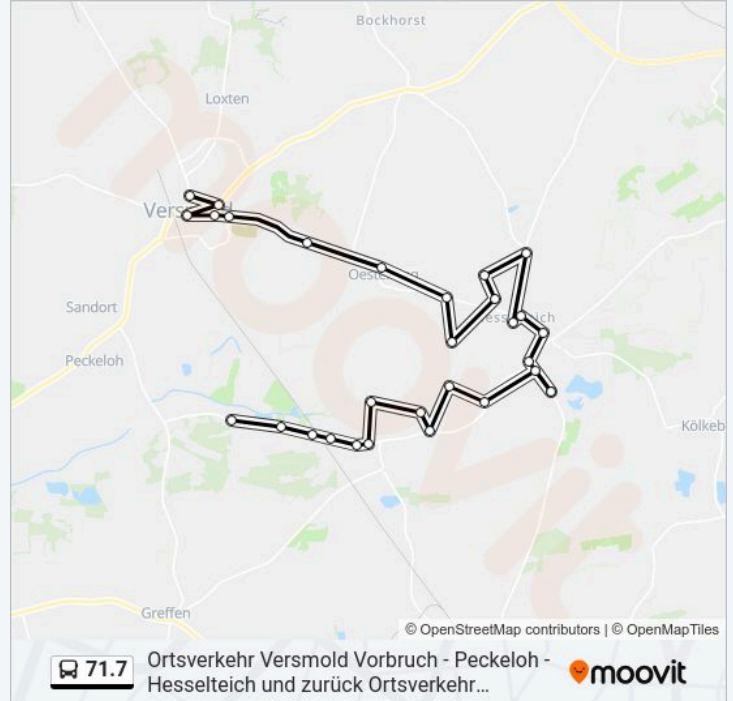

Buslinie 71.7 Info

Richtung: Vm-Vorbruch, Rebhuhnstraße

Stationen: 30

Fahrtdauer: 41 Min

Linien Informationen:

Vm-Hesselteich, Mähteich

Vm-Hesselteich, Zur Heide

Vm-Hesselt., An Der Alten Hess

Vm-Hesselteich, Vorbruchstr.34

Vm-Hesselteich, Schäferweg

Vm-Hesselteich, Lange Str.

Vm-Hesselteich, Jazz-Club

Vm-Vorbruch, Amsbeck

Vm-Vorbruch, Engel

Vm-Vorbruch, Greshake

Vm-Vorbruch, Berger

Vm-Vorbruch, Rebhuhnstraße

Buslinie 71.7 Offline Fahrpläne und Netzkarten stehen auf moovitapp.com zur Verfügung. Verwende den Moovit App, um Live Bus Abfahrten, Zugfahrpläne oder U-Bahn Fahrplanzeiten zu sehen, sowie Schritt für Schritt Wegangaben für alle öffentlichen Verkehrsmittel in NRW (nordrhein-Westfalen) zu erhalten.