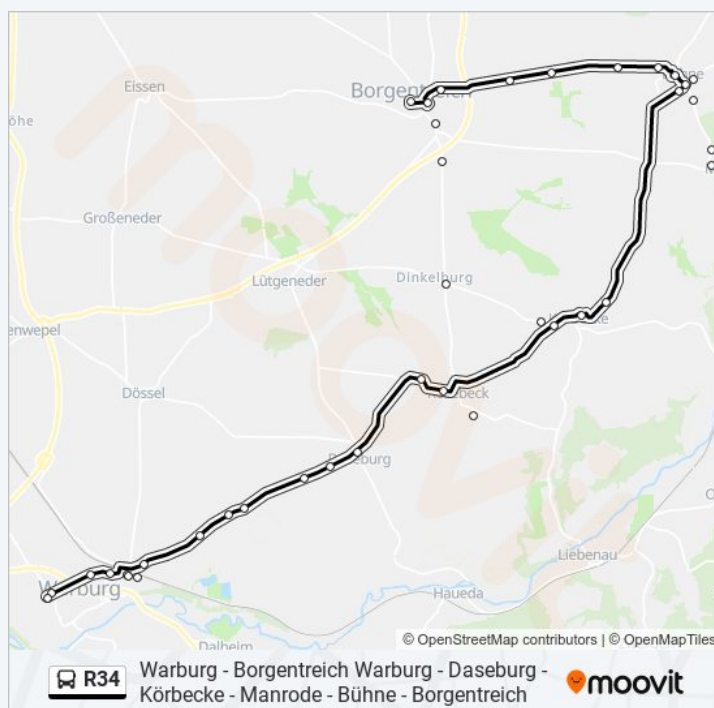

Warburg - Borgentreich Warburg - Daseburg -  
Körbecke - Manrode - Bühne - Borgentreich

### Buslinie R34 Info

**Richtung:** Warburg, Zob Warburg Bstg 6

**Stationen:** 35

**Fahrtdauer:** 48 Min

**Linien Informationen:**

Warburg, Altenheim

Warburg, Zob Warburg

Buslinie R34 Offline Fahrpläne und Netzkarten stehen auf [moovitapp.com](https://moovitapp.com) zur Verfügung. Verwende den Moovit App, um Live Bus Abfahrten, Zugfahrpläne oder U-Bahn Fahrplanzeiten zu sehen, sowie Schritt für Schritt Wegangaben für alle öffentlichen Verkehrsmittel in NRW (Nordrhein-Westfalen) zu erhalten.