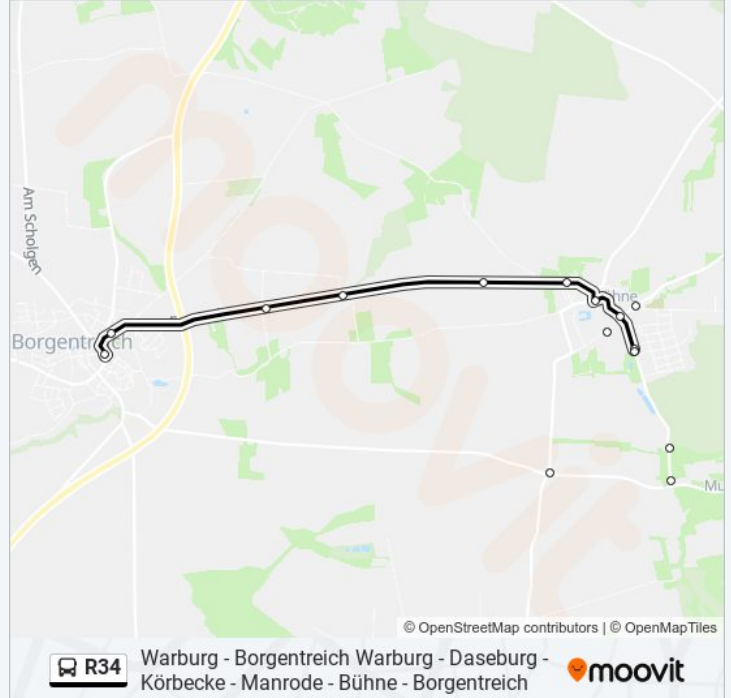

**Buslinie R34 Info****Richtung:** Borgentreich, Busbahnhof**Stationen:** 39**Fahrtdauer:** 53 Min**Linien Informationen:**

Btr-Körbecke, Bühner Straße

Btr-Bühne, Hohenfelder Linde

Btr-Bühne, Kindergarten

Btr-Bühne, Kirche

Btr-Bühne, Post

Btr-Bühne, Tankstelle

Btr-Bühne, Waldeyer

Borgentreich, Cloidt

Borgentreich, Rose

Borgentreich, Friedhof

Borgentreich, Busbahnhof

Warburg - Borgentreich Warburg - Daseburg -  
Körbecke - Manrode - Bühne - Borgentreich

## Buslinie R34 Info

**Richtung:** Borgentreich, Schulzentrum

**Stationen:** 39

**Fahrtdauer:** 38 Min