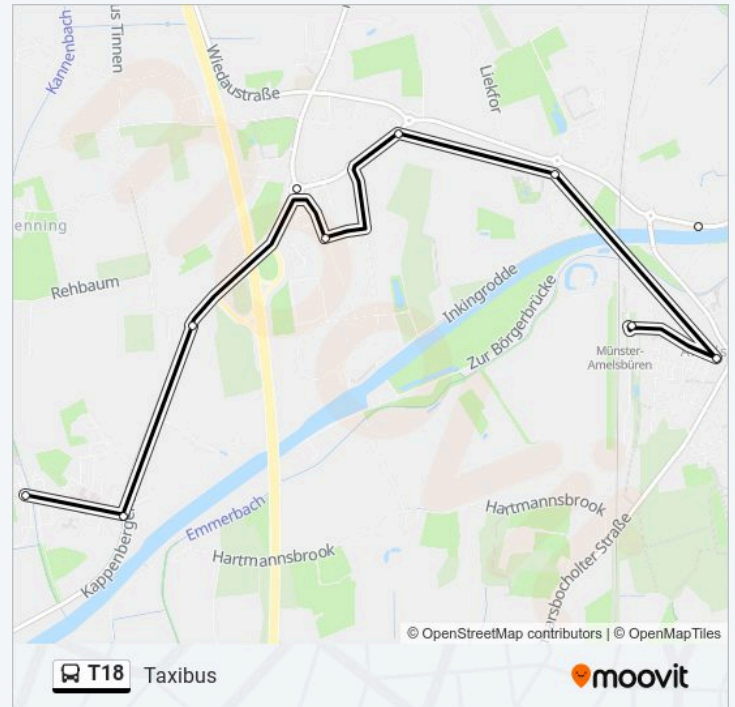

Taxibus

[Hol Dir Die App](#)

Die Buslinie T18 (Taxibus) hat 2 Routen

(1) Taxibus: 05:44 - 22:44(2) Taxibus: 06:08 - 23:08

Verwende Moovit, um die nächste Station der Buslinie T18 zu finden und um zu erfahren wann die nächste Buslinie T18 kommt.

Buslinie T18 Info

Richtung: Taxibus

Stationen: 40

Fahrtdauer: 34 Min

Linien Informationen:

Münster Kanalbrücke

Münster Hansestraße

Münster Herrenburg

Münster am Herzkamp

Münster Abzweig Hiltrup

Münster Theodor-Heuss-Straße

Münster Brandhoveweg

Münster Hiltruper Straße

Münster Von-Holte-Straße

Münster Wolbeck Markt Bstg C

Münster Sültemeyer

Münster Wolbeck Ehrenmal

Münster Nikolausweg

Münster Holtrode

Münster (Westf), Middelerstr.

Münster Wolbecker Windmühle

Buslinie T18 Offline Fahrpläne und Netzkarten stehen auf moovitapp.com zur Verfügung. Verwende den Moovit App, um Live Bus Abfahrten, Zugfahrpläne oder U-Bahn Fahrplanzeiten zu sehen, sowie Schritt für Schritt Wegangaben für alle öffentlichen Verkehrsmittel in NRW (Nordrhein-Westfalen) zu erhalten.