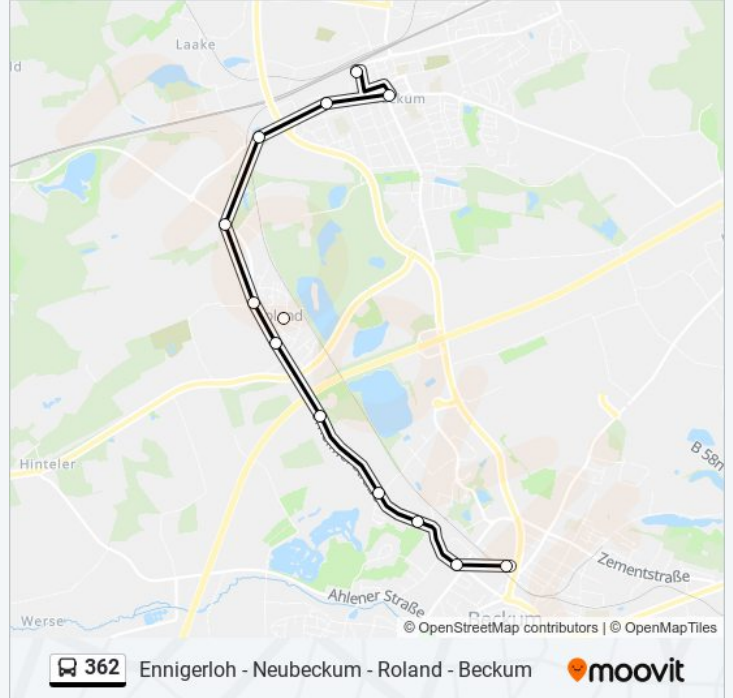

Die Buslinie 362 (Ennigerloh - Neubeckum - Roland - Beckum) hat 2 Routen

(1) Beckum, Busbahnhof Bstg C: 07:24 - 13:20(2) Beckum, Grundschule Mitte: 07:23

Verwende Moovit, um die nächste Station der Buslinie 362 zu finden und um zu erfahren wann die nächste Buslinie 362 kommt.

Roland, Potsdamer Str.

Roland, Augustastr.

Roland, Autobahn

Beckum, Freudenberg

Beckum, Grüner Weg

Beckum, Römerkampfbahn

Beckum, Busbahnhof

Buslinie 362 Fahrpläne

Buslinie 362 Info

Richtung: Beckum, Busbahnhof Bstg C

Stationen: 12

Fahrtdauer: 8 Min

Linien Informationen:

Richtung: Beckum, Grundschule Mitte

19 Haltestellen

[LINIENPLAN ANZEIGEN](#)