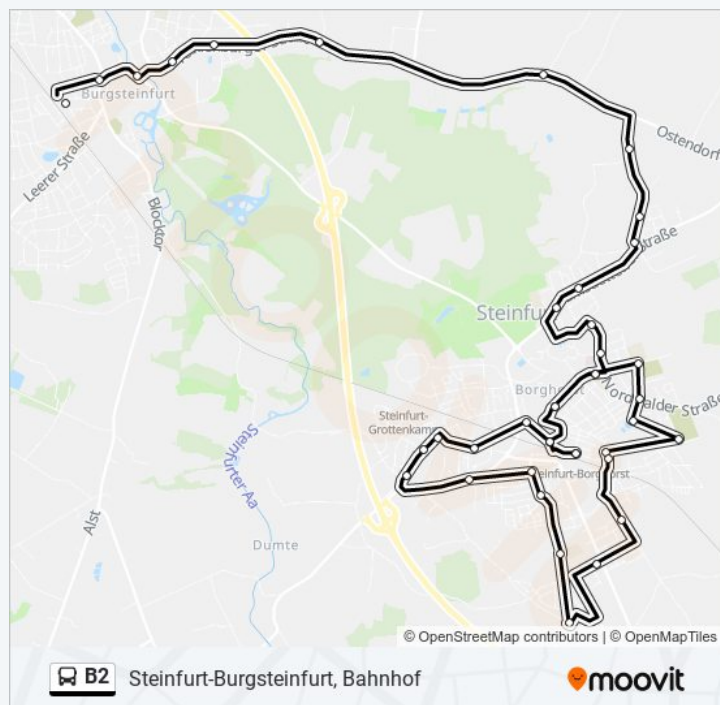

Borghorst, Nordwalder Straße

Borghorst, Hallenbad

Borghorst, Königsallee/Friedhof

Borghorst, Amselweg

Borghorst, Amselweg/Netto

### Buslinie B2 Info

**Richtung:** Steinfurt-Burgsteinfurt, Bahnhof

**Stationen:** 41

**Fahrtdauer:** 50 Min

## Linien Informationen:

Borghorst, Wilmsberger Weg

Borghorst, Tilsiter Str.

Borghorst, Gantenstr.

Borghorst, Michael-Ende-Schule

Borghorst, Börger

Borghorst, K.V.Galen-Schule

Borghorst, Oranienring