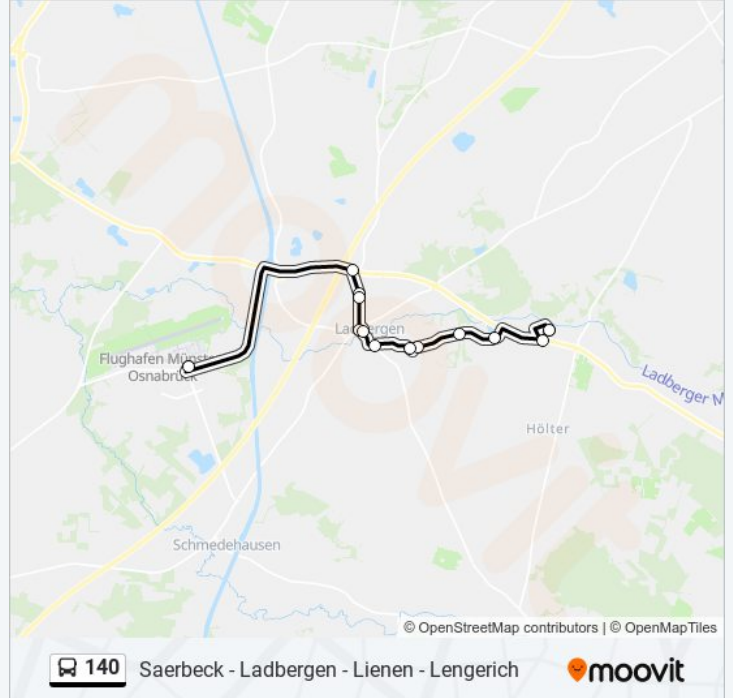

Buslinie 140 Offline Fahrpläne und Netzkarten stehen auf moovitapp.com zur Verfügung. Verwende den [Moovit App](#), um Live Bus Abfahrten, Zugfahrpläne oder U-Bahn Fahrplanzeiten zu sehen, sowie Schritt für Schritt Wegangaben für alle öffentlichen Verkehrsmittel in NRW (Nordrhein-Westfalen) zu erhalten.

[Über Moovit](#) • [MaaS Lösungen](#) • [Unterstützte Länder](#) • [Mooviter Community](#)

© 2024 Moovit - Alle Rechte vorbehalten

Siehe Live Ankunftszeiten