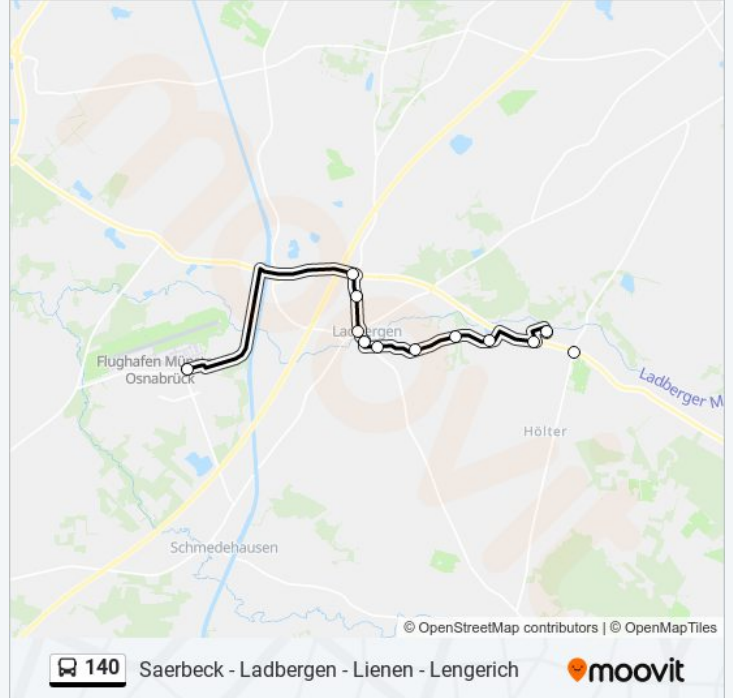

Verwende Moovit, um die nächste Station der Buslinie 140 zu finden und um zu erfahren wann die nächste Buslinie 140 kommt.

Richtung: Greven, Fmo Bstg A

14 Haltestellen

[LINIENPLAN ANZEIGEN](#)

Kattenvenne, Bahnhof
Kattenvenne, An Der Brücke
Kattenvenne, Kattenvenner Str.
Ladbergen, Heideblümchen
Ladbergen, Siedlung
Ladbergen, Abzw. Siedlung
Ladbergen, Hilge-König
Ladbergen, Heideweg
Ladbergen, Schoppenhorst
Ladbergen, Auf Dem Rott
Ladbergen, Christiäner
Ladbergen, Ortsausgang
Ladbergen, Autohof
Greven, Fmo Bstg A

Buslinie 140 Fahrpläne

Abfahrzeiten in Richtung Greven, Fmo Bstg A

Montag	05:49 - 18:41
Dienstag	05:49 - 18:41
Mittwoch	05:49 - 18:41
Donnerstag	05:49 - 18:41
Freitag	05:49 - 18:41
Samstag	06:50 - 15:42
Sonntag	08:54 - 18:42

Buslinie 140 Info

Richtung: Greven, Fmo Bstg A

Stationen: 14

Fahrtdauer: 19 Min

Linien Informationen:

Richtung: Kattenvenne, Bahnhof

19 Haltestellen

[LINIENPLAN ANZEIGEN](#)

- Greven, Fmo Bstg B
- Schmedehausen, Pröbsting
- Ladbergen, Berlemanns Brücke
- Ladbergen, Kreisverkehr
- Ladbergen, Ortsausgang
- Ladbergen, Autohof
- Ladbergen, Ortsausgang
- Ladbergen, Christiäner
- Ladbergen, Auf Dem Rott
- Ladbergen, Kattenvenner Str.
- Ladbergen, Schoppenhorst
- Ladbergen, Heideweg
- Ladbergen, Hilge-König
- Ladbergen, Abzw. Siedlung
- Ladbergen, Siedlung
- Ladbergen, Heideblümchen
- Kattenvenne, Kattenvenner Str.
- Kattenvenne, An Der Brücke