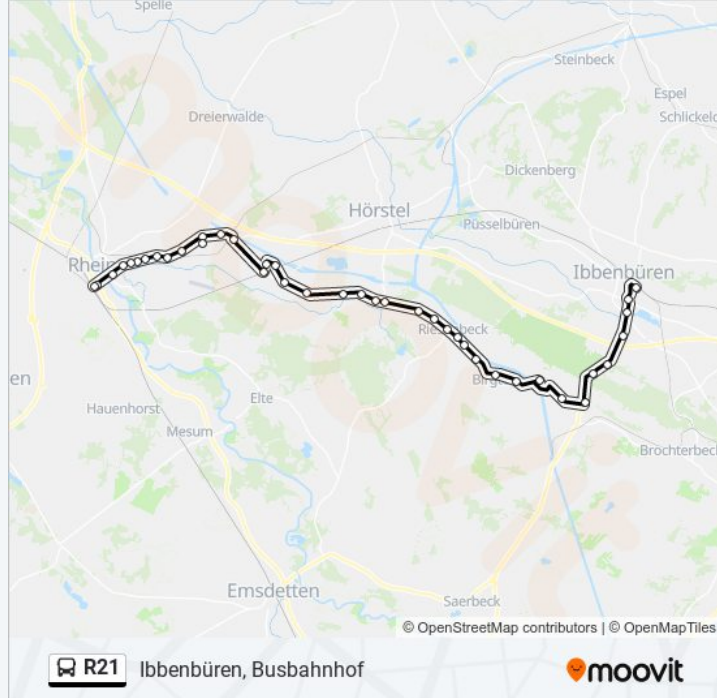

## Buslinie R21 Info

**Richtung:** Bevergern, Stüwwestr.

**Stationen:** 21

**Fahrtdauer:** 24 Min

**Linien Informationen:**

## Buslinie R21 Info

**Richtung:** Ibbenbüren, Busbahnhof

**Stationen:** 38

**Fahrtdauer:** 53 Min

**Linien Informationen:**

Bevergern, Stüwwestr.

Bevergern, Apotheke

Bevergern, Westfalenstr.

Birgte, Kanalbrücke

Dörenthe, Naturgart/Botanischer Garten

Dörenthe, Abzw. Riesenbeck

Ibbenbüren, Dörenther Berg

Ibbenbüren, Sommerrodelbahn

Ibbenbüren, Brügge/Disco

Ibbenbüren, Werthmühle

Ibbenbüren, Amtsgericht

Ibbenbüren, Busbahnhof