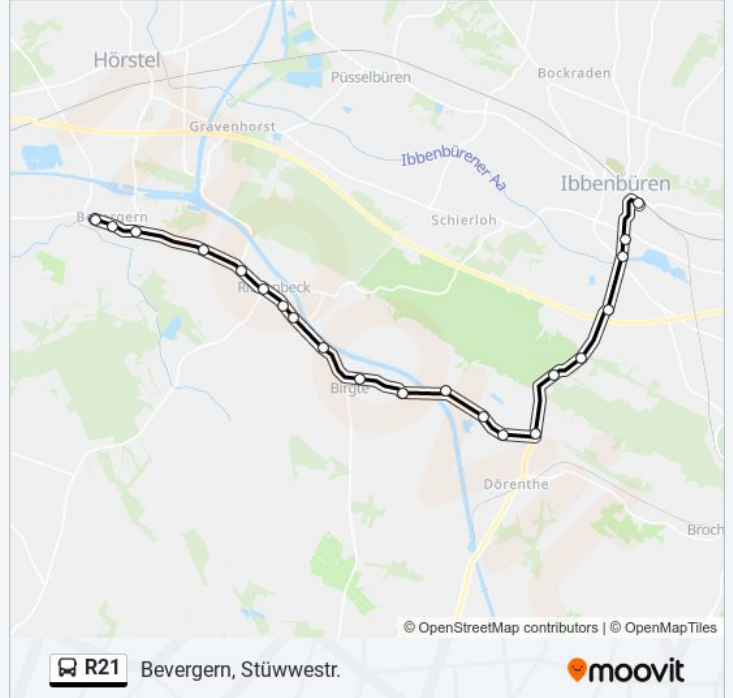

## Richtung: Bevergern, Stüwwestr.

21 Haltestellen

[LINIENPLAN ANZEIGEN](#)

Ibbenbüren, Busbahnhof  
Ibbenbüren, Amtsgericht  
Ibbenbüren, Werthmühle  
Ibbenbüren, Brügge/Disco  
Ibbenbüren, Sommerrodelbahn  
Ibbenbüren, Dörenther Berg  
Dörenthe, Abzw. Riesenbeck  
Dörenthe, Riesenbecker Str.  
Dörenthe, Naturagart/Botanischer Garten  
Birgte, Kanalbrücke  
Birgte, Bringemeyer  
Birgte, Kirche  
Riesenbeck, Prozessionsweg  
Riesenbeck, Alte Gießerei  
Riesenbeck, Mitte  
Riesenbeck, Bevergerner Str.  
Riesenbeck, Kreisverkehr  
Bevergern, Kösters  
Bevergern, Westfalenstr.  
Bevergern, Apotheke  
Bevergern, Stüwwestr.

## Buslinie R21 Fahrpläne

Abfahrzeiten in Richtung Bevergern, Stüwwestr.

Montag	15:13 - 17:13
Dienstag	15:13 - 17:13
Mittwoch	15:13 - 17:13
Donnerstag	15:13 - 17:13
Freitag	15:13 - 17:13
Samstag	Kein Betrieb
Sonntag	Kein Betrieb

## Buslinie R21 Info

**Richtung:** Bevergern, Stüwwestr.

**Stationen:** 21

**Fahrtdauer:** 24 Min

**Linien Informationen:**

## Richtung: Ibbenbüren, Busbahnhof

38 Haltestellen

[LINIENPLAN ANZEIGEN](#)

Rheine, Bahnhof F  
 Rheine, Hues-Ecke  
 Rheine, Basilika  
 Rheine, Emstorplatz  
 Eschendorf, Johannesschule  
 Eschendorf, Windmühlenstr.  
 Eschendorf, Langobardenring  
 Eschendorf, Marienkirche  
 Rheine, Erikaweg  
 Rheine, Russenweg  
 Rodde, Kanalhafen  
 Rodde, Hafenstr./Kreuzung  
 Rodde, Bahnübergang  
 Rodde, Im Lied  
 Rodde, Im Lau  
 Rodde, Edelbusch  
 Rodde, Fernrodde  
 Bevergern, Gewerbegebiet