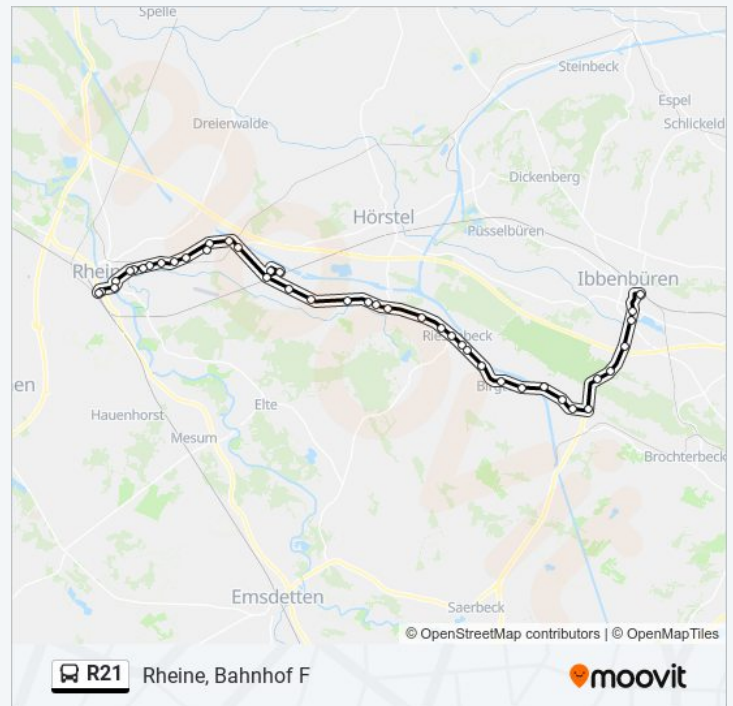

## Buslinie R21 Fahrpläne

Abfahrzeiten in Richtung Bevergern, Stüwwestr.

Montag	15:13 - 17:13
Dienstag	15:13 - 17:13
Mittwoch	15:13 - 17:13
Donnerstag	15:13 - 17:13
Freitag	15:13 - 17:13
Samstag	Kein Betrieb
Sonntag	Kein Betrieb

## Buslinie R21 Info

**Richtung:** Bevergern, Stüwwestr.

**Stationen:** 21

**Fahrtdauer:** 24 Min

**Linien Informationen:**

Rodde, Hafenstr./Kreuzung

Rodde, Kanalhafen

Rheine, Emstor-Werkstätten

Rheine, Russenweg

Rheine, Erikaweg

Eschendorf, Marienkirche

Eschendorf, Langobardenring

Eschendorf, Windmühlenstr.

Eschendorf, Johannesschule

Rheine, Emstorplatz

Rheine, Basilika

Rheine, Hues-Ecke

Rheine, Ludgerusbrücke

Rheine, Bustreff

Buslinie R21 Offline Fahrpläne und Netzkarten stehen auf moovitapp.com zur Verfügung. Verwende den [Moovit App](#), um Live Bus Abfahrten, Zugfahrpläne oder U-Bahn Fahrplanzeiten zu sehen, sowie Schritt für Schritt Wegangaben für alle öffentlichen Verkehrsmittel in NRW (Nordrhein-Westfalen) zu erhalten.