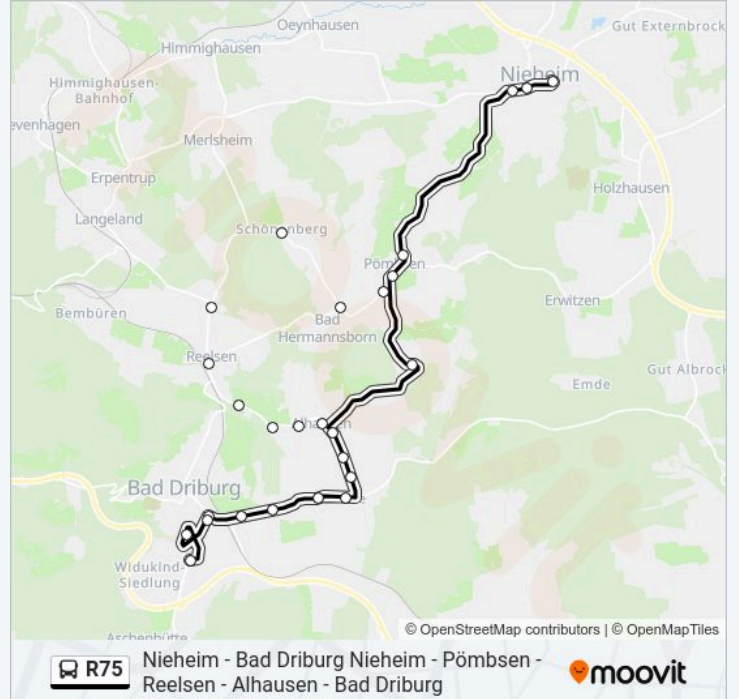

Buslinie R75 Info

Richtung: Bad Driburg, Schulzentrum

Stationen: 25

Fahrtdauer: 27 Min

Linien Informationen:

Bad Driburg, Brunnenstraße

Bad Driburg, Freibad

Bad Driburg, Evang. Kirche

Bad Driburg, Rathaus

Bad Driburg, Polizei

Bad Driburg, Gymnas. St. Xaver

Bad Driburg, Schulzentrum

Richtung: Nieheim, Schulzentrum

30 Haltestellen

[LINIENPLAN ANZEIGEN](#)

Bad Driburg, Lehrer-Lippert-S