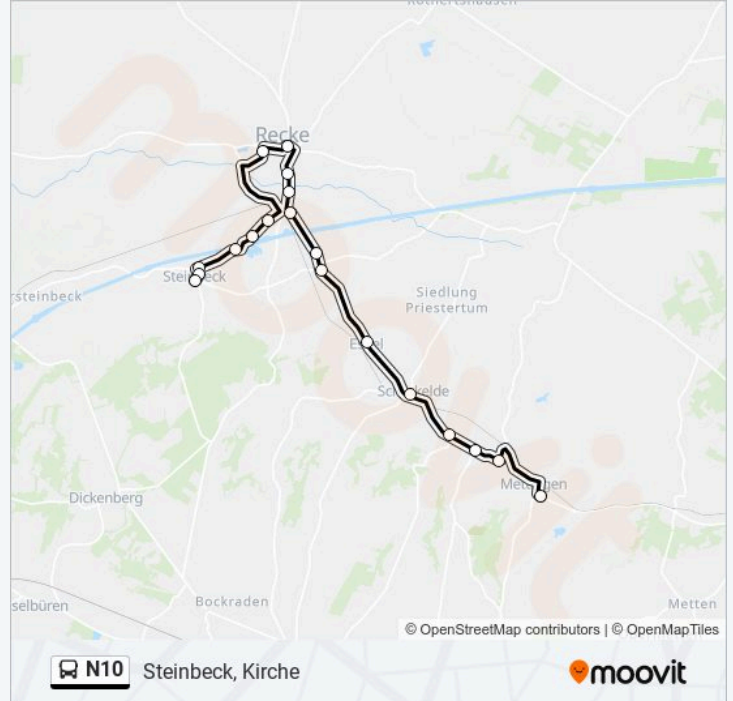

Mettingen, Westeresch

[Hol Dir Die App](#)

Die Buslinie N10 (Mettingen, Westeresch) hat 2 Routen

(1) Mettingen, Westeresch: 00:01(2) Steinbeck, Kirche: 01:50 - 04:00

Verwende Moovit, um die nächste Station der Buslinie N10 zu finden und um zu erfahren wann die nächste Buslinie N10 kommt.

Buslinie N10 Info**Richtung:** Mettingen, Westeresch**Stationen:** 18**Fahrtdauer:** 19 Min**Linien Informationen:**

Richtung: Steinbeck, Kirche

19 Haltestellen

[LINIENPLAN ANZEIGEN](#)

- Mettingen, Westersch
- Mettingen, Merschfeld
- Mettingen, Berentelgweg
- Mettingen, Lage
- Mettingen, Schlickelde
- Recke, Espel
- Recke, Abzw. Püttenbeckstr.
- Recke, Krekemeyer
- Recke, Stichlinge
- Recke, Wäßle
- Recke, Strübbe
- Recke, Poststraße
- Recke, Schulzentrum
- Recke, Steinbecker Straße
- Recke, Ruthemühle
- Steinbeck, Kanalbrücke
- Steinbeck, Mitte
- Steinbeck, Kindergarten

Buslinie N10 Fahrpläne

Abfahrzeiten in Richtung Steinbeck, Kirche

Montag	Kein Betrieb
Dienstag	Kein Betrieb
Mittwoch	Kein Betrieb
Donnerstag	Kein Betrieb
Freitag	Kein Betrieb
Samstag	20:50 - 23:00
Sonntag	01:50 - 04:00

Buslinie N10 Info

Richtung: Steinbeck, Kirche

Stationen: 19

Fahrtdauer: 20 Min

Linien Informationen:

Buslinie N10 Offline Fahrpläne und Netzkarten stehen auf moovitapp.com zur Verfügung. Verwende den Moovit App, um Live Bus Abfahrten, Zugfahrpläne oder U-Bahn Fahrplanzeiten zu sehen, sowie Schritt für Schritt Wegangaben für alle öffentlichen Verkehrsmittel in NRW (Nordrhein-Westfalen) zu erhalten.