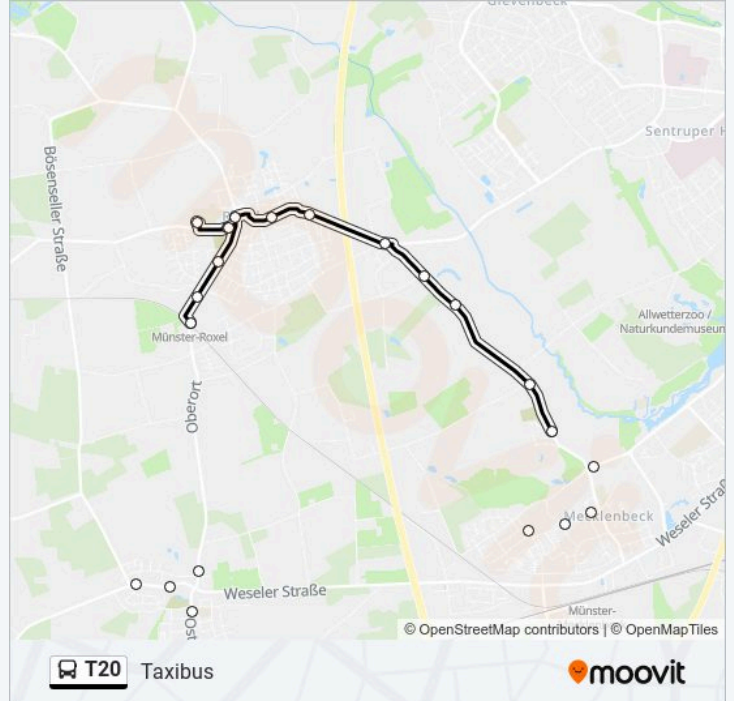

Richtung: Taxibus

19 Haltestellen

[LINIENPLAN ANZEIGEN](#)

Münster Meckmannweg Bstg A

Münster Christoph-Bernhard-Graben

Münster St.-Anna-Kirche

Münster Mecklenbecker Straße

Münster Mecklenbecker Straße

Münster Pantaleonstraße

Münster Roxel Hallenbad Bstg A

Münster Pantaleonstraße

Münster Pienersallee

Münster Stellmacherweg

Münster Roxel Bahnhof

Buslinie T20 Fahrpläne

Abfahrzeiten in Richtung Taxibus

Montag	00:20 - 23:29
Dienstag	00:20 - 23:29
Mittwoch	00:20 - 23:29
Donnerstag	00:20 - 23:29
Freitag	00:20 - 23:29
Samstag	00:20 - 23:29
Sonntag	00:20 - 23:29

Buslinie T20 Info

Richtung: Taxibus

Stationen: 19

Fahrtdauer: 13 Min

Linien Informationen:

Richtung: Taxibus

19 Haltestellen

[LINIENPLAN ANZEIGEN](#)

- Münster Roxel Bahnhof
- Münster Stellmacherweg
- Münster Pienersallee
- Münster Pantaleonstraße
- Münster Roxel Hallenbad Bstg A
- Münster Pantaleonstraße
- Münster Roxel Alte Dorfstraße
- Münster Roxel Mitte
- Münster Schelmenstiege
- Münster Ackermann
- Münster am Rohrbusch
- Münster Hohenfeld
- Münster Altenroxeler Str.
- Münster Altenroxel Friedhof
- Münster Mecklenbecker Straße
- Münster Mecklenbecker Straße
- Münster St.-Anna-Kirche
- Münster Christoph-Bernhard-Graben