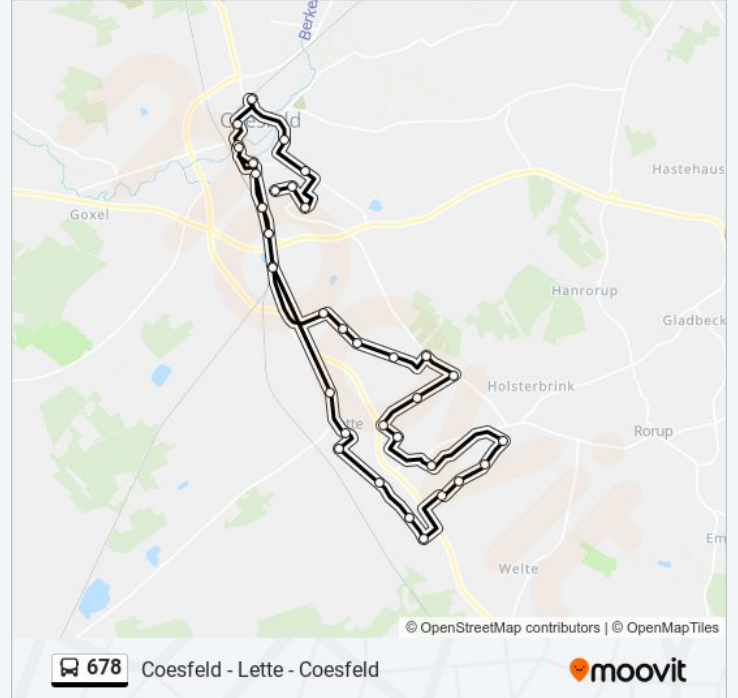

**Buslinie 678 Info**

**Richtung:** Coesfeld, Gerichtsring

**Stationen:** 37

**Fahrtdauer:** 47 Min

**Linien Informationen:**

Pascherhook, Kerkhoff

Pascherhook, Wigger

Lette, Schulze Tast

Lette, Kreuzung Höltinghof

Letter Berg, Berghaus

Letter Berg, Löbbers

Letter Berg, Bayer

Letter Berg, Abzw Kleinhölting

Letter Berg, Steineck

Letter Berg, Telger

Letter Berg, Ewers

Coesfeld, Baurat-Wolters-Str.

Coesfeld, Wasserturm

Coesfeld, Timmerweg

Coesfeld, Wiesenstr.

Coesfeld, Gerichtsring

### Richtung: Coesfeld, Heriburg-Gymnasium

8 Haltestellen

[LINIENPLAN ANZEIGEN](#)

Lette, Busbahnhof

Lette, Jansweg

Coesfeld, Druffels Weg

Coesfeld, Freiherr-Vom-Stein-Schule

Coesfeld, Pestalozzischule