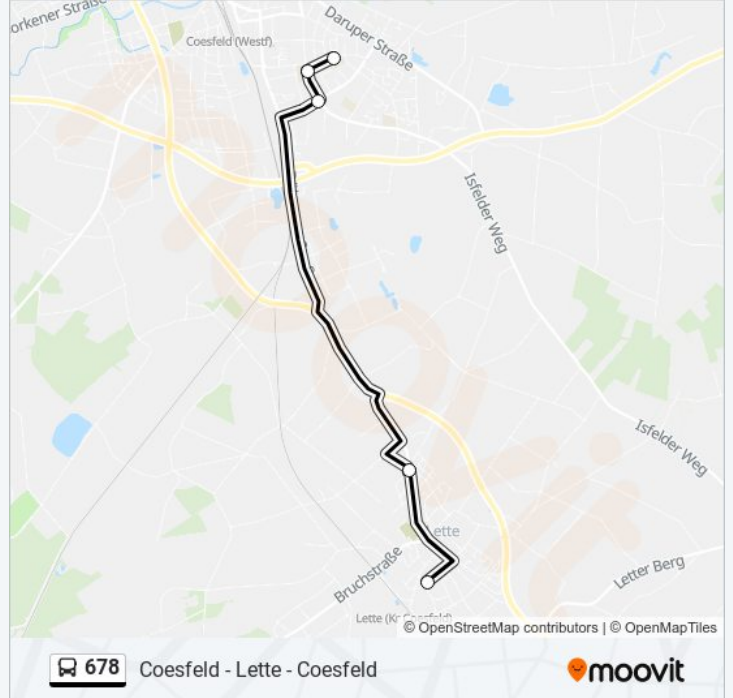

### Buslinie 678 Info

**Richtung:** Coesfeld, Heriburg-Gymnasium

**Stationen:** 8

**Fahrtdauer:** 17 Min

**Linien Informationen:**

**Richtung: Coesfeld, Pestalozzischule**

5 Haltestellen

[LINIENPLAN ANZEIGEN](#)

Lette, Busbahnhof

Lette, Jansweg

Coesfeld, Druffels Weg

Coesfeld, Freiherr-Vom-Stein-Schule

Coesfeld, Pestalozzischule

**Buslinie 678 Fahrpläne**

Abfahrzeiten in Richtung Coesfeld, Pestalozzischule

Montag	07:25
Dienstag	07:25
Mittwoch	07:25
Donnerstag	07:25
Freitag	07:25
Samstag	Kein Betrieb
Sonntag	Kein Betrieb

**Buslinie 678 Info**

**Richtung:** Coesfeld, Pestalozzischule

**Stationen:** 5

**Fahrtdauer:** 10 Min

**Linien Informationen:**

## Buslinie 678 Info

**Richtung:** Coesfeld, Schulzentrum

**Stationen:** 26

**Fahrtdauer:** 23 Min

**Linien Informationen:**

Coesfeld, Baurat-Wolters-Str.

Coesfeld, Wasserturm

Coesfeld, Druffels Weg