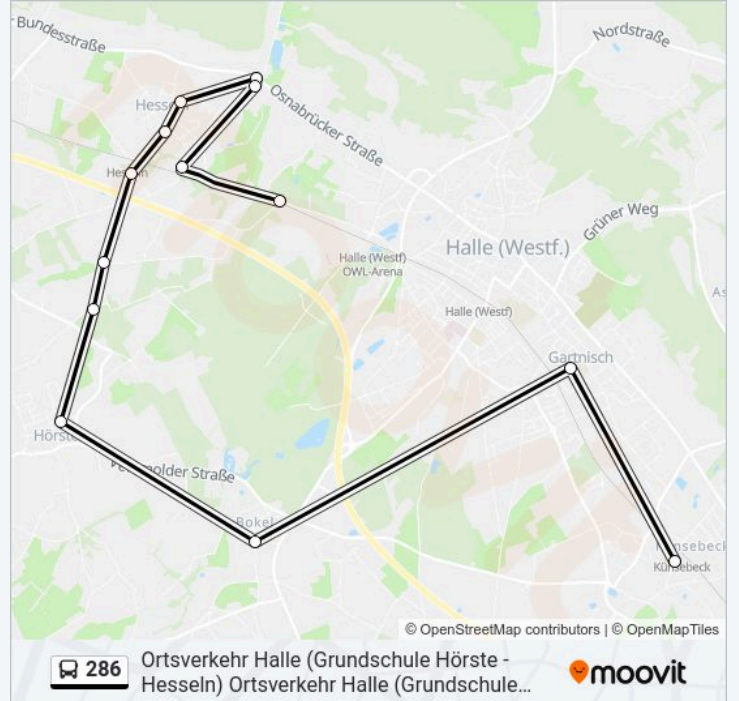

### Buslinie 286 Info

**Richtung:** Ha-Hörste, Grundschule

**Stationen:** 10

**Fahrtdauer:** 20 Min

**Linien Informationen:**

## Richtung: Halle-Künsebeck, Grundschule

13 Haltestellen

[LINIENPLAN ANZEIGEN](#)

- Ha-Hesseln, Holtfelder Str.
- Halle-Hesseln, Windthorststr
- Halle-Hesseln, Hesselner Str
- Halle, Hesseltal
- Halle-Hesseln, Siedlung
- Halle-Hesseln, Auf Dem Felde
- Ha-Hesseln, Süd
- Halle-Hesseln, Lönsweg
- Halle-Hörste, Stockkämpen
- Ha-Hörste, Grundschule
- Halle-Bokel, Ernteweg
- Halle, Grundschule Gartnisch
- Halle-Künsebeck, Grundschule

## Buslinie 286 Fahrpläne

Abfahrzeiten in Richtung Halle-Künsebeck, Grundschule

Montag	07:15
Dienstag	07:15
Mittwoch	07:15
Donnerstag	07:15
Freitag	07:15
Samstag	Kein Betrieb
Sonntag	Kein Betrieb

## Buslinie 286 Info

**Richtung:** Halle-Künsebeck, Grundschule

**Stationen:** 13

**Fahrtdauer:** 41 Min

**Linien Informationen:**

Buslinie 286 Offline Fahrpläne und Netzkarten stehen auf [moovitapp.com](https://moovitapp.com) zur Verfügung. Verwende den Moovit App, um Live Bus Abfahrten, Zugfahrpläne oder U-Bahn Fahrplanzeiten zu sehen, sowie Schritt für Schritt Wegangaben für alle öffentlichen Verkehrsmittel in NRW (nordrhein-Westfalen) zu erhalten.