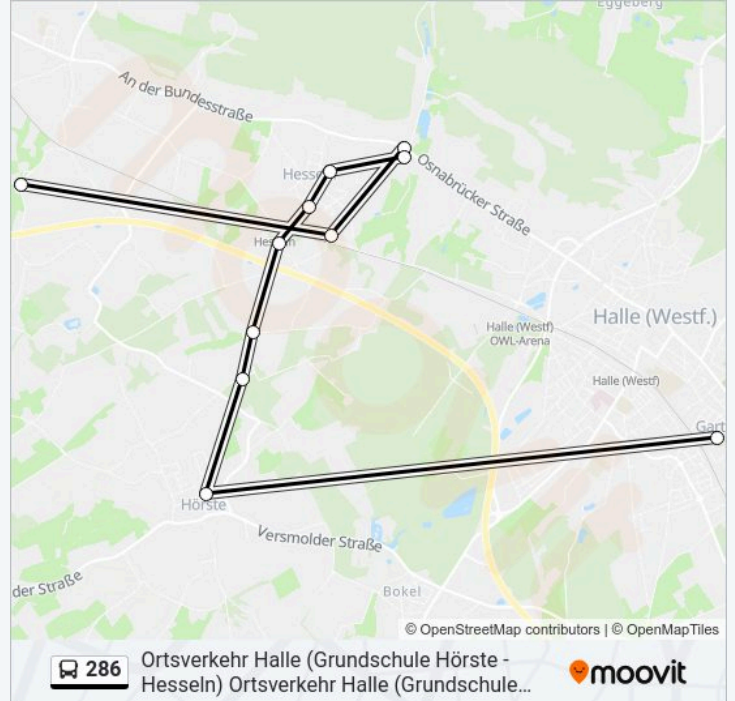

 286Ortsverkehr Halle (Grundschule Hörste - Hesselnd)  
Ortsverkehr Halle (Grundschule Hörste - Hesselnd)

Hol Dir Die App

Die Buslinie 286 (Ortsverkehr Halle (Grundschule Hörste - Hesselnd) Ortsverkehr Halle (Grundschule Hörste - Hesselnd)) hat 3 Routen

(1) Borgh-Holtfeld, Holtfelder Straße: 11:25 - 13:15(2) Ha-Hörste, Grundschule: 08:00(3) Halle-Künsebeck, Grundschule: 07:15

Verwende Moovit, um die nächste Station der Buslinie 286 zu finden und um zu erfahren wann die nächste Buslinie 286 kommt.

**Richtung: Borgh-Holtfeld, Holtfelder Straße**

12 Haltestellen

[LINIENPLAN ANZEIGEN](#)

Halle, Grundschule Gartnisch  
Halle-Künsebeck, Grundschule  
Ha-Hörste, Grundschule  
Halle-Hörste, Stockkämpfen  
Halle-Hesselnd, Lönsweg  
Ha-Hesselnd, Süd  
Halle-Hesselnd, Auf Dem Felde  
Halle-Hesselnd, Siedlung  
Halle-Hesselnd, Hesselner Str  
Halle, Hesseltal  
Halle-Hesselnd, Windthorststr  
Borgh-Holtfeld, Holtfelder Straße

**Buslinie 286 Info****Richtung:** Borgh-Holtfeld, Holtfelder Straße**Stationen:** 12**Fahrtdauer:** 32 Min**Linien Informationen:**