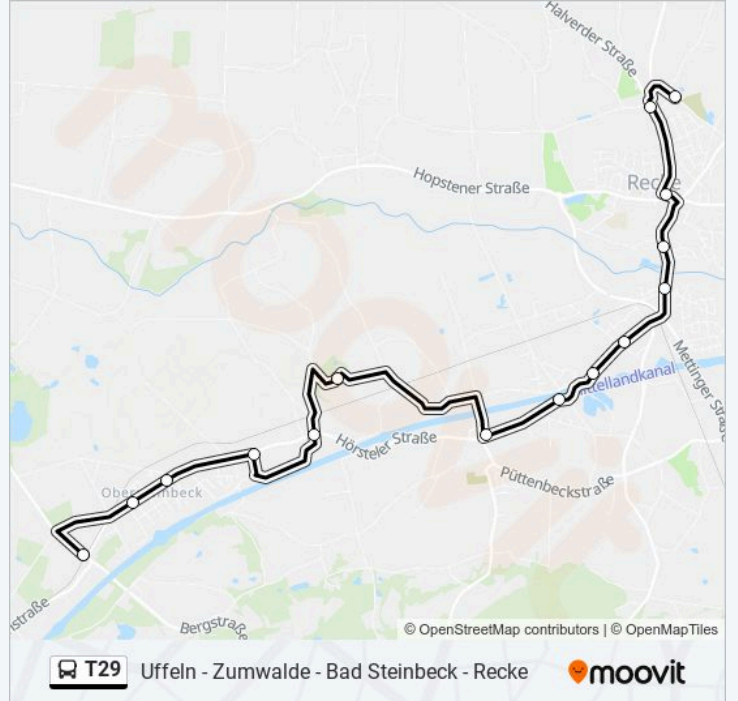

Verwende Moovit, um die nächste Station der Buslinie T29 zu finden und um zu erfahren wann die nächste Buslinie T29 kommt.

Richtung: Recke, Altenheim

15 Haltestellen

[LINIENPLAN ANZEIGEN](#)

Steinbeck, Zumwalde
Steinbeck, Grüter
Steinbeck, Kemme
Steinbeck, Zum Steinbruch
Steinbeck, Schwefelbad
Steinbeck, Bad Steinbeck
Steinbeck, Mitte
Steinbeck, Kanalbrücke
Recke, Ruthemühle
Recke, Steinbecker Straße
Recke, Wäßle
Recke, Strübbe
Recke, Poststraße
Recke, Kreuzkrug
Recke, Altenheim

Buslinie T29 Info**Richtung:** Recke, Altenheim**Stationen:** 15**Fahrtdauer:** 11 Min**Linien Informationen:**

Richtung: Steinbeck, Zumwalde

15 Haltestellen

[LINIENPLAN ANZEIGEN](#)

Recke, Altenheim
 Recke, Kreuzkrug
 Recke, Poststraße
 Recke, Strübbe
 Recke, Wäßle
 Recke, Steinbecker Straße
 Recke, Ruthemühle
 Steinbeck, Kanalbrücke
 Steinbeck, Mitte
 Steinbeck, Schwefelbad
 Steinbeck, Bad Steinbeck
 Steinbeck, Zum Steinbruch
 Steinbeck, Kemme
 Steinbeck, Grüter
 Steinbeck, Zumwalde

Buslinie T29 Fahrpläne

Abfahrzeiten in Richtung Steinbeck, Zumwalde

Montag	06:01 - 21:01
Dienstag	06:01 - 21:01
Mittwoch	06:01 - 21:01
Donnerstag	06:01 - 21:01
Freitag	06:01 - 21:01
Samstag	08:01 - 16:01
Sonntag	Kein Betrieb

Buslinie T29 Info

Richtung: Steinbeck, Zumwalde

Stationen: 15

Fahrdauer: 12 Min

Linien Informationen:

Buslinie T29 Offline Fahrpläne und Netzkarten stehen auf moovitapp.com zur Verfügung. Verwende den Moovit App, um Live Bus Abfahrten, Zugfahrpläne oder U-Bahn Fahrplanzeiten zu sehen, sowie Schritt für Schritt Wegangaben für alle öffentlichen Verkehrsmittel in NRW (nordrhein-Westfalen) zu erhalten.