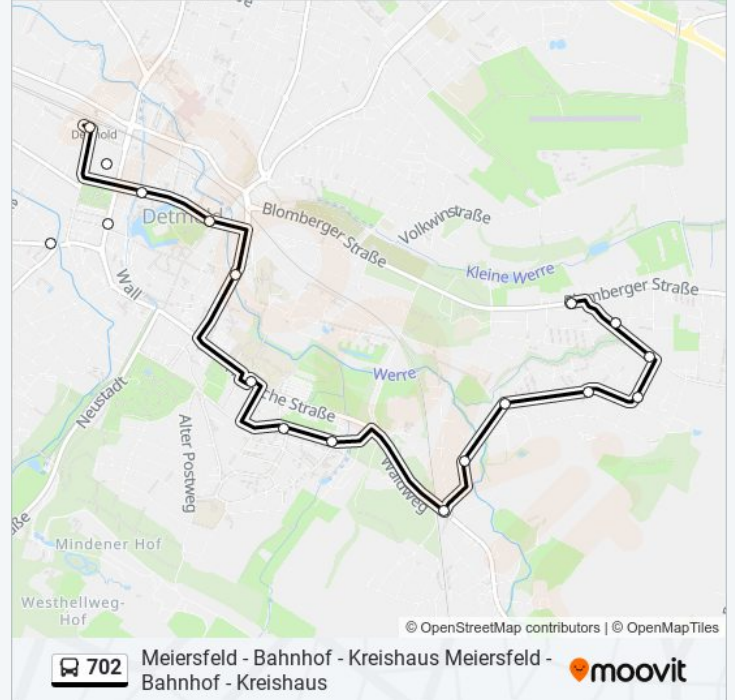

Detmold, Leopoldinum

Detmold, Willi-Hofmann-Straße

Detmold, Johannettental

Dt-Spork-Eichh, Kröppelgrund

Dt-Spork-Eichh, Werrebogen

Buslinie 702 Fahrpläne

Abfahrzeiten in Richtung Dt-Rödingh., meiersfelder Str

Montag	05:30 - 20:30
Dienstag	05:30 - 20:30
Mittwoch	05:30 - 20:30
Donnerstag	05:30 - 20:30
Freitag	05:30 - 20:30
Samstag	06:43 - 20:13
Sonntag	12:30 - 20:13

Buslinie 702 Info

Richtung: Dt-Rödingh., Meiersfelder Str

Stationen: 24

Fahrtdauer: 35 Min

Linien Informationen:

Dt-Spork-Eichh, Falkenkrugstr

Dt-Spork-Eichh, Echternkampstr

Dt-Spork-Eichh, Rödlinghsr Str

Dt-Meiersfeld, Eichholzer Weg

Dt-Meiersfeld, Im Gr. Winkel

Dt-Rödlingh., Meiersfelder Str

Buslinie 702 Offline Fahrpläne und Netzkarten stehen auf moovitapp.com zur Verfügung. Verwende den Moovit App, um Live Bus Abfahrten, Zugfahrpläne oder U-Bahn Fahrplanzeiten zu sehen, sowie Schritt für Schritt Wegangaben für alle öffentlichen Verkehrsmittel in NRW (nordrhein-Westfalen) zu erhalten.