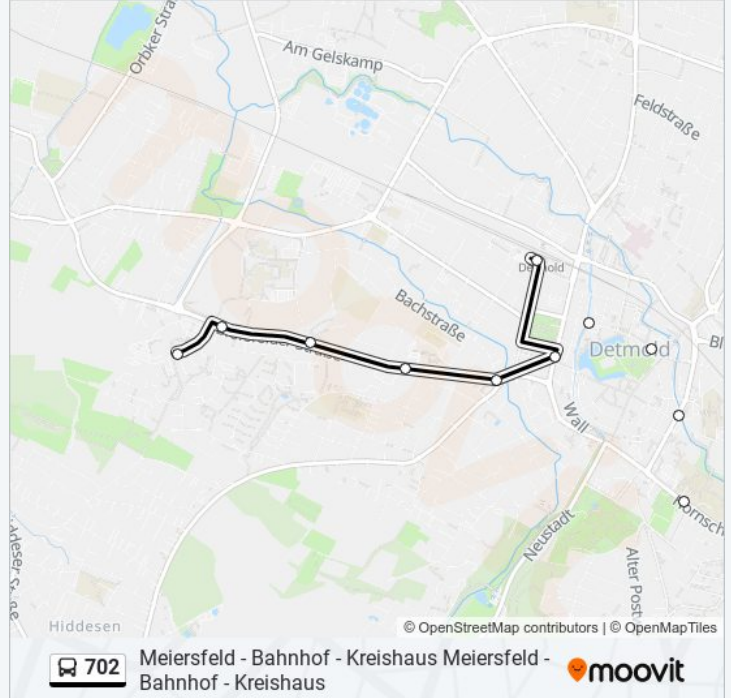

Richtung: Detmold, Bahnhof Steig 3

Stationen: 15

Fahrtdauer: 18 Min

Linien Informationen:

Richtung: Detmold, Kreishaus

21 Haltestellen

[LINIENPLAN ANZEIGEN](#)

- Dt-Rödlingh., Meiersfelder Str
- Dt-Meiersfeld, Im Gr. Winkel
- Dt-Meiersfeld, Eichholzer Weg
- Dt-Spork-Eichh, Rödlinghsr Str
- Dt-Spork-Eichh, Echternkampstr
- Dt-Spork-Eichh, Falkenkrugstr
- Dt-Spork-Eichh, Werrebogen
- Dt-Spork-Eichh, Kröppelgrund
- Detmold, Johannettental
- Detmold, Willi-Hofmann-Straße
- Detmold, Leopoldinum
- Detmold, Weerthplatz
- Detmold, Rosental
- Detmold, Landesmuseum
- Detmold, Bahnhof
- Detmold, Gericht
- Detmold, Schubertplatz
- Detmold, Technische Hochschule

Buslinie 702 Info

Richtung: Detmold, Kreishaus

Stationen: 21

Fahrtdauer: 27 Min

Linien Informationen:

Detmold, Sprottaufer Straße

Detmold, Im Lindenort

Detmold, Kreishaus

Richtung: Dt-Rödingh., Meiersfelder Str

24 Haltestellen

[LINIENPLAN ANZEIGEN](#)

Detmold, Kreishaus

Detmold, Alexanderweg

Detmold, Humboldtstraße

Detmold, Martin-Luther-Straße

Detmold, Stadtgymnasium

Detmold, Technische Hochschule

Detmold, Schubertplatz

Detmold, Gericht

Detmold, Sedanstraße

Detmold, Bahnhof

Detmold, Landesmuseum

Detmold, Rosental

Detmold, Weerthplatz