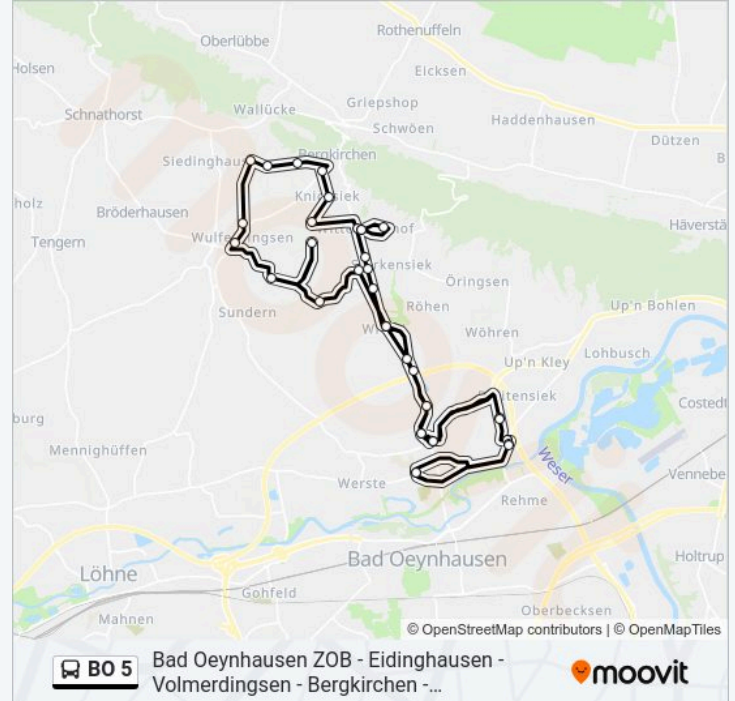

 **BO 5**

**Bad Oeynhausen ZOB - Eidinghausen -
Volmerdingsen - Bergkirchen - Wulferdingsen - ZOB**

Hol Dir Die App

Die Buslinie BO 5 Bad Oeynhausen ZOB - Eidinghausen - Volmerdingsen - Bergkirchen - Wulferdingsen - ZOB hat eine Route. Betriebszeiten an Werktagen

Buslinie BO 5 Info

Richtung: B.O-Eidinghsn, Sz Nord

Stationen: 37

Fahrdauer: 51 Min

Linien Informationen:

B.O-Bergkirchen, Schule

B.O-Wulferd., Jägerplatz

B.O-Wulferd., Schule

B.O-Eidinghsn, Post

B.O-Eidinghsn, Alter Postweg

B.O-Eidinghsn, Auf Der Hude

B.O-Dehme, Hahnenkamp

B.O-Dehme, A.Großen Weserb.

B.O-Eidinghsn, Sz Nord

Buslinie BO 5 Offline Fahrpläne und Netzkarten stehen auf moovitapp.com zur Verfügung. Verwende den Moovit App, um Live Bus Abfahrten, Zugfahrpläne oder U-Bahn Fahrplanzeiten zu sehen, sowie Schritt für Schritt Wegangaben für alle öffentlichen Verkehrsmittel in NRW (nordrhein-Westfalen) zu erhalten.

© 2024 Moovit - Alle Rechte vorbehalten