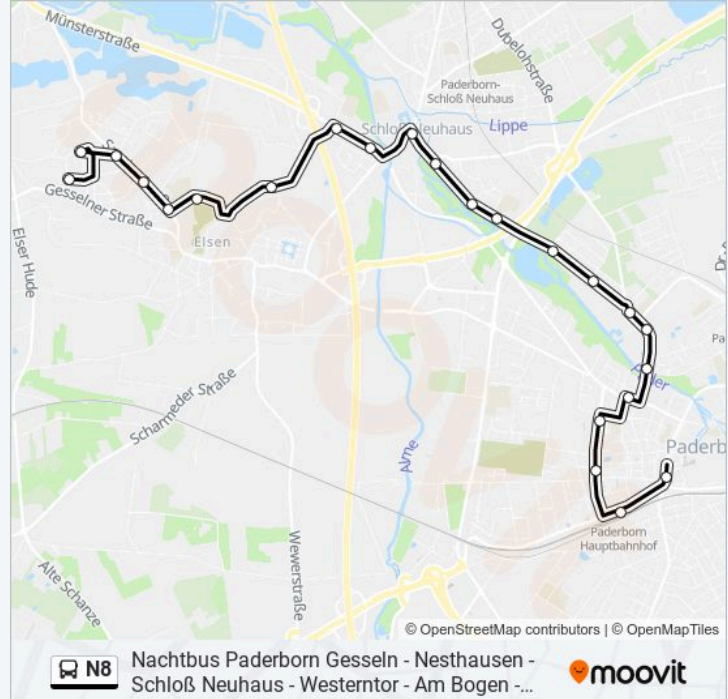

Buslinie N8 Info

Richtung: Paderborn, Westerntor Steig A3

Stationen: 23

Fahrtdauer: 23 Min

Linien Informationen:

Paderborn, Jahnstraße

Paderborn, Schulstraße

Paderborn Hbf

Paderborn, Westerntor

Richtung: Paderborn, Westerntor Steig B1

23 Haltestellen

[LINIENPLAN ANZEIGEN](#)

Pb-Neuenbeken, Holtgrevenstr

Pb-Neuenbeken, Druheimer Str

Pb-Neuenbeken, Bekscher Berg

Pb-Neuenbeken, Roncalliplatz