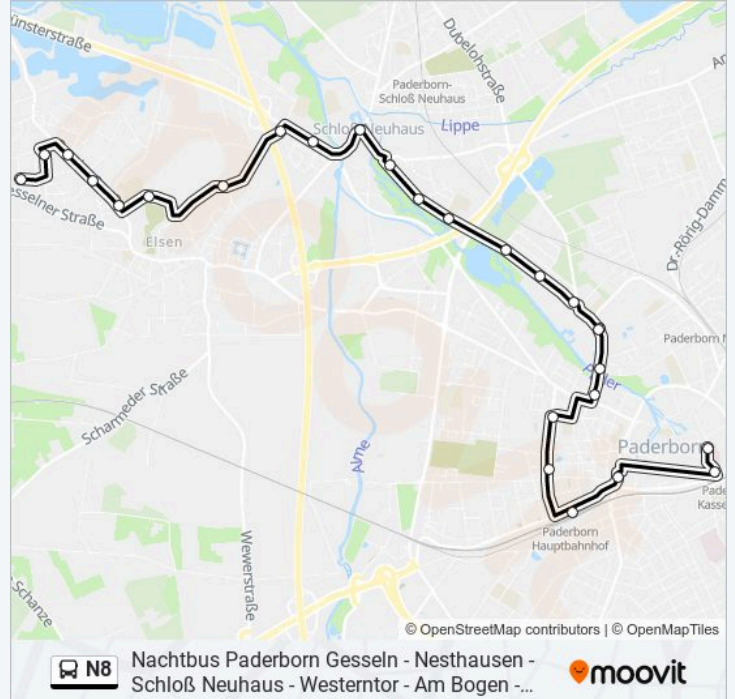

Stationen: 23

Fahrtdauer: 22 Min

Linien Informationen:

Pb-Elsen, Bohlenweg

Pb-Elsen, Gasth. Zur Heide

Pb-Elsen, Mühlenteichstraße

Pb-Gesseln, Karl-Arnold-Straße

Pb-Gesseln, Obernheideweg

Richtung: Pb-Neuenbeken, Holtgrevenstr

25 Haltestellen

[LINIENPLAN ANZEIGEN](#)

Paderborn, Westerntor

Paderborn, Le-Mans-Wall

Paderborn, Rosentor

Paderborn, Kasseler Straße

Paderborn, am Bogen