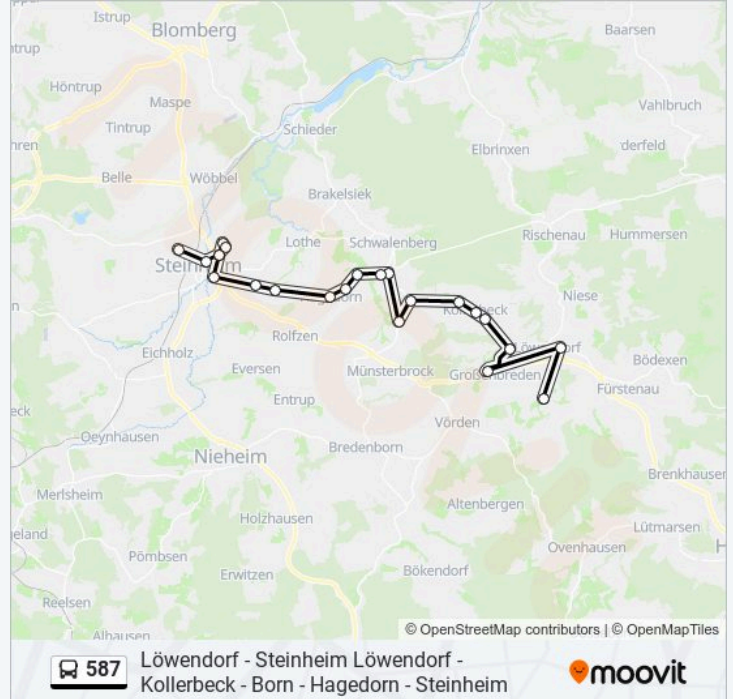

 587Löwendorf - Steinheim Löwendorf - Kollerbeck - Born -
Hagedorn - Steinheim[Hol Dir Die App](#)

Die Buslinie 587 (Löwendorf - Steinheim Löwendorf - Kollerbeck - Born - Hagedorn - Steinheim) hat 3 Routen
(1) Mm-Hohehaus, Siedlung: 13:25 - 15:53(2) Steinheim, Lindenfeld: 11:40(3) Steinheim, Schulzentrum: 06:50 - 07:45
Verwende Moovit, um die nächste Station der Buslinie 587 zu finden und um zu erfahren wann die nächste Buslinie 587
kommt.

Richtung: Mm-Hohehaus, Siedlung

23 Haltestellen

[LINIENPLAN ANZEIGEN](#)

Steinheim, Schulzentrum
Steinheim, Grundschule
Steinheim, Bergkampsweg
Steinheim, am Schorrberg
Steinheim, Buchenweg
Steinheim, Bergkampsweg
Steinheim, Rolfzener Straße
Steinheim, Hagedorner Straße
Steinheim, Lindenfeld
Sthm-Hagedorn, Mitte
Sthm-Hagedorn, Abzw.Kariensiek
S-Sw-Ruensiek
Schwalenberg, Großer Ort
S-Sw-Schwalenberg, Abzweig
Mm-Born
S-Sw, Abzweig Born
Mm-Kollerbeck, Riepenberg
Mm-Kollerbeck, Ort
Mm-Kollerbeck, Über den Höfen
Marienm-Papenhöfen

Buslinie 587 Fahrpläne

Abfahrzeiten in Richtung Mm-Hohehaus, Siedlung

Montag	13:25 - 15:53
Dienstag	13:25 - 15:53
Mittwoch	13:25 - 15:53
Donnerstag	13:25 - 15:53
Freitag	13:25 - 15:53
Samstag	Kein Betrieb
Sonntag	Kein Betrieb

Buslinie 587 Info**Richtung:** Mm-Hohehaus, Siedlung**Stationen:** 23**Fahrtdauer:** 42 Min**Linien Informationen:**

Mm-Großenbreden, Wendepplatz

Mm-Löwendorf

Mm-Hohehaus, Siedlung

Richtung: Steinheim, Lindenfeld