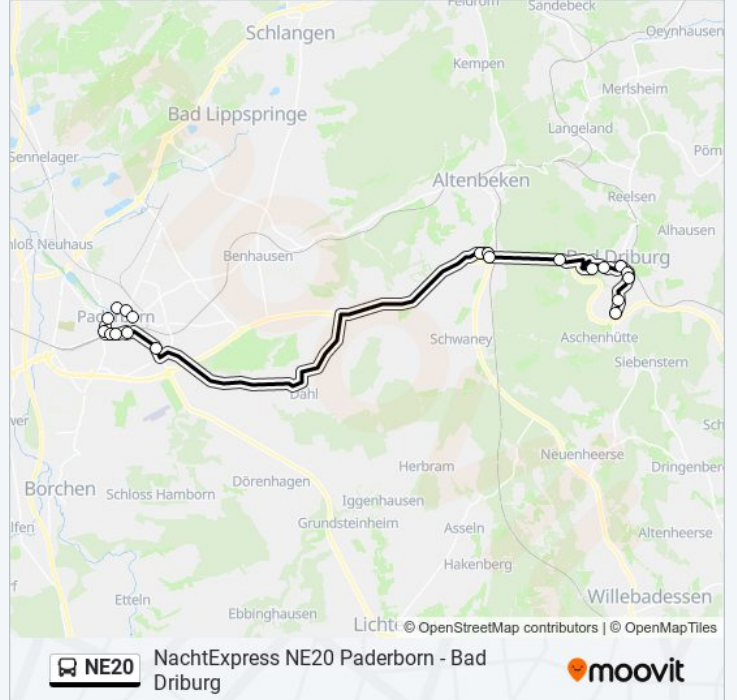

Die Buslinie NE20 NachtExpress NE20 Paderborn - Bad Driburg hat eine Route. Betriebszeiten an Werktagen

(1) Bad Driburg, Südenfeldmark: 00:55 - 03:35

Verwende Moovit, um die nächste Station der Buslinie NE20 zu finden und um zu erfahren wann die nächste Buslinie NE20 kommt.

Richtung: Bad Driburg, Südenfeldmark

16 Haltestellen

[LINIENPLAN ANZEIGEN](#)

Paderborn, Westerntor
Paderborn, Le-Mans-Wall
Paderborn, Rosentor
Paderborn, Bhf. Kasseler
Paderborn, Uni/Schöne Aussicht
Ab-Buke, Feuerwehr
Ab-Buke, Dorfplatz
Ab-Buke, Hühnerfeld
Bad Driburg, Eggeweg
Bad Driburg, Stellberg
Bad Driburg, Friedhof
Bad Driburg, Pyrmonter Straße
Bad Driburg, Einkaufsz Hellweg
Bad Driburg, Polizei
Bad Driburg, Erich-Klausener-S
Bad Driburg, Südenfeldmark

Buslinie NE20 Fahrpläne

Abfahrzeiten in Richtung Bad Driburg,
Südenfeldmark

Montag	Kein Betrieb
Dienstag	Kein Betrieb
Mittwoch	Kein Betrieb
Donnerstag	Kein Betrieb
Freitag	00:55 - 03:35
Samstag	00:55 - 03:35
Sonntag	Kein Betrieb

Buslinie NE20 Info

Richtung: Bad Driburg, Südenfeldmark

Stationen: 16

Fahrtdauer: 36 Min

Linien Informationen:

Buslinie NE20 Offline Fahrpläne und Netzkarten stehen auf moovitapp.com zur Verfügung. Verwende den Moovit App, um Live Bus Abfahrten, Zugfahrpläne oder U-Bahn Fahrplanzeiten zu sehen, sowie Schritt für Schritt Wegangaben für alle öffentlichen Verkehrsmittel in NRW (nordrhein-Westfalen) zu erhalten.