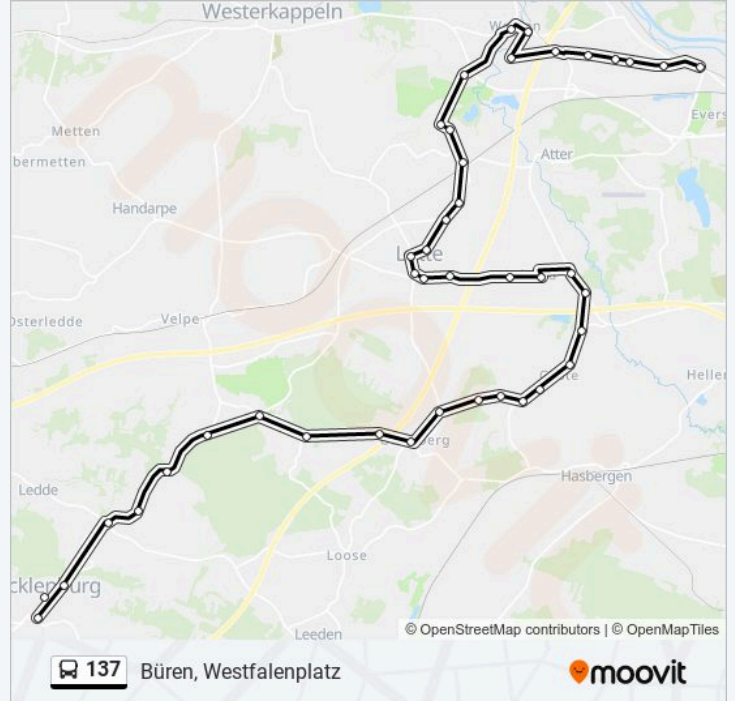

**Buslinie 137 Info****Richtung:** Büren, Westfalenplatz**Stationen:** 42**Fahrtdauer:** 49 Min**Linien Informationen:**

Lotte, Altes Zollamt

Lotte, Krümpelstraße

Lotte, Grundschule

Lotte, Sparkasse

Lotte, Cappelner Straße

Lotte, Boyersweg

Lotte, Hansaring

Lotte, Westerfeld

Lotte, Bahnhof

Lotte, Schwegfeld

Lotte, Kamp

Lotte, Zum Roten Berg

Wersen, Rathaus

Wersen, Bahnhof

Wersen, Bringenburg

Wersen, Teichweg

Büren, Schmalkenweg

Büren, Kromschröder

Büren, Gartenstraße

Büren, Richard-Eberlein-Str.

Büren, Westfalenplatz

### Richtung: Tecklenburg, Stadt Bstg A

41 Haltestellen

[LINIENPLAN ANZEIGEN](#)

Büren, Westfalenplatz

Büren, Richard-Eberlein-Str.

Büren, Gartenstraße

Büren, Kromschröder

Büren, Schmalkenweg