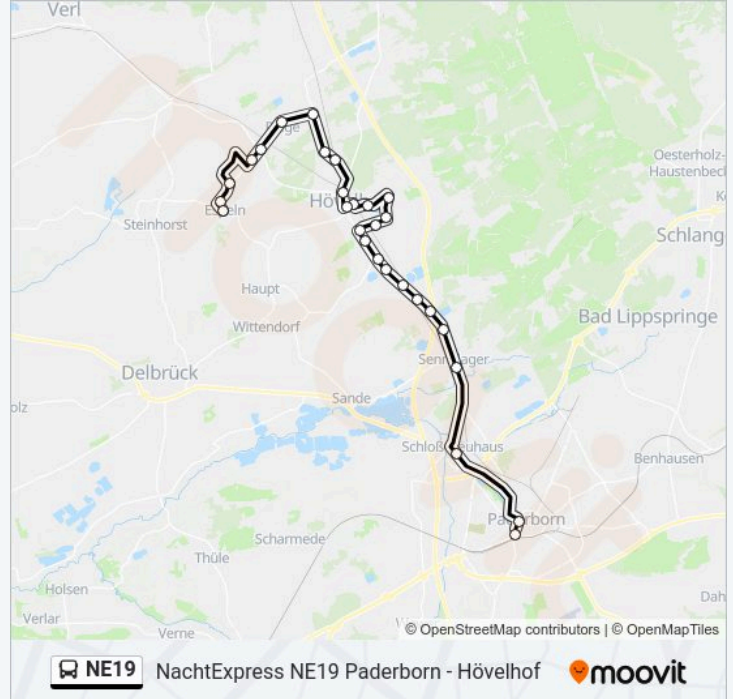

Die Buslinie NE19 (NachtExpress NE19 Paderborn - Hövelhof) hat 2 Routen

(1) Höv-Espeln, Kirche: 02:15(2) Hövelriege: 00:55 - 03:35

Verwende Moovit, um die nächste Station der Buslinie NE19 zu finden und um zu erfahren wann die nächste Buslinie NE19 kommt.

### Buslinie NE19 Info

**Richtung:** Höv-Espeln, Kirche

**Stationen:** 28

**Fahrtdauer:** 46 Min

**Linien Informationen:**

Höv-Riege, Goldamsel

Höv-Riege, Spieker

Höv-Riege, Detmolder Straße

Höv-Riege, am Henkenteich

Höv-Espeln, Emsbrücke

Höv-Espeln, Emsallee

Höv-Espeln, Kirche

### Buslinie NE19 Info

**Richtung:** Hövelriege

**Stationen:** 24

**Fahrtdauer:** 42 Min

**Linien Informationen:**

Hövelhof, Gütersloher Straße

Höv-Riege, Detmolder Straße

Höv-Riege, Neuer Weg