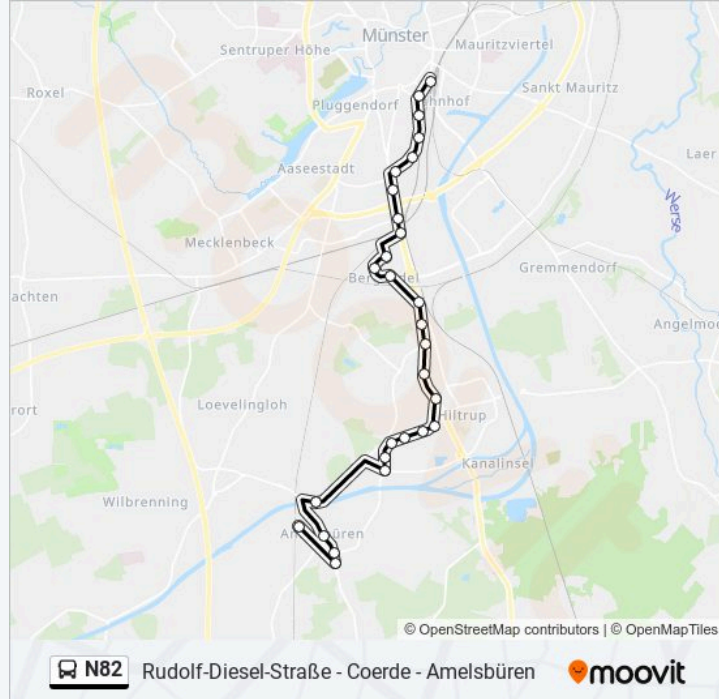

Verwende Moovit, um die nächste Station der Buslinie N82 zu finden und um zu erfahren wann die nächste Buslinie N82 kommt.

Richtung: Hauptbahnhof

28 Haltestellen

[LINIENPLAN ANZEIGEN](#)

Münster Amelsbüren Bahnhof
 Münster Amelsbüren Süd
 Münster am Dornbusch
 Münster Davertstraße Bstg A
 Münster Kanalbrücke
 Münster Hansestraße
 Münster Sternkamp
 Münster Amelsbürener Str.
 Münster Rückertstraße
 Münster Langestraße
 Münster Nimrodweg
 Münster An Der Alten Kirche
 Münster Herz-Jesu-Krankenhaus Bstg B
 Münster Merkureck
 Münster Westfalenstraße
 Münster Vennheideweg
 Münster Drachterstraße
 Münster Hülsenbusch
 Münster Sporthalle Berg Fidel
 Münster P+R Preussenstadion Bstg A

Buslinie N82 Info

Richtung: Hauptbahnhof

Stationen: 28

Fahrtdauer: 37 Min

Linien Informationen:

Münster Duesbergweg

Münster Königsweg

Münster Scheibenstraße

Münster Timmerscheidtstraße

Münster Augustastraße

Münster Friedrich-Ebert-Platz

Münster Von-Steuben-Straße Bstg A

Münster (Westf) Hauptbahnhof

Richtung: Hauptbahnhof

24 Haltestellen

[LINIENPLAN ANZEIGEN](#)

Münster Rudolf-Diesel-Straße

Münster Gewerbegebiet Kleimannbrücke B

Münster Coerder Liekweg

Münster Ziegeleiteich

Münster Dachsleite

Münster Coerheide

Münster Coerde Bstg B

Münster Görlitzer Straße