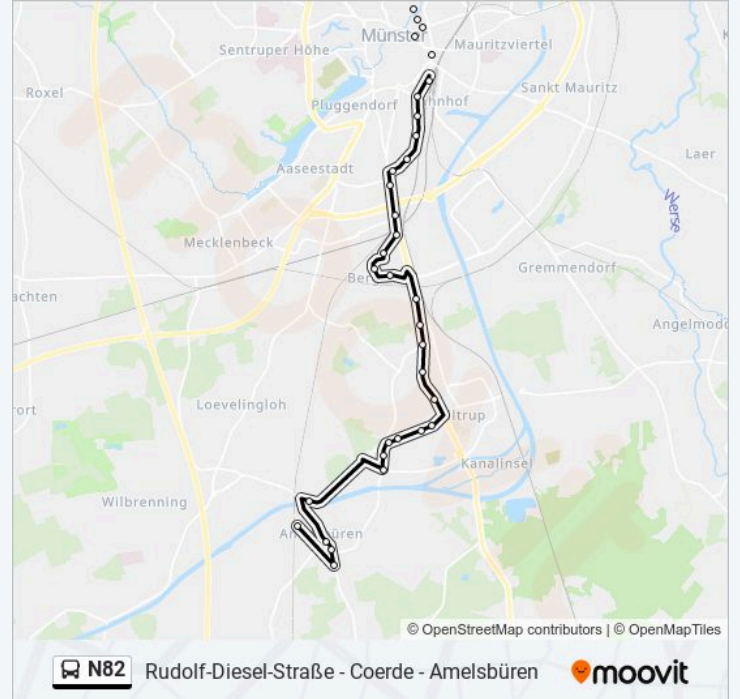

Münster Merkureck

Münster Herz-Jesu-Krankenhaus Bstg A

Münster An Der Alten Kirche

Münster Nimrodweg

Münster Langestraße

Münster Rückertstraße

Münster Amelsbürener Str.

Münster Sternkamp

Münster Hansestraße

Münster Kanalbrücke

Münster Davertstraße Bstg B

Münster am Dornbusch

Münster Amelsbüren Süd

Richtung: Rudolf-Diesel-Straße

50 Haltestellen

[LINIENPLAN ANZEIGEN](#)