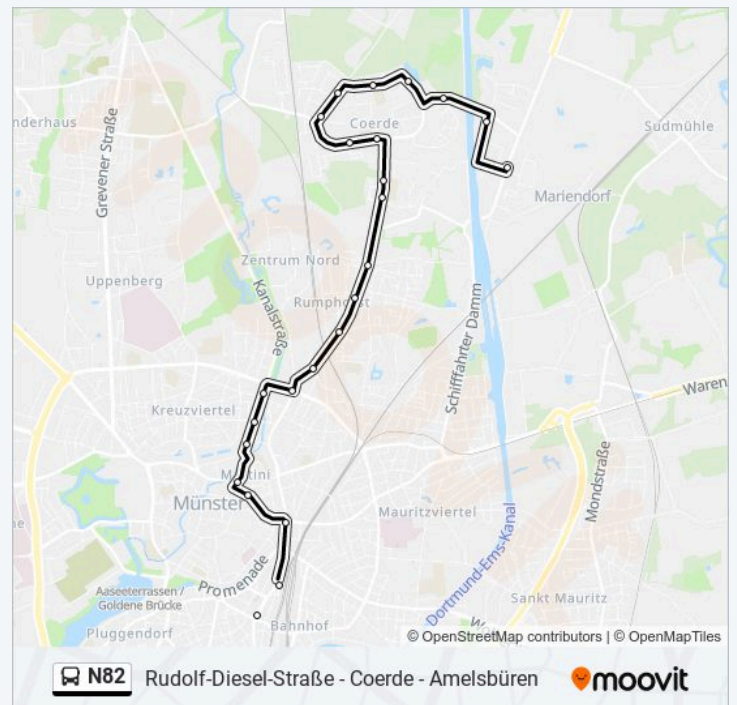

Münster Hansestraße

Münster Kanalbrücke

Münster Davertstraße Bstg B

Münster am Dornbusch

Münster Amelsbüren Süd

Richtung: Rudolf-Diesel-Straße

50 Haltestellen

[LINIENPLAN ANZEIGEN](#)

Buslinie N82 Fahrpläne

Abfahrzeiten in Richtung Rudolf-Diesel-Straße

Montag	00:23
Dienstag	Kein Betrieb
Mittwoch	Kein Betrieb
Donnerstag	Kein Betrieb
Freitag	Kein Betrieb
Samstag	Kein Betrieb
Sonntag	00:23 - 23:23

Buslinie N82 Info

Richtung: Rudolf-Diesel-Straße

Stationen: 50

Fahrtdauer: 67 Min

Linien Informationen:

Münster Eisenbahnstraße Bstg A

Münster Altstadt / Bült Bstg B

Münster Theater Münster