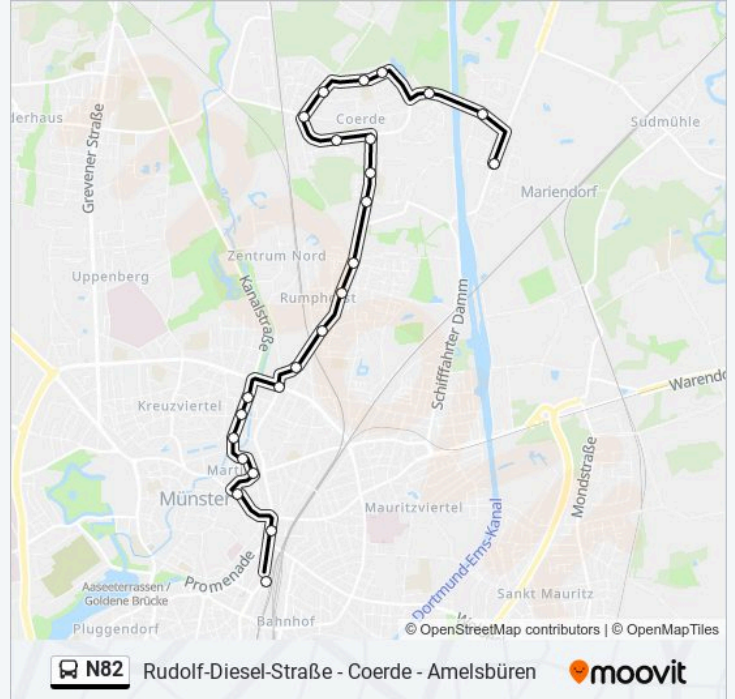

Münster Timmerscheidtstraße

Münster Augustastraße

Münster Friedrich-Ebert-Platz

Münster Von-Steuben-Straße Bstg A

Münster (Westf) Hauptbahnhof

Richtung: Hauptbahnhof

24 Haltestellen

[LINIENPLAN ANZEIGEN](#)

Münster Königsberger Straße Bstg B

Münster Josefine Mauser Str.

Münster Meerwiese

Münster Sibeliusstraße

Münster Braseweg

Münster Rumphorstweg

Münster Hoher Heckenweg

Münster (Westf), Pumpenhaus/Lublinring

Buslinie N82 Info

Richtung: Hauptbahnhof

Stationen: 24

Fahrtdauer: 24 Min

Linien Informationen:

Münster Neubrückentor

Münster Lotharingerstraße

Münster Standesamt

Münster Altstadt / Bült Bstg A

Münster Eisenbahnstraße Bstg B

Münster (Westf) Hauptbahnhof

Richtung: Münster Amelsbüren Bahnhof

51 Haltestellen

[LINIENPLAN ANZEIGEN](#)

Münster Rudolf-Diesel-Straße

Münster Gewerbegebiet Kleimannbrücke B