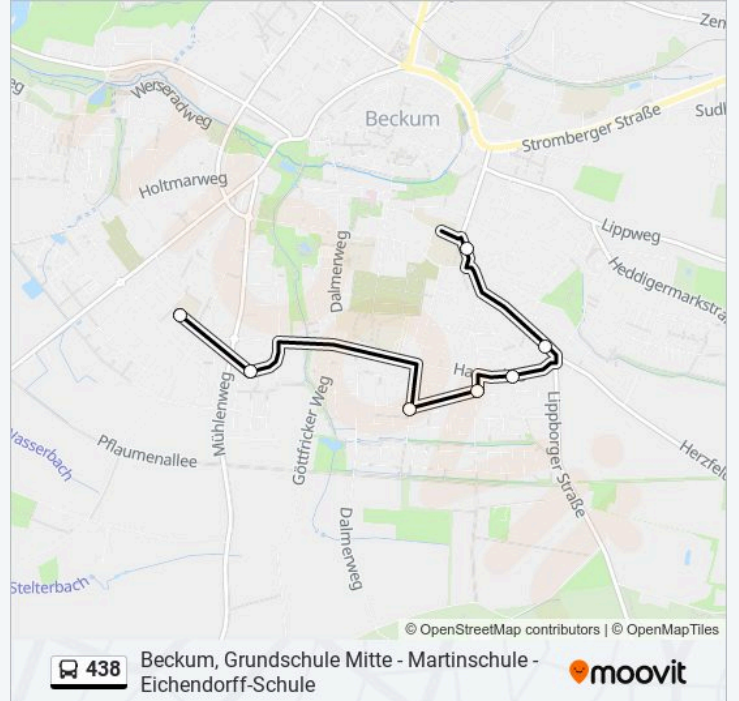

**Richtung: Beckum, Martinschule**

7 Haltestellen

[LINIENPLAN ANZEIGEN](#)

- Beckum, Grundschule Mitte
- Beckum, Lippborger Str. 127
- Beckum, Hansaring 49
- Beckum, Zur Goldbreite
- Beckum, Everkeweg
- Beckum, Rosenbaumweg
- Beckum, Martinschule

**Buslinie 438 Fahrpläne**

Abfahrzeiten in Richtung Beckum, Martinschule

Montag	07:40
Dienstag	07:40
Mittwoch	07:40
Donnerstag	07:40
Freitag	07:40
Samstag	Kein Betrieb
Sonntag	Kein Betrieb

**Buslinie 438 Info**

**Richtung:** Beckum, Martinschule

**Stationen:** 7

**Fahrtdauer:** 11 Min

**Linien Informationen:**

Buslinie 438 Offline Fahrpläne und Netzkarten stehen auf [moovitapp.com](https://moovitapp.com) zur Verfügung. Verwende den Moovit App, um Live Bus Abfahrten, Zugfahrpläne oder U-Bahn Fahrplanzeiten zu sehen, sowie Schritt für Schritt Wegangaben für alle öffentlichen Verkehrsmittel in NRW (nordrhein-Westfalen) zu erhalten.

© 2024 Moovit - Alle Rechte vorbehalten