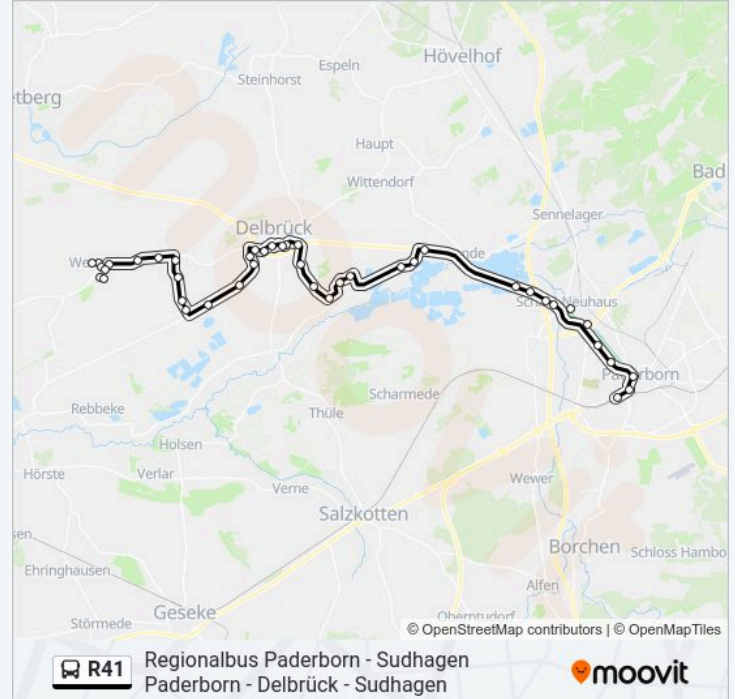

Db-Westenholz, Abzw. Nordhagen

Db-Westenholz, Schw-Bonavita-Pl

Db-Westenholz, Knäppenstraße

Db-Westenholz, Hansel

Db-Westenholz, Malvenweg

Db-Westenholz, Suternstraße

Db-Westenholz, Hessenweg

Db-Westenholz, Schule

Db-Westenholz, Schw-Bonavita-Pl

Richtung: Delbrück, am Wiemenkamp

19 Haltestellen

[LINIENPLAN ANZEIGEN](#)

Paderborn Hbf

Paderborn, Westerntor

Paderborn, Neuhäuser Tor

Paderborn, Elsener Straße