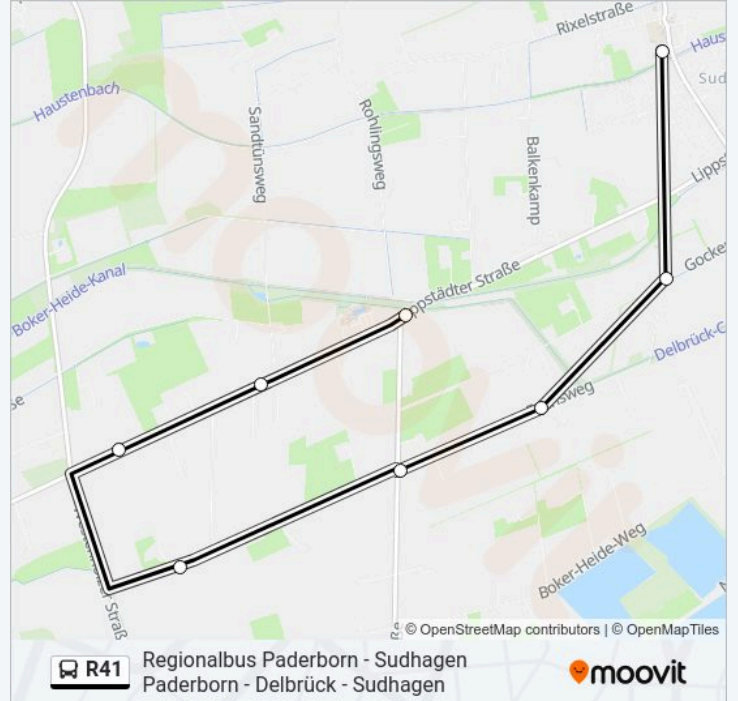

Stationen: 30

Fahrdauer: 47 Min

Linien Informationen:

Delbrück, Oststraße

Delbrück, am Wiemenkamp

Delbrück, Stadthalle

Delbrück, Stadtverwaltung

Delbrück, Lange Straße

8 Haltestellen

[LINIENPLAN ANZEIGEN](#)

Db-Hagen, Gastliches Dorf

Db-Westenholz, Breimhorst

Db-Westenholz, Roxlau

Sk-Mantingsn, Blumenweg

Db-Sudhagen, Fuchsweg II

Db-Sudhagen, Fuchsweg I

Buslinie R41 Info

Richtung: Db-Sudhagen, Wendeplatz

Stationen: 8

Fahrtdauer: 9 Min

Linien Informationen:

Richtung: Db-Westenh, Schw-Bonavita-PI

38 Haltestellen

[LINIENPLAN ANZEIGEN](#)

- Pb-Schl.Neuhaus, An D. Kapelle
- Pb-Schloß-Neuhaus, E.-R.-Weg
- Pb-Schl.Neuhaus, Almering
- Pb-Schl.Neuhaus, Merschweg
- Pb-Elsen, Auf Dem Sandfelde
- Pb-Sande, Nesthausen
- Pb-Sande, Ludwigskrug
- Db-Heddingsn, Hellenkamp
- Db-Heddingsn, Kreuzmeer 2
- Db-Anreppen, Waldweg
- Db-Anreppen, Kampwiesen
- Db-Anreppen, Mitte
- Db-Anreppen, Auf Dem Teiche
- Delbrück, Lange Kamp
- Delbrück, Oststraße
- Delbrück, am Wiemenkamp
- Delbrück, Stadthalle
- Delbrück, Stadtverwaltung