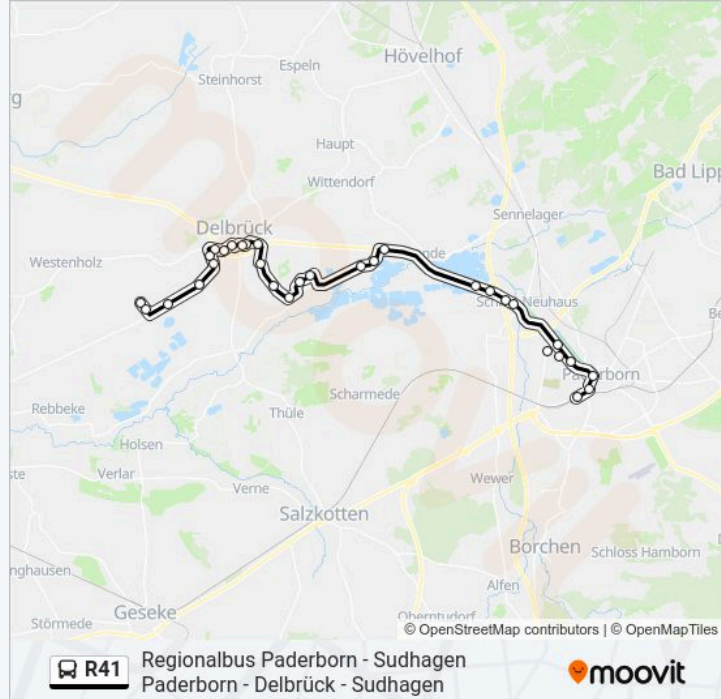

Stationen: 30

Fahrdauer: 47 Min

Linien Informationen:

Delbrück, Oststraße

Delbrück, am Wiemenkamp

Delbrück, Stadthalle

Delbrück, Stadtverwaltung

Delbrück, Lange Straße

Delbrück, Weststadt

Delbrück, Gewerbegebiet West

Delbrück, Habichtsweg

Db-Sudhagen, Timmerdamm

Db-Sudhagen, Schäferweg

Db-Sudhagen, Buchsbaumweg

Db-Sudhagen, Wendeplatz

Richtung: Db-Sudhagen, Wendeplatz

8 Haltestellen

[LINIENPLAN ANZEIGEN](#)

Db-Hagen, Gastliches Dorf

Db-Westenholz, Breimhorst

Db-Westenholz, Roxlau

Sk-Mantingsn, Blumenweg

Db-Sudhagen, Fuchsweg II

Db-Sudhagen, Fuchsweg I