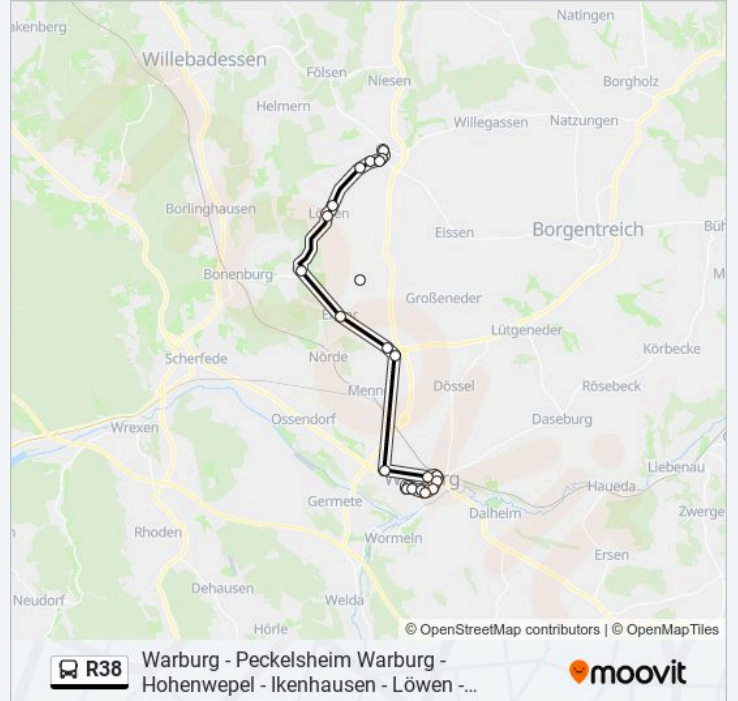

(1) Warburg, Zob Warburg Bstg 6: 06:47 - 19:25(2) Wlb-Peckelsheim, Busbahnhof: 06:05 - 19:50

Verwende Moovit, um die nächste Station der Buslinie R38 zu finden und um zu erfahren wann die nächste Buslinie R38 kommt.

Buslinie R38 Fahrpläne

Abfahrzeiten in Richtung Warburg, Zob Warburg Bstg 6

Montag	06:47 - 19:25
Dienstag	06:47 - 19:25
Mittwoch	06:47 - 19:25
Donnerstag	06:47 - 19:25
Freitag	06:47 - 19:25
Samstag	07:21 - 14:45
Sonntag	Kein Betrieb

Buslinie R38 Info

Richtung: Wlb-Peckelsheim, Busbahnhof

Stationen: 21

Fahrtdauer: 37 Min

Linien Informationen:

Wlb-Peckelsheim, Molkerei

Wlb-Peckelsheim, Markt

Wlb-Peckelsheim, Busbahnhof

Buslinie R38 Offline Fahrpläne und Netzkarten stehen auf moovitapp.com zur Verfügung. Verwende den Moovit App, um Live Bus Abfahrten, Zugfahrpläne oder U-Bahn Fahrplanzeiten zu sehen, sowie Schritt für Schritt Wegangaben für alle öffentlichen Verkehrsmittel in NRW (nordrhein-Westfalen) zu erhalten.