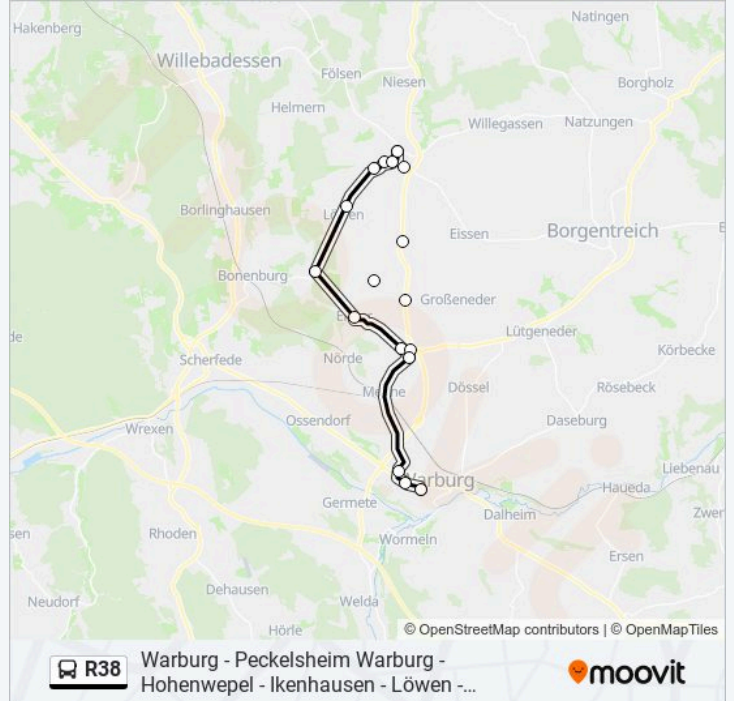

(1) Warburg, Zob Warburg Bstg 6: 06:47 - 19:25(2) Wlb-Peckelsheim, Busbahnhof: 06:05 - 19:50

Verwende Moovit, um die nächste Station der Buslinie R38 zu finden und um zu erfahren wann die nächste Buslinie R38 kommt.

Richtung: Warburg, Zob Warburg Bstg 6

13 Haltestellen

[LINIENPLAN ANZEIGEN](#)

Wlb-Peckelsheim, Busbahnhof
Wlb-Peckelsheim, Realschule
Wlb-Peckelsheim, Molkerei
Wlb-Peckelsheim, Hauptschule
Wlb-Löwen, Michels
Wlb-Ikenhausen
Willebadessen, Deppenhöfen
Wlb-Engar, Spielplatz
War-Hohenwepel, Gemeindehalle
War-Hohenwepel, Kirche
Warburg, Industriestraße
Warburg, Florianweg
Warburg, Zob Warburg

Buslinie R38 Fahrpläne

Abfahrzeiten in Richtung Warburg, Zob Warburg Bstg 6

Montag	06:47 - 19:25
Dienstag	06:47 - 19:25
Mittwoch	06:47 - 19:25
Donnerstag	06:47 - 19:25
Freitag	06:47 - 19:25
Samstag	07:21 - 14:45
Sonntag	Kein Betrieb

Buslinie R38 Info

Richtung: Warburg, Zob Warburg Bstg 6

Stationen: 13

Fahrtdauer: 25 Min

Linien Informationen:

Richtung: Wlb-Peckelsheim, Busbahnhof

21 Haltestellen

[LINIENPLAN ANZEIGEN](#)