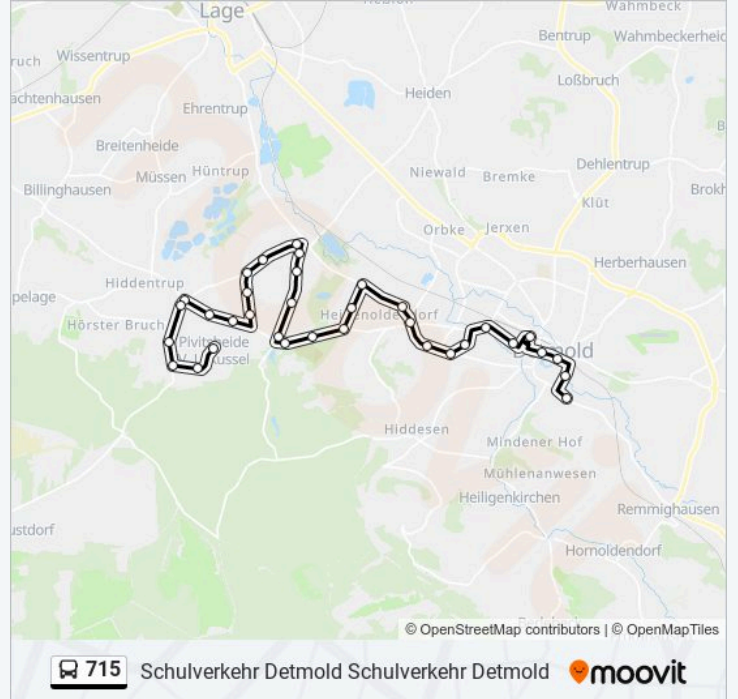

Die Buslinie 715 (Schulverkehr Detmold Schulverkehr Detmold) hat 2 Routen

(1) Detmold, Weerthplatz: 06:50 - 06:57(2) Dt-Pivitsh VI, Kussler Höhe: 13:05

Verwende Moovit, um die nächste Station der Buslinie 715 zu finden und um zu erfahren wann die nächste Buslinie 715 kommt.

Buslinie 715 Info

Richtung: Dt-Pivitsh VI, Kussler Höhe

Stationen: 34

Fahrtdauer: 41 Min

Linien Informationen:

Dt-Pivitsh Vh, Begemann

Dt-Pivitsh Vh, Schule

Dt-Pivitsh Vh, Feuerwehrturn

Dt-Pivitsh Vh, Abzw. Lage

Dt-Pivitsh VI, Remmerbach

Dt-Pivitsh VI, Hebbelstraße

Dt-Pivitsh VI, In den Benten

Dt-Pivitsh VI, Höpperkuhle

Dt-Pivitsh VI, am Palsberg

Dt-Pivitsh VI, Oerlings. Str

Dt-Pivitsh VI, Eichenkrug

Dt-Pivitsh VI, Rethlager Mühle

Dt-Pivitsh VI, Gaus

Dt-Pivitsh VI, Sandstraße

Dt-Pivitsh VI, H-Niebuhr-Str

Dt-Pivitsh VI, Kussler Höhe

Buslinie 715 Offline Fahrpläne und Netzkarten stehen auf moovitapp.com zur Verfügung. Verwende den Moovit App, um Live Bus Abfahrten, Zugfahrpläne oder U-Bahn Fahrplanzeiten zu sehen, sowie Schritt für Schritt Wegangaben für alle öffentlichen Verkehrsmittel in NRW (nordrhein-Westfalen) zu erhalten.