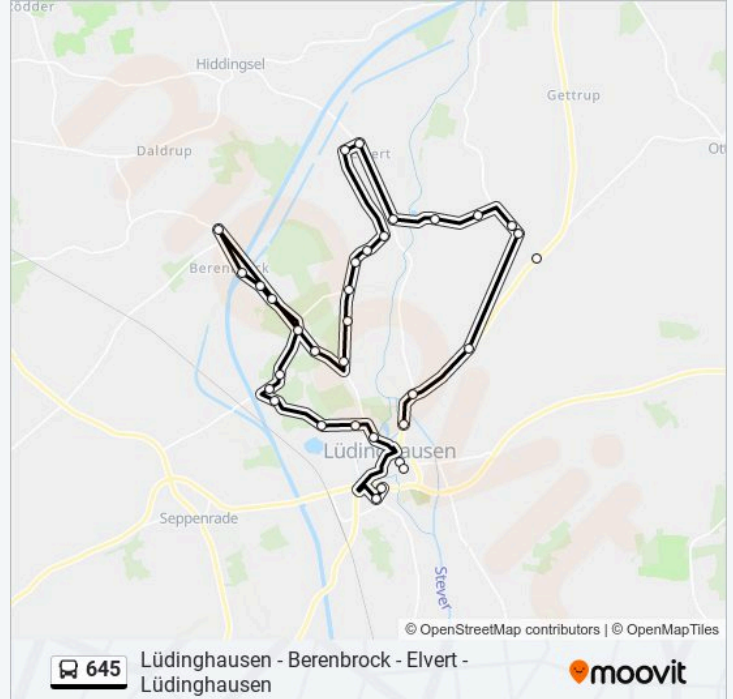

Buslinie 645 Info**Richtung:** Lüdinghausen, Eichendorffring**Stationen:** 31**Fahrtdauer:** 34 Min**Linien Informationen:**

Elvert, Kock

Elvert, Transformator

Elvert, Westarp

Elvert, Schoppmann

Elvert, Denkmal Willie

Elvert, Kortstiege

Lüdinghausen-Elvert, Ebing

Aldenhövel, Abzw. Elvert

Bechtrup, Hüser

Lüdinghausen, Abzw. Hiddingsel

Lüdinghausen, Eichendorffring

Richtung: Lüdinghausen, Ostwallschule

36 Haltestellen

[LINIENPLAN ANZEIGEN](#)

Lüdinghausen, Ostwallschule

Lüdinghausen, Zentrum

Lüdinghausen, Abzw. Burg Vischering

Lüdinghausen, Azaleenstr.

Lüdinghausen, Busbahnhof

Lüdinghausen, Schulzentrum A

Lüdinghausen, St. Antonius-Gymnasium