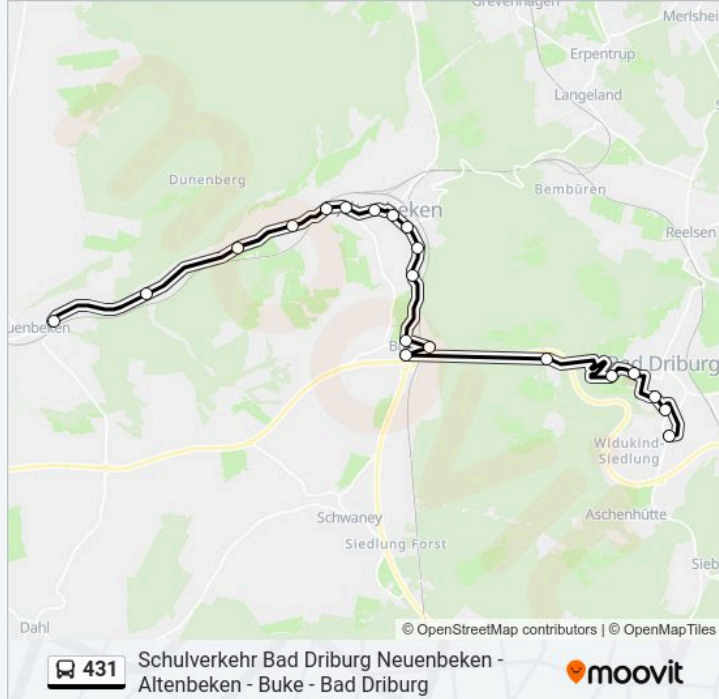

**Richtung:** Bad Driburg, Schulzentrum

**Stationen:** 20

**Fahrtdauer:** 35 Min

**Linien Informationen:**

Bad Driburg, Gymnas. St. Xaver

Bad Driburg, Schulzentrum

**Richtung: Pb-Neuenbeken, Buchholz**

15 Haltestellen

[LINIENPLAN ANZEIGEN](#)

Bad Driburg, Kapellenstraße

Bad Driburg, Schulzentrum

Ab-Buke, Hühnerfeld

Ab-Buke, Mitte

Altenbeken, am Brande

Altenbeken, Seniorenzentrum

Altenbeken, Hüttenstraße

Altenbeken, Untere Sage

Altenbeken, am Marktplatz

Altenbeken, Mittelmühle

Altenbeken, Großer Viadukt

Altenbeken, am Hammer

Altenbeken, Durbekeweg

Pb-Neuenbeken, Kleiner Viadukt

Pb-Neuenbeken, Buchholz