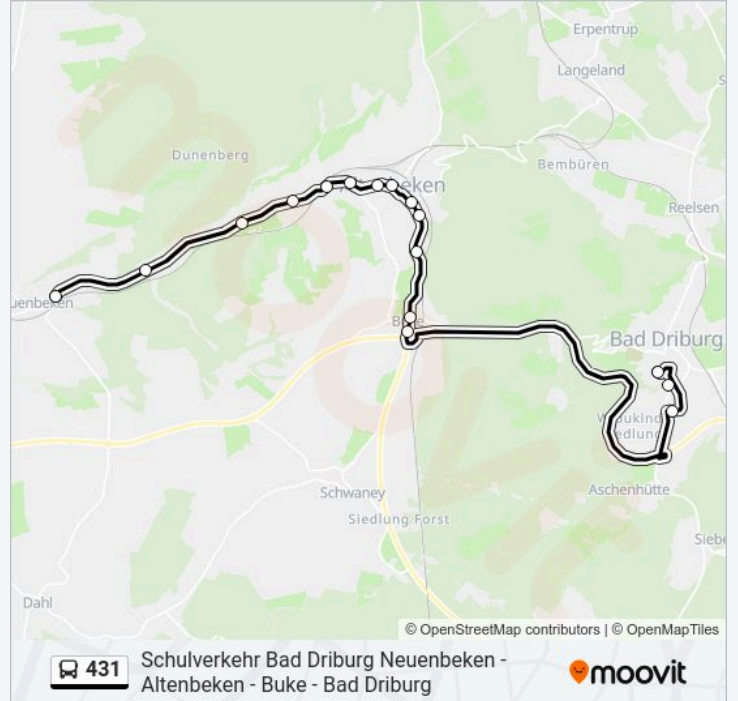

[LINIENPLAN ANZEIGEN](#)

Bad Driburg, Kapellenstraße

Bad Driburg, Schulzentrum

Ab-Buke, Hühnerfeld

Ab-Buke, Mitte

Altenbeken, am Brande

Altenbeken, Seniorenzentrum

Altenbeken, Hüttenstraße

Altenbeken, Untere Sage

Altenbeken, am Marktplatz

Altenbeken, Mittelmühle

Altenbeken, Großer Viadukt

Altenbeken, am Hammer

Altenbeken, Durbekeweg

Pb-Neuenbeken, Kleiner Viadukt

Pb-Neuenbeken, Buchholz

**Buslinie 431 Fahrpläne**

Abfahrzeiten in Richtung Pb-Neuenbeken, Buchholz

Montag	13:18 - 16:17
Dienstag	13:18 - 15:57
Mittwoch	13:18 - 16:17
Donnerstag	13:18 - 16:17
Freitag	13:18 - 15:57
Samstag	Kein Betrieb
Sonntag	Kein Betrieb

**Buslinie 431 Info**

**Richtung:** Pb-Neuenbeken, Buchholz

**Stationen:** 15

**Fahrtdauer:** 30 Min

**Linien Informationen:**

Buslinie 431 Offline Fahrpläne und Netzkarten stehen auf [moovitapp.com](https://moovitapp.com) zur Verfügung. Verwende den Moovit App, um Live Bus Abfahrten, Zugfahrpläne oder U-Bahn Fahrplanzeiten zu sehen, sowie Schritt für Schritt Wegangaben für alle öffentlichen Verkehrsmittel in NRW (nordrhein-Westfalen) zu erhalten.