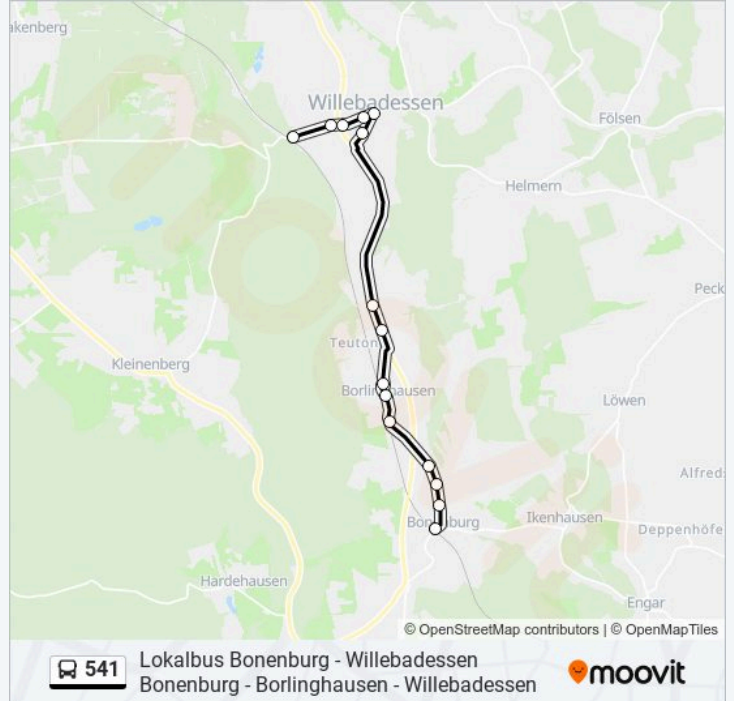

 541

Lokalbus Bonenburg - Willebadessen Bonenburg - Borlinghausen - Willebadessen

[Hol Dir Die App](#)

Die Buslinie 541 (Lokalbus Bonenburg - Willebadessen Bonenburg - Borlinghausen - Willebadessen) hat 2 Routen

Richtung: War-Bonenburg, Bahnhof

15 Haltestellen

[LINIENPLAN ANZEIGEN](#)

Willebadessen, Bahnhof
Willebadessen, Rewe
Willebadessen, Bahnhofstraße
Willebadessen, Wohnpark
Willebadessen, Haus Des Gastes
Willebadessen, Siedlung
Willebadessen, Teutonia
Willebadessen, Mertens
Wlb-Borlinghausen, Hoffmann
Wlb-Borlinghausen, Kirche
Wlb-Borlinghausen, Altes Kornhaus
War-Bonenburg, Alte Ziegelei
War-Bonenburg, Borlingh. Str
War-Bonenburg, Friedhof
War-Bonenburg, Bahnhof

Buslinie 541 Fahrpläne

Abfahrzeiten in Richtung War-Bonenburg, Bahnhof

Montag	06:52 - 20:20
Dienstag	06:52 - 20:20
Mittwoch	06:52 - 20:20
Donnerstag	06:52 - 20:20
Freitag	06:52 - 20:20
Samstag	07:45 - 19:20
Sonntag	11:45 - 19:20

Buslinie 541 Info

Richtung: War-Bonenburg, Bahnhof

Stationen: 15

Fahrtdauer: 20 Min

Linien Informationen:

Richtung: Willebadessen, Bahnhof

16 Haltestellen

[LINIENPLAN ANZEIGEN](#)