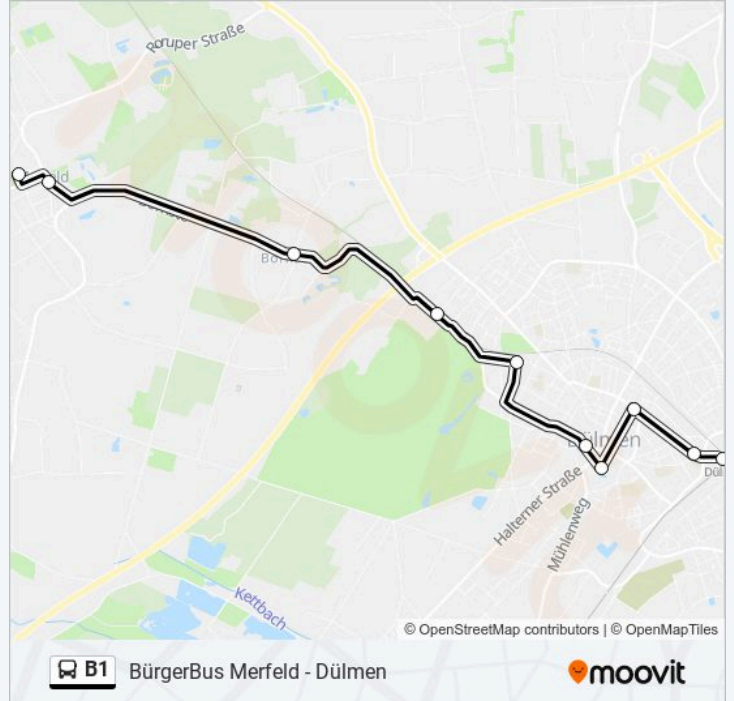

Richtung: Dülmen, Bahnhof

15 Haltestellen

[LINIENPLAN ANZEIGEN](#)

- Merfeld, am Friedhof
- Merfeld, Merode
- Merfeld, Bergstr.
- Merfeld, Jägerstiege
- Merfeld, Kirchstr.
- Merfeld, Eschstr.
- Merfeld, Hasenpatt
- Merfeld, Antoniussteele
- Börnste, Börnste
- Dülmen, Hanninghof
- Dülmen, Hasselweg
- Dülmen, Lohwall
- Dülmen, Lüdinghauser Tor
- Dülmen, Waldfriedhof
- Dülmen, Bahnhof

Buslinie B1 Info

Richtung: Dülmen, Bahnhof

Stationen: 15

Fahrtdauer: 36 Min

Linien Informationen:

Richtung: Merfeld, am Friedhof

10 Haltestellen

[LINIENPLAN ANZEIGEN](#)

Buslinie B1 Fahrpläne

Abfahrzeiten in Richtung Merfeld, Am Friedhof

Montag	09:29 - 17:29
Dienstag	09:29 - 17:29
Mittwoch	09:29 - 17:29
Donnerstag	09:29 - 17:29
Freitag	09:29 - 17:29
Samstag	Kein Betrieb
Sonntag	Kein Betrieb

Buslinie B1 Info

Richtung: Merfeld, am Friedhof

Stationen: 10

Fahrdauer: 23 Min

Linien Informationen:

Buslinie B1 Offline Fahrpläne und Netzkarten stehen auf moovitapp.com zur Verfügung. Verwende den Moovit App, um Live Bus Abfahrten, Zugfahrpläne oder U-Bahn Fahrplanzeiten zu sehen, sowie Schritt für Schritt Wegangaben für alle öffentlichen Verkehrsmittel in NRW (Nordrhein-Westfalen) zu erhalten.