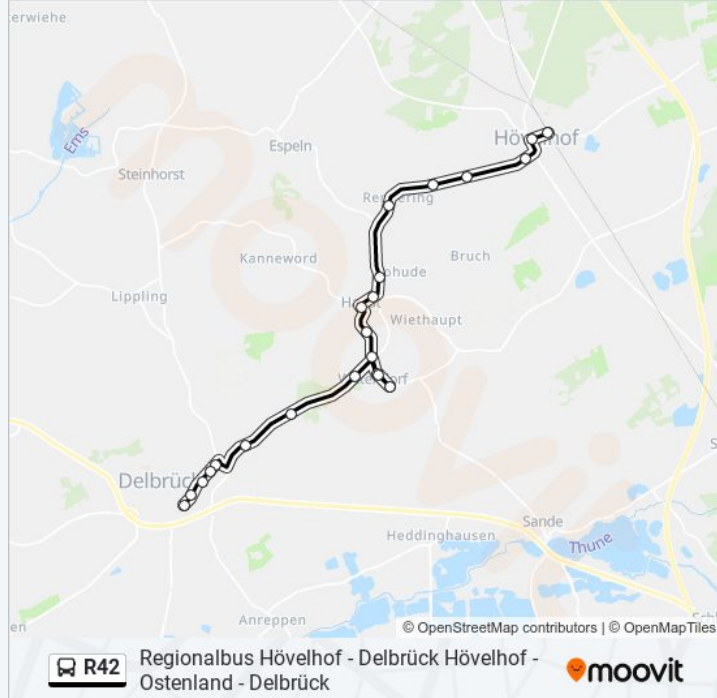

Buslinie R42 Info

Richtung: Delbrück, am Wiemenkamp

Stationen: 22

Fahrtdauer: 23 Min

Linien Informationen:

Delbrück, Zum Langen Kreuz
 Delbrück, Ostenländer Straße
 Delbrück, Friedhof
 Delbrück, am Wiemenkamp

Richtung: Hövelhof

21 Haltestellen

[LINIENPLAN ANZEIGEN](#)

Delbrück, am Wiemenkamp
 Delbrück, Friedhof
 Delbrück, Ostenländer Straße
 Delbrück, Zum Langen Kreuz
 Delbrück, Dietr-Bonhoeffer-Str
 Delbrück, Gewerbegebiet Ost 2
 Delbrück, Abzw. Kiefernweg
 Db-Ostenland, Ab. Strothweg
 Db-Ostenland, Falkenweg
 Db-Ostenland, Wittendorfer Eck
 Db-Ostenland, Falkenweg
 Db-Ostenland, Hövelhofer Str
 Db-Ostenland, Pater-Meier-Str
 Db-Ostenland, Haupt
 Db-Ostenland, Biekehöhe
 Db-Ostenland, Schubertstr
 Db-Ostenland, Moorweg
 Hövelhof, Ab. Im Brande Bstg 1

Buslinie R42 Info

Richtung: Hövelhof

Stationen: 21

Fahrtdauer: 23 Min

Linien Informationen:

Hövelhof, Grüner Weg

Hövelhof, Friedensstraße

Hövelhof