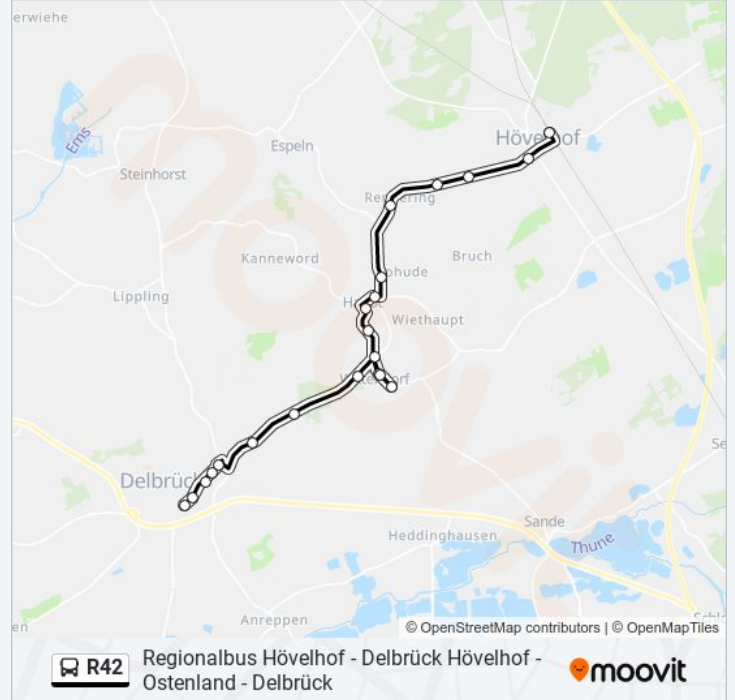

Richtung: Hövelhof

21 Haltestellen

[LINIENPLAN ANZEIGEN](#)

Delbrück, am Wiemenkamp
 Delbrück, Friedhof
 Delbrück, Ostenländer Straße
 Delbrück, Zum Langen Kreuz
 Delbrück, Dietr-Bonhoeffer-Str
 Delbrück, Gewerbegebiet Ost 2
 Delbrück, Abzw. Kiefernweg
 Db-Ostenland, Ab. Strothweg
 Db-Ostenland, Falkenweg
 Db-Ostenland, Wittendorfer Eck
 Db-Ostenland, Falkenweg
 Db-Ostenland, Hövelhofer Str
 Db-Ostenland, Pater-Meier-Str
 Db-Ostenland, Haupt
 Db-Ostenland, Biekehöhe
 Db-Ostenland, Schubertstr
 Db-Ostenland, Moorweg
 Hövelhof, Ab. Im Brande Bstg 1

Buslinie R42 Info

Richtung: Hövelhof

Stationen: 21

Fahrtdauer: 23 Min

Linien Informationen:

Hövelhof, Grüner Weg

Hövelhof, Friedensstraße

Hövelhof