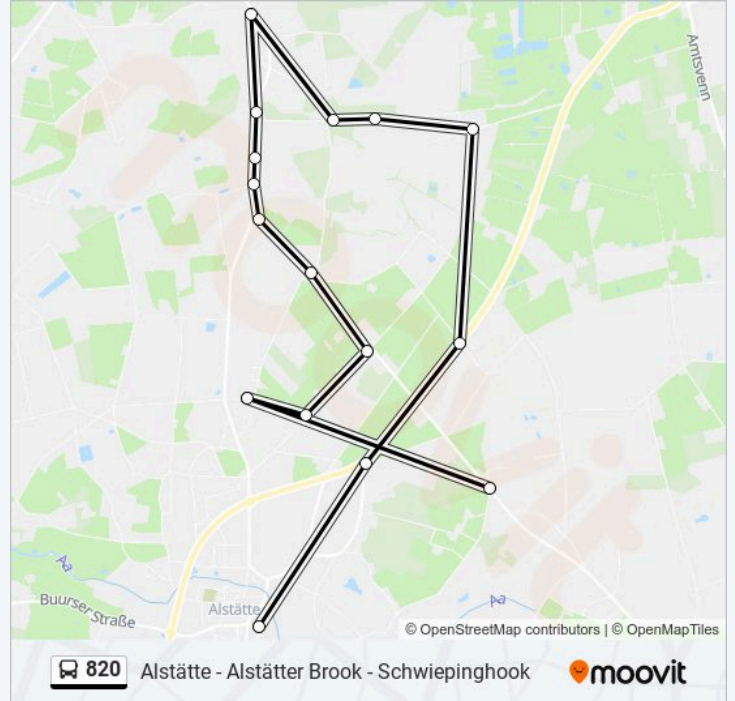

Alstätte, Droste-Hülshoff-Schule

Schwiepinghook, Eper Damm

Schwiepinghook, Eing

Alstätter Brook, Vogelsang

Alstätter Brook, Wigger

Alstätter Brook, Große Hündfeld

Alstätter Brook, Sandersküper

Alstätter Brook, Zollhäuser

Alstätter Brook, Elfering

Alstätter Brook, Wittekindshof

Alstätter Brook, Abzw. L575

Alstätter Brook, Ahler

Schwiepinghook, Niemeier

Schwiepinghook, Prinz

Schwiepinghook, Eichendorffsiedlung

Schwiepinghook, Hackfort

Buslinie 820 Fahrpläne

Abfahrzeiten in Richtung Schwiepinghook, Hackfort

Montag	12:35
Dienstag	12:35
Mittwoch	12:35
Donnerstag	12:35
Freitag	12:35
Samstag	Kein Betrieb
Sonntag	Kein Betrieb

Buslinie 820 Info

Richtung: Schwiepinghook, Hackfort

Stationen: 16

Fahrtdauer: 27 Min

Linien Informationen:

Buslinie 820 Offline Fahrpläne und Netzkarten stehen auf moovitapp.com zur Verfügung. Verwende den Moovit App, um Live Bus Abfahrten, Zugfahrpläne oder U-Bahn Fahrplanzeiten zu sehen, sowie Schritt für Schritt Wegangaben für alle öffentlichen Verkehrsmittel in NRW (nordrhein-Westfalen) zu erhalten.