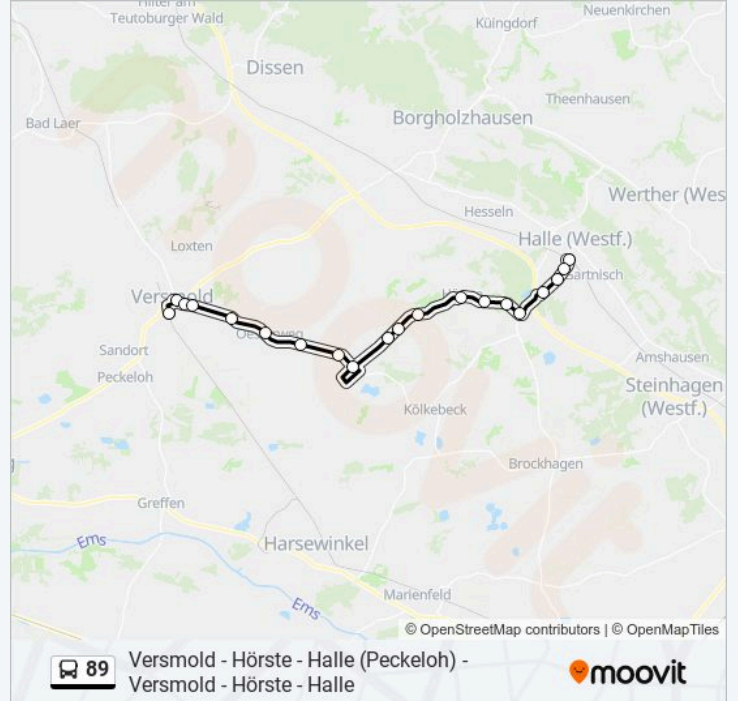

### Buslinie 89 Info

**Richtung:** Halle, Bahnhof/Zob

**Stationen:** 20

**Fahrtdauer:** 24 Min

**Linien Informationen:**

**Richtung: Versmold, Bahnhof/Zob**

20 Haltestellen

[LINIENPLAN ANZEIGEN](#)

**Buslinie 89 Fahrpläne**

Abfahrzeiten in Richtung Versmold, Bahnhof/zob

Montag	06:30 - 20:33
Dienstag	06:30 - 20:33
Mittwoch	06:30 - 20:33
Donnerstag	06:30 - 20:33
Freitag	06:30 - 20:33
Samstag	08:33 - 18:33
Sonntag	10:33 - 18:33

**Buslinie 89 Info**

**Richtung:** Versmold, Bahnhof/Zob

**Stationen:** 20

**Fahrtdauer:** 24 Min

**Linien Informationen:**

Versmold, Rothenfelder Straße

Versmold, Bahnhof/Zob

Buslinie 89 Offline Fahrpläne und Netzkarten stehen auf moovitapp.com zur Verfügung. Verwende den Moovit App, um Live Bus Abfahrten, Zugfahrpläne oder U-Bahn Fahrplanzeiten zu sehen, sowie Schritt für Schritt Wegangaben für alle öffentlichen Verkehrsmittel in NRW (nordrhein-Westfalen) zu erhalten.

© 2024 Moovit - Alle Rechte vorbehalten